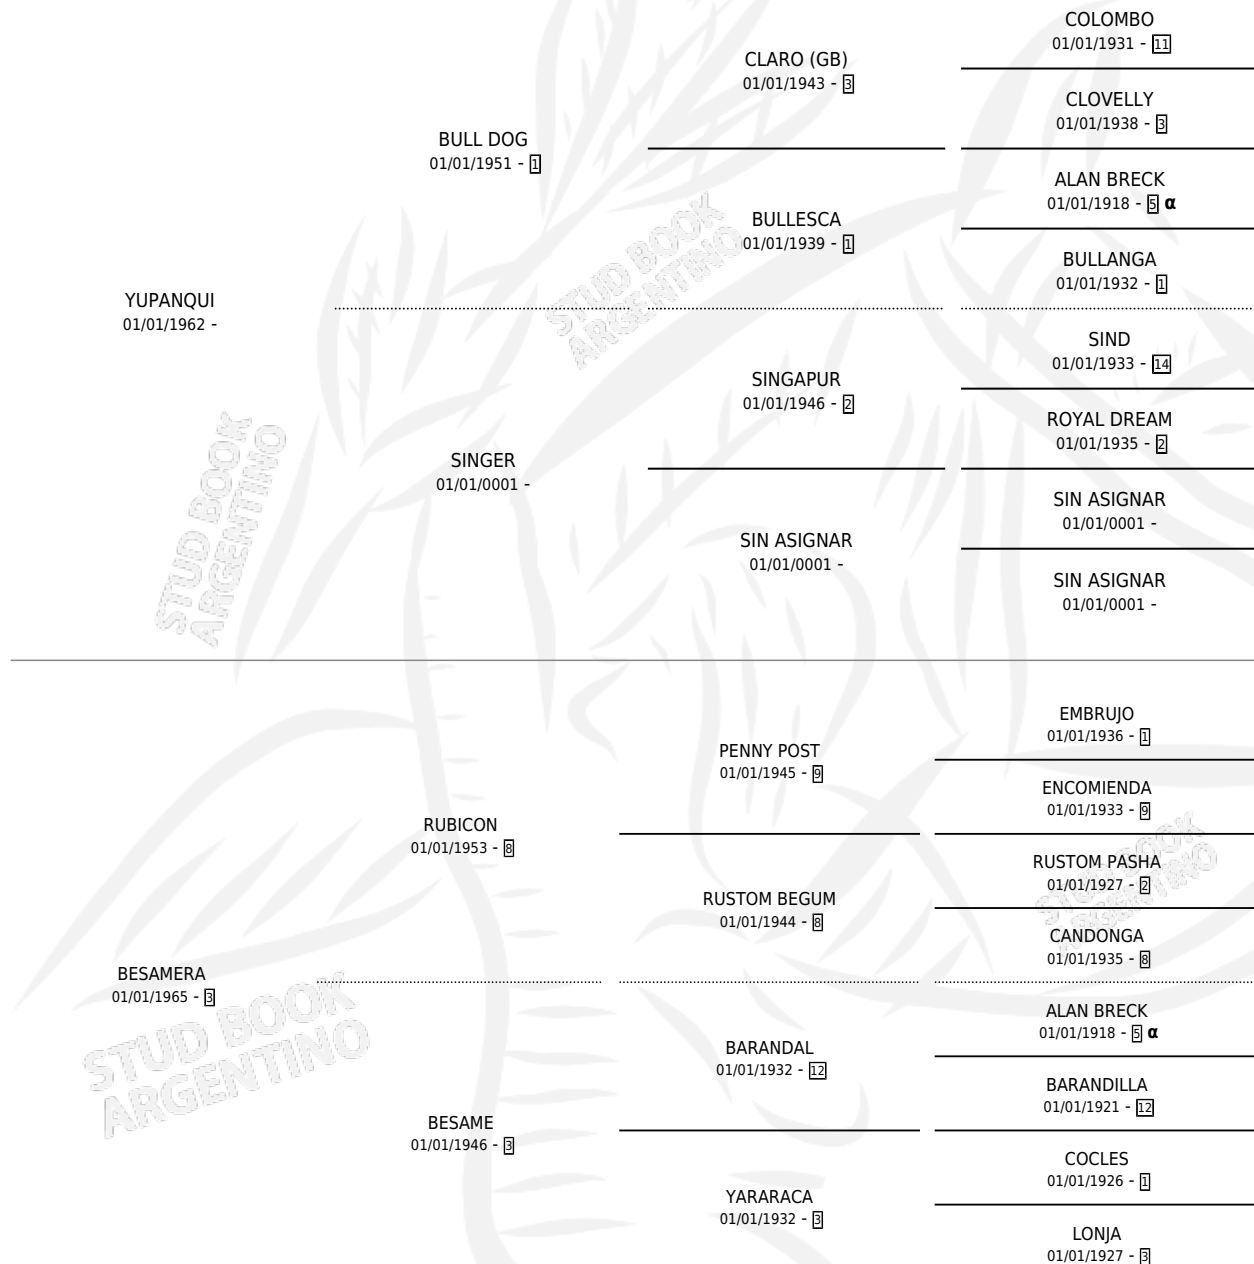

BEYUMERA

por YUPANQUI y BESAMERA por RUBICON

Argentina · Hembra · Alazan · SP · 01/01/1973
Familia 3-n · Volumen 28

ESTADO

TIPIFICACIÓN SANGUÍNEA	X
TIPIFICACIÓN POR ADN	X
PASAPORTE	X
IDENTIFICACIÓN POR MICROCHIP	X
REPRODUCTOR	✓

Lugar de nacimiento: Campo particular

Criador: Sin dato

~

HIJOS

	MACHOS	HEMBRAS
7 NACIERON	3	4
4 CORRIERON	1	3
2 GANARON	1	1
0 GANADORES CL	0 GANADORES GR	0 GANADORES G1

PEDIGREE

INBREEDING : α