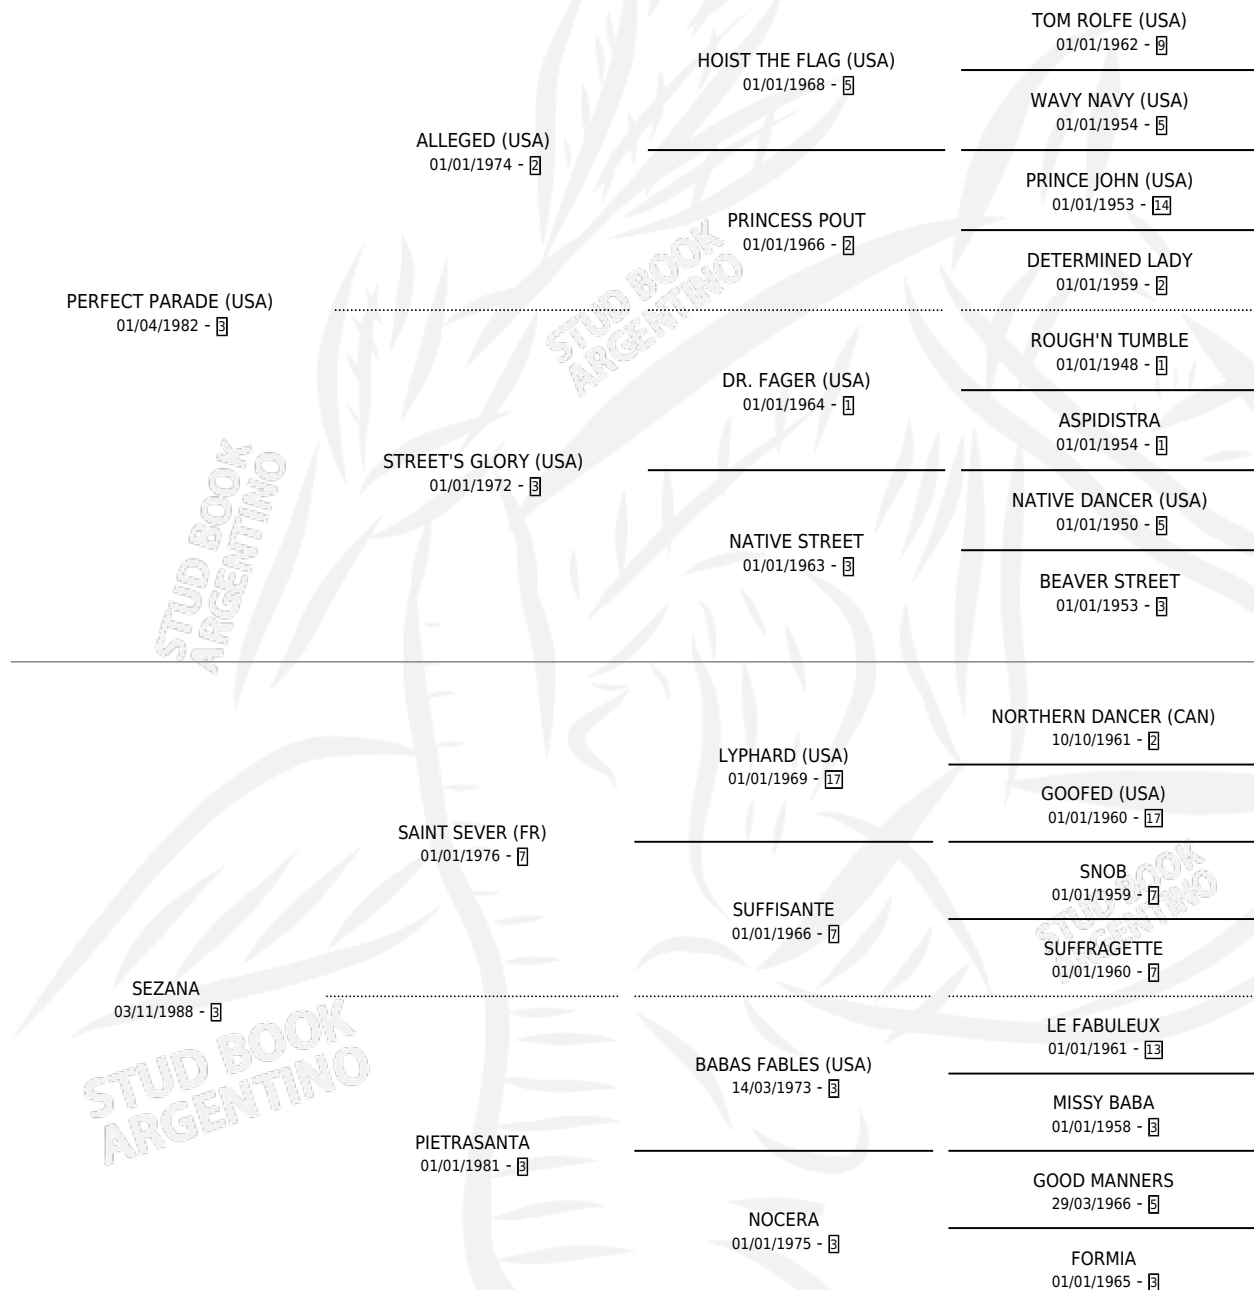

ROSENKAVALIER

por **PERFECT PARADE (USA)** y **SEZANA** por **SAINT SEVER (FR)**

Argentina · Macho · Tordillo · SP · 08/08/2000
Familia 3-b · Volumen 37

ESTADO

TIPIFICACIÓN SANGUÍNEA	✓
TIPIFICACIÓN POR ADN	X
PASAPORTE	X
IDENTIFICACIÓN POR MICROCHIP	X
REPRODUCTOR	X

Lugar de nacimiento: Santa María De Araras
Criador: Panamericano

PEDIGREE

EXPORTACIÓN / IMPORTACIÓN

FECHA	MOVIMIENTO	PAÍS
01/11/2002	EXPORTADO	PANAMA

ROSENKAVALIER

Datos oficiales del Stud Book Argentino

Documento generado el 06/05/2026