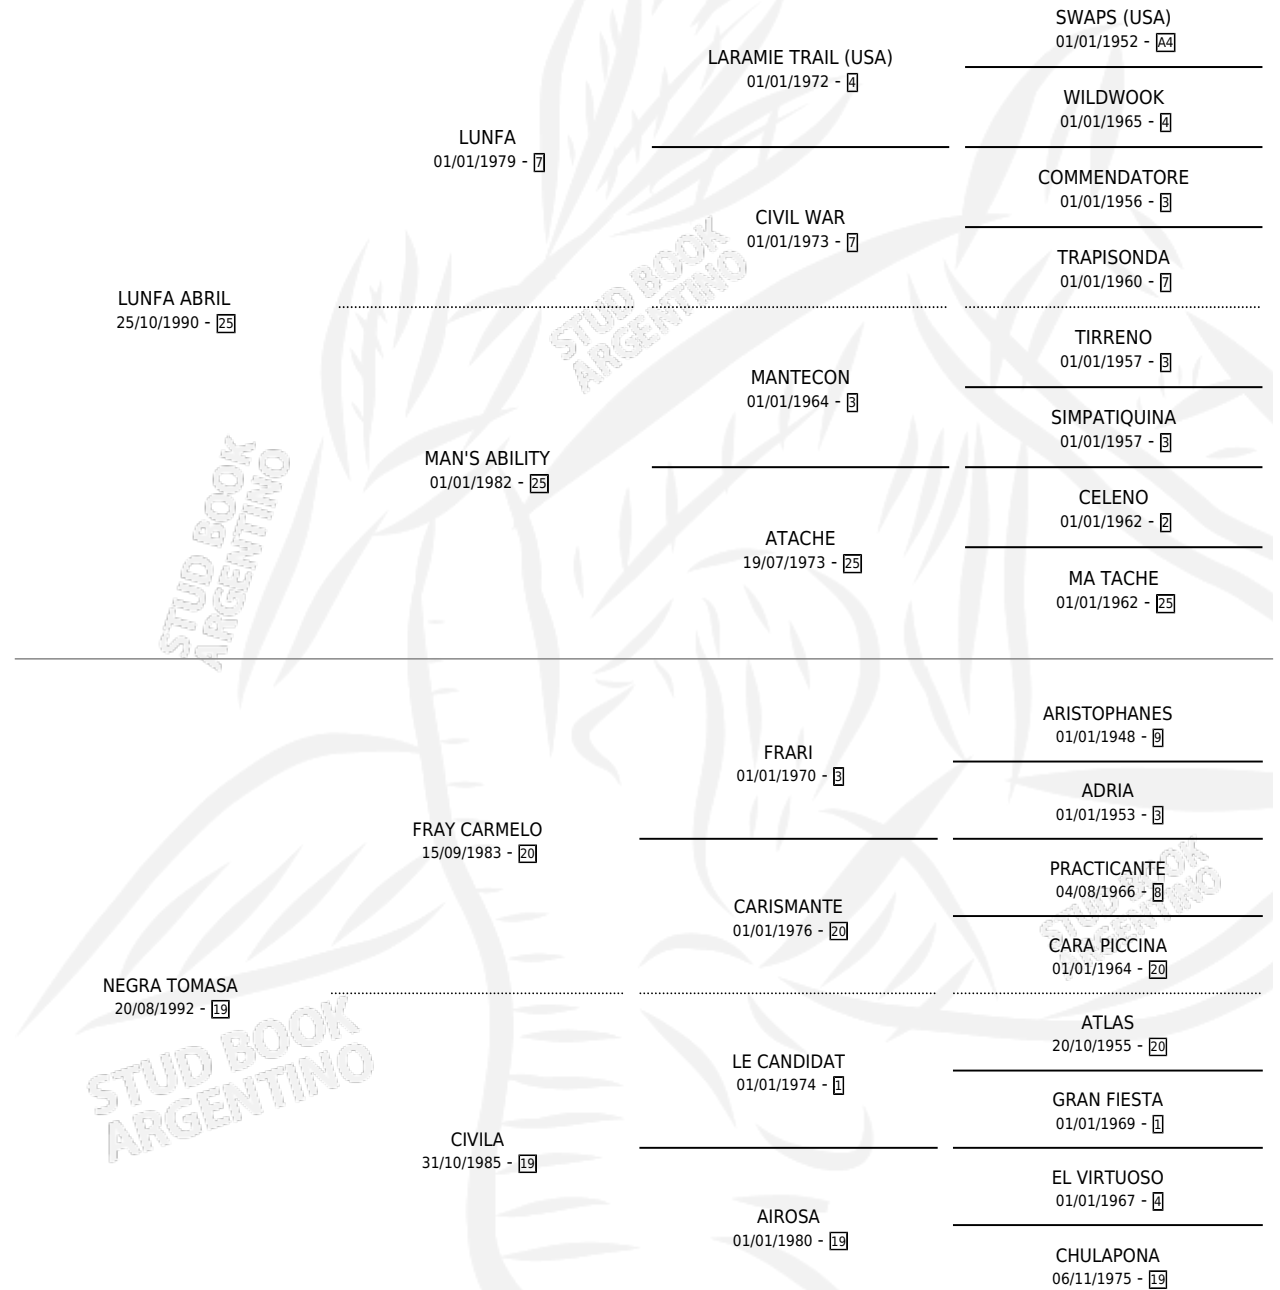

CANELA LUNFA

por LUNFA ABRIL y NEGRA TOMASA por FRAY CARMELO

Argentina · Hembra · Zaino · SP · 21/07/2000
Familia 19-c · Volumen 37

ESTADO

TIPIFICACIÓN SANGUÍNEA	✓
TIPIFICACIÓN POR ADN	✓
PASAPORTE	X
IDENTIFICACIÓN POR MICROCHIP	X
REPRODUCTOR	✓

Lugar de nacimiento: El Casco

Criador: El Casco

~

HIJOS

	MACHOS	HEMBRAS
2 NACIERON	1	1
1 CORRIERON	0	1

SIN ACTUACIONES

PEDIGREE

CAMPAÑA

Solo carreras oficiales de Argentina

POR EDAD

EDAD	CC	1°	2°	3°	4°	5°	NP	CLC	CLG	CLCG1	CLGG1	IMPORTE	GANANCIA / CC
2 AÑOS	1	0	0	0	0	0	1	0	0	0	0	\$0	\$0
5 AÑOS	2	0	0	1	0	0	1	0	0	0	0	\$720	\$360
TOTALES	3	0	0	1	0	0	2	0	0	0	0	\$720	\$240
%		0.0%	0.0%	33.3%	0.0%	0.0%	66.7%	0.0%	0.0%	0.0%	0.0%		