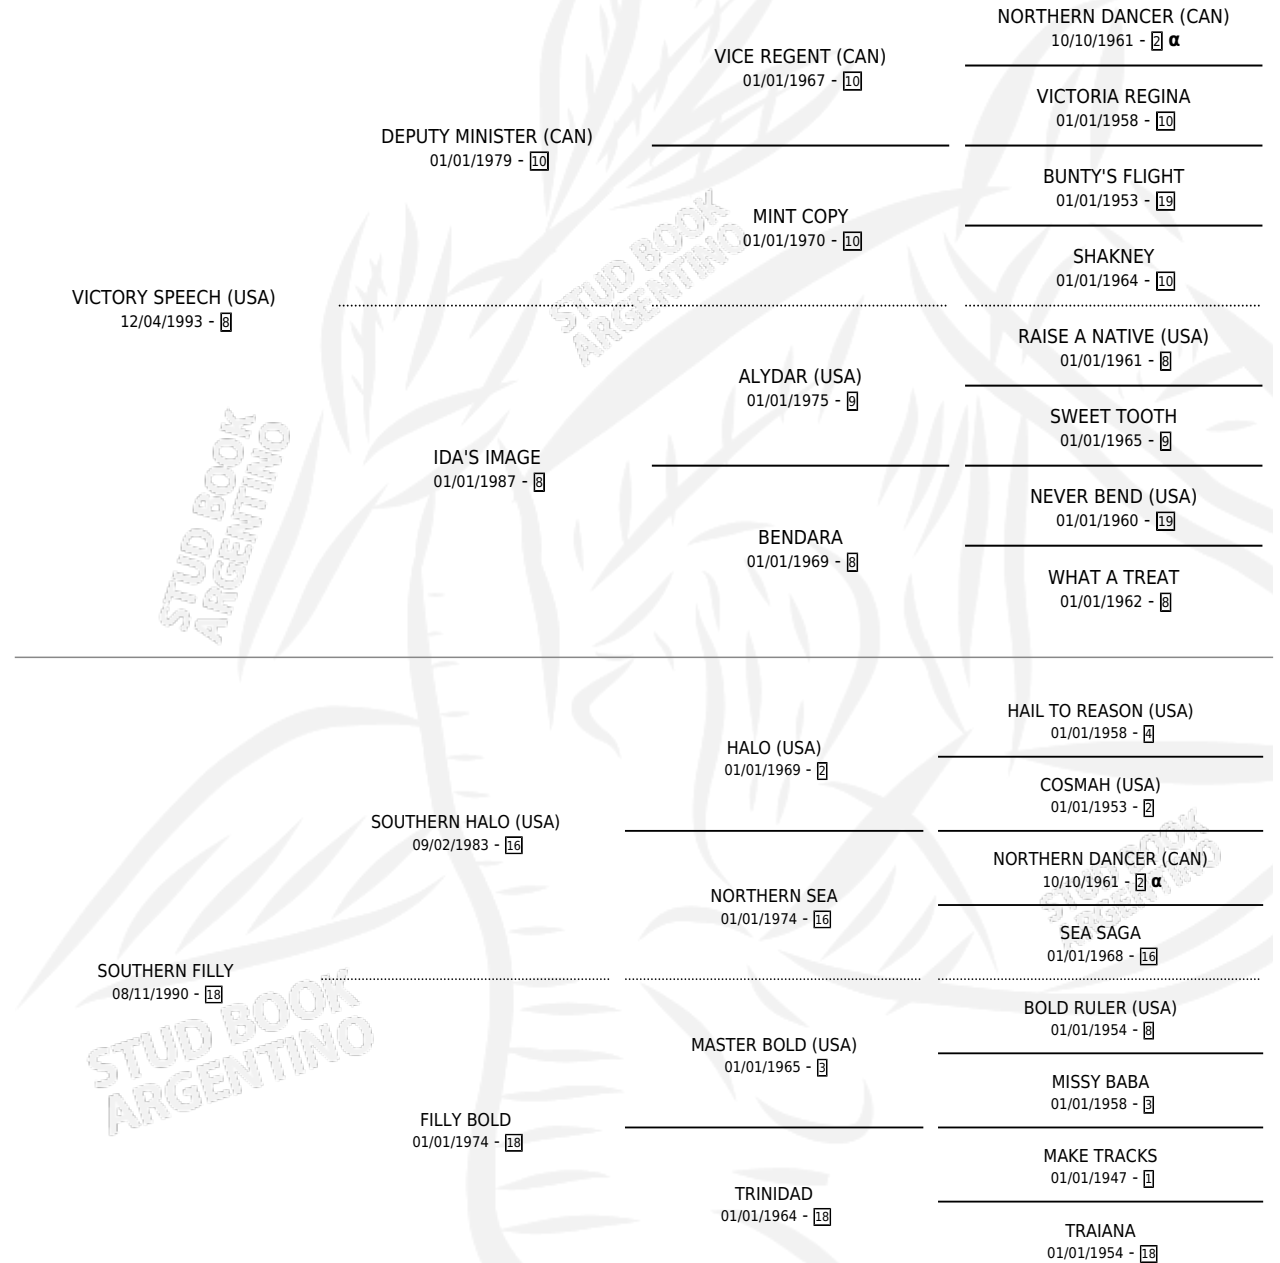

SOUTH VICTORY

por VICTORY SPEECH (USA) y SOUTHERN FILLY por SOUTHERN HALO (USA)

Argentina · Macho · Zaino Negro · SP · 10/08/2000
Familia 18-a · Volumen 37

ESTADO

TIPIFICACIÓN SANGUÍNEA	✓
TIPIFICACIÓN POR ADN	X
PASAPORTE	X
IDENTIFICACIÓN POR MICROCHIP	X
REPRODUCTOR	X

Lugar de nacimiento: La Quebrada
Criador: La Quebrada

PEDIGREE

INBREEDING : α

EXPORTACIÓN / IMPORTACIÓN

FECHA	MOVIMIENTO	PAÍS
12/11/2002	EXPORTADO	CHILE

SOUTH VICTORY

Datos oficiales del Stud Book Argentino