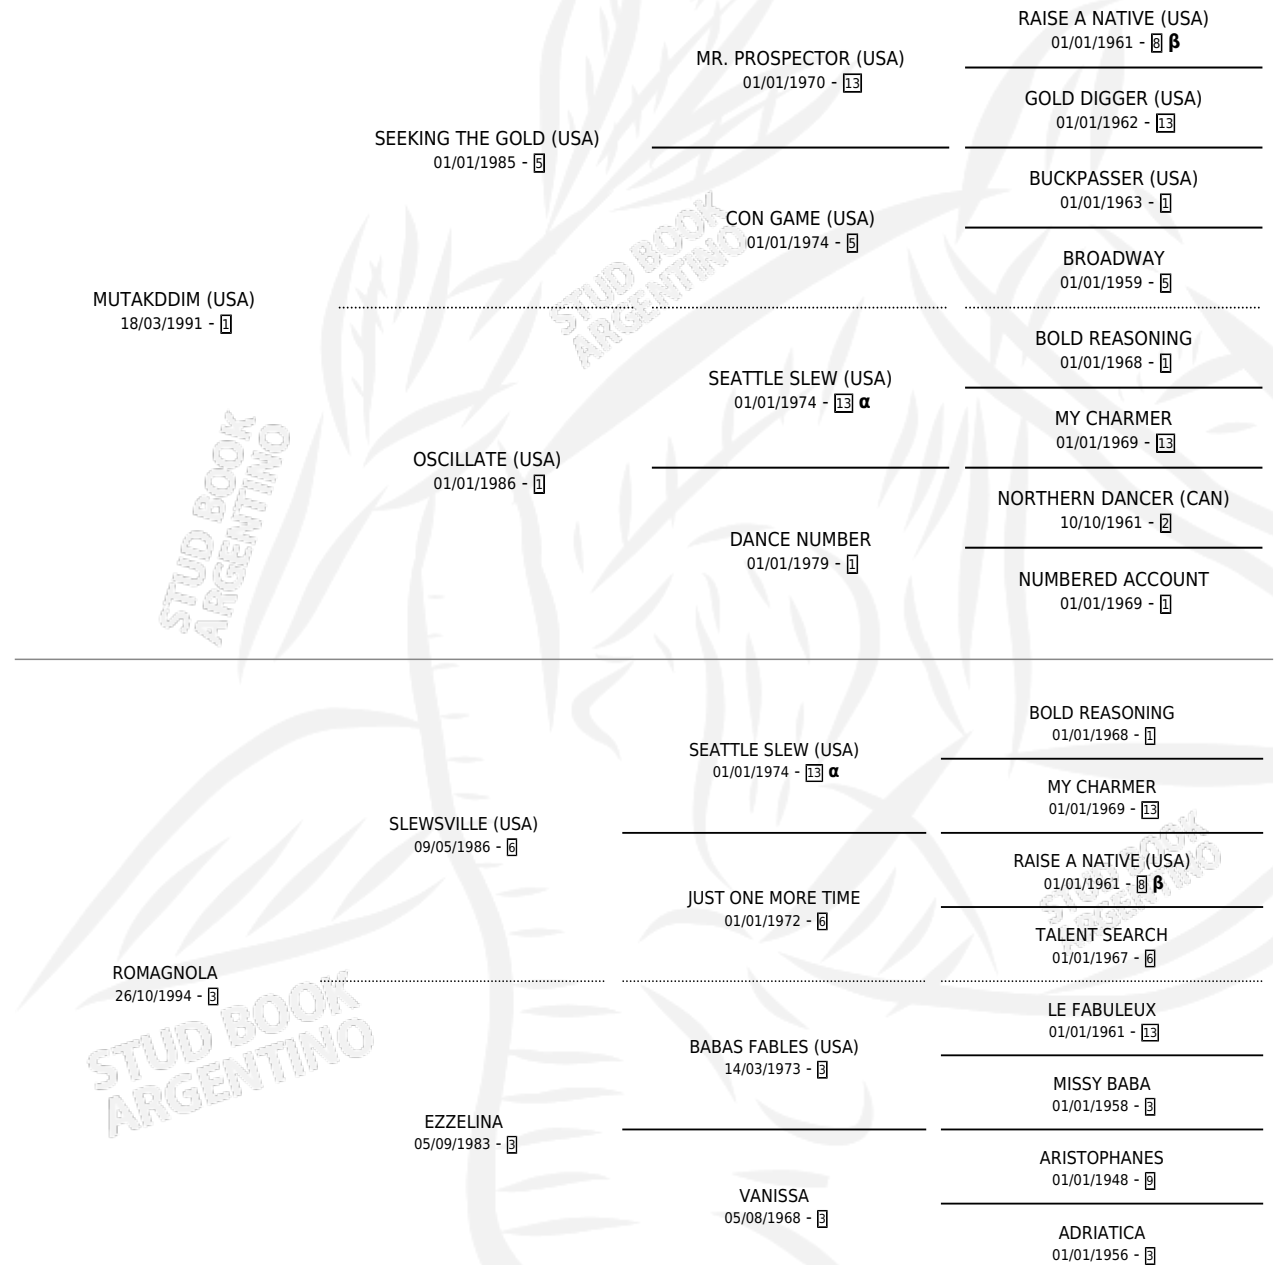

ROTAKDDIM

por **MUTAKDDIM (USA)** y **ROMAGNOLA** por **SLEWSVILLE (USA)**

Argentina · Macho · Alazan · SP · 12/08/2000
Familia 3-b · Volumen 37

ESTADO

TIPIFICACIÓN SANGUÍNEA	✓
TIPIFICACIÓN POR ADN	X
PASAPORTE	X
IDENTIFICACIÓN POR MICROCHIP	X
REPRODUCTOR	X

Lugar de nacimiento: La Quebrada
Criador: Suarez Jose Antonio

PEDIGREE

INBREEDING : **α,β**

EXPORTACIÓN / IMPORTACIÓN

FECHA	MOVIMIENTO	PAÍS
30/11/2004	EXPORTADO	ESTADOS UNIDOS

~

CAMPAÑA

Solo carreras oficiales de Argentina

Ganador de 2 carreras en Palermo - \$23,050, a los 3 años.

POR DISTANCIA

HIPODROMO	CC	1°	2°	3°	4°	5°	NP	CLC	CLG	CLCG1	CLGG1	IMPORTE
PALERMO	8	2	4	0	1	1	0	0	0	0	0	\$23,050
1000 MTS	4	1	3	0	0	0	0	0	0	0	0	\$13,205
1200 MTS	2	1	1	0	0	0	0	0	0	0	0	\$8,900
1400 MTS	2	0	0	0	1	1	0	0	0	0	0	\$945
SAN ISIDRO	2	0	0	0	0	0	2	0	0	0	0	\$0
1100 MTS	1	0	0	0	0	0	1	0	0	0	0	\$0
1200 MTS	1	0	0	0	0	0	1	0	0	0	0	\$0