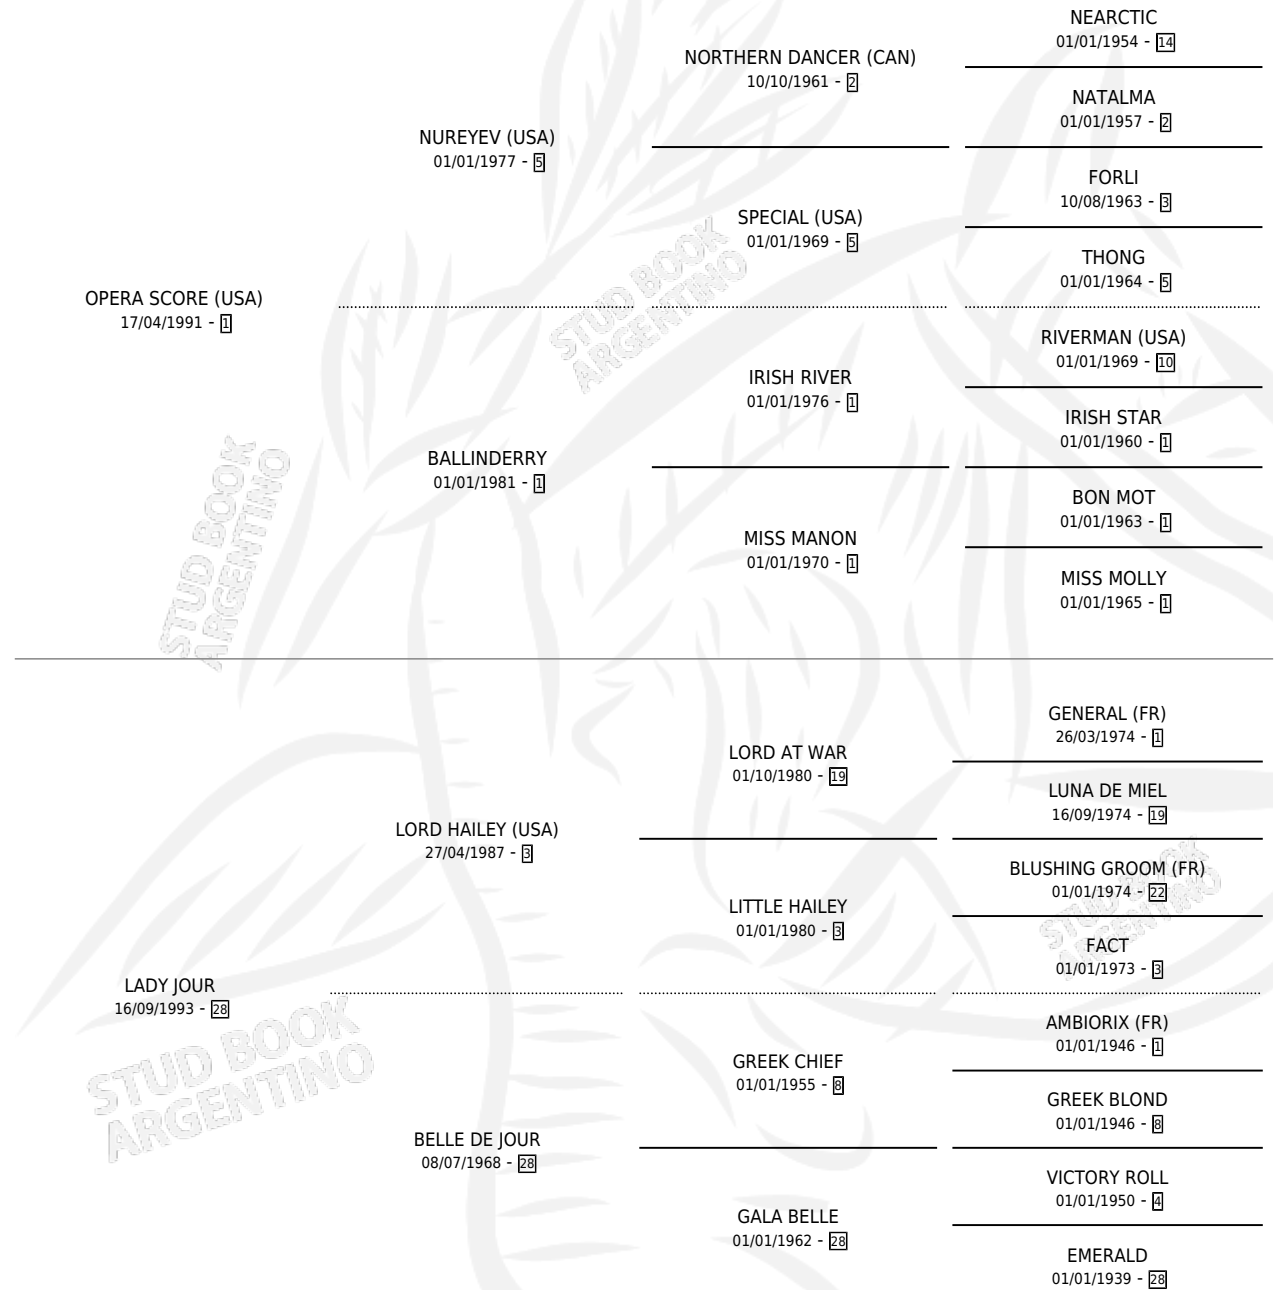

OPERA BELLE

por OPERA SCORE (USA) y LADY JOUR por LORD HAILEY (USA)

Argentina · Hembra · Zaino · SP · 30/08/2000
Familia 28 · Volumen 37

ESTADO

TIPIFICACIÓN SANGUÍNEA	✓
TIPIFICACIÓN POR ADN	X
PASAPORTE	X
IDENTIFICACIÓN POR MICROCHIP	X
REPRODUCTOR	X

Lugar de nacimiento: Los Prados

Criador: Los Prados

PEDIGREE

OPERA BELLE

Datos oficiales del Stud Book Argentino

Documento generado el 02/05/2026

studbook.org.ar