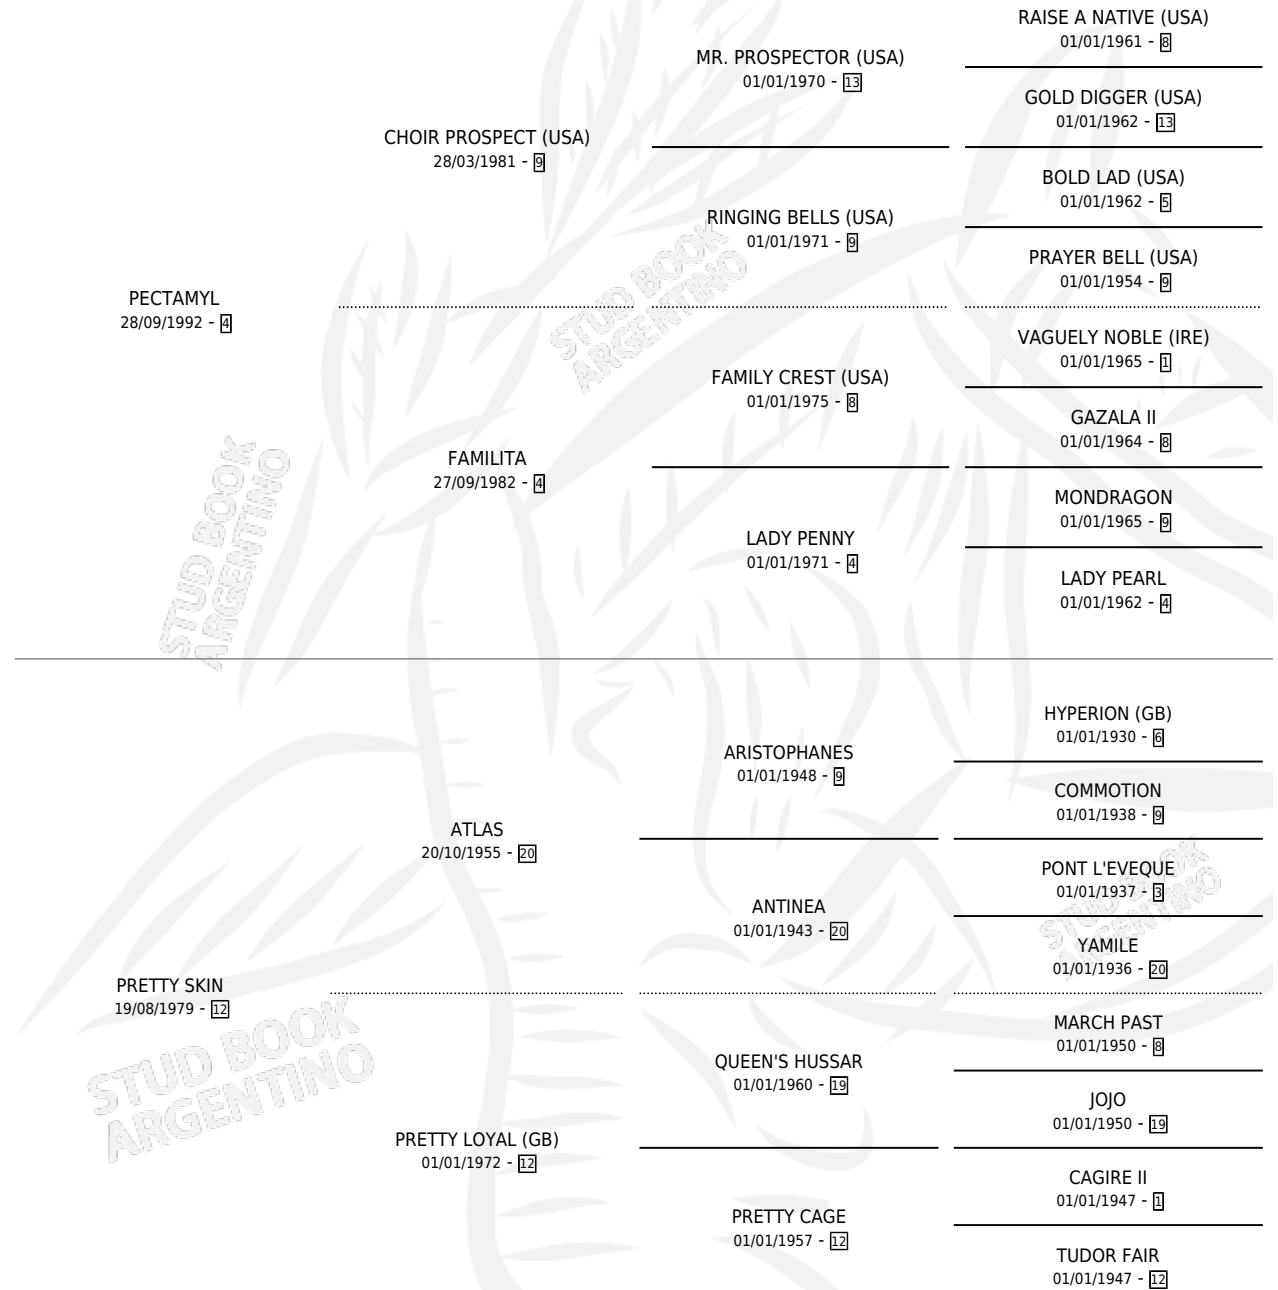

RUBIA MIMOSA

por PECTAMYL y PRETTY SKIN por ATLAS

Argentina · Hembra · Zaino · SP · 10/08/2000
Familia 12 · Volumen 37

ESTADO

TIPIFICACIÓN SANGUÍNEA	X
TIPIFICACIÓN POR ADN	X
PASAPORTE	X
IDENTIFICACIÓN POR MICROCHIP	X
REPRODUCTOR	X

Lugar de nacimiento: Los Caldenes

Criador: Sin dato

PEDIGREE

RUBIA MIMOSA

Datos oficiales del Stud Book Argentino

Documento generado el 14/05/2026

studbook.org.ar