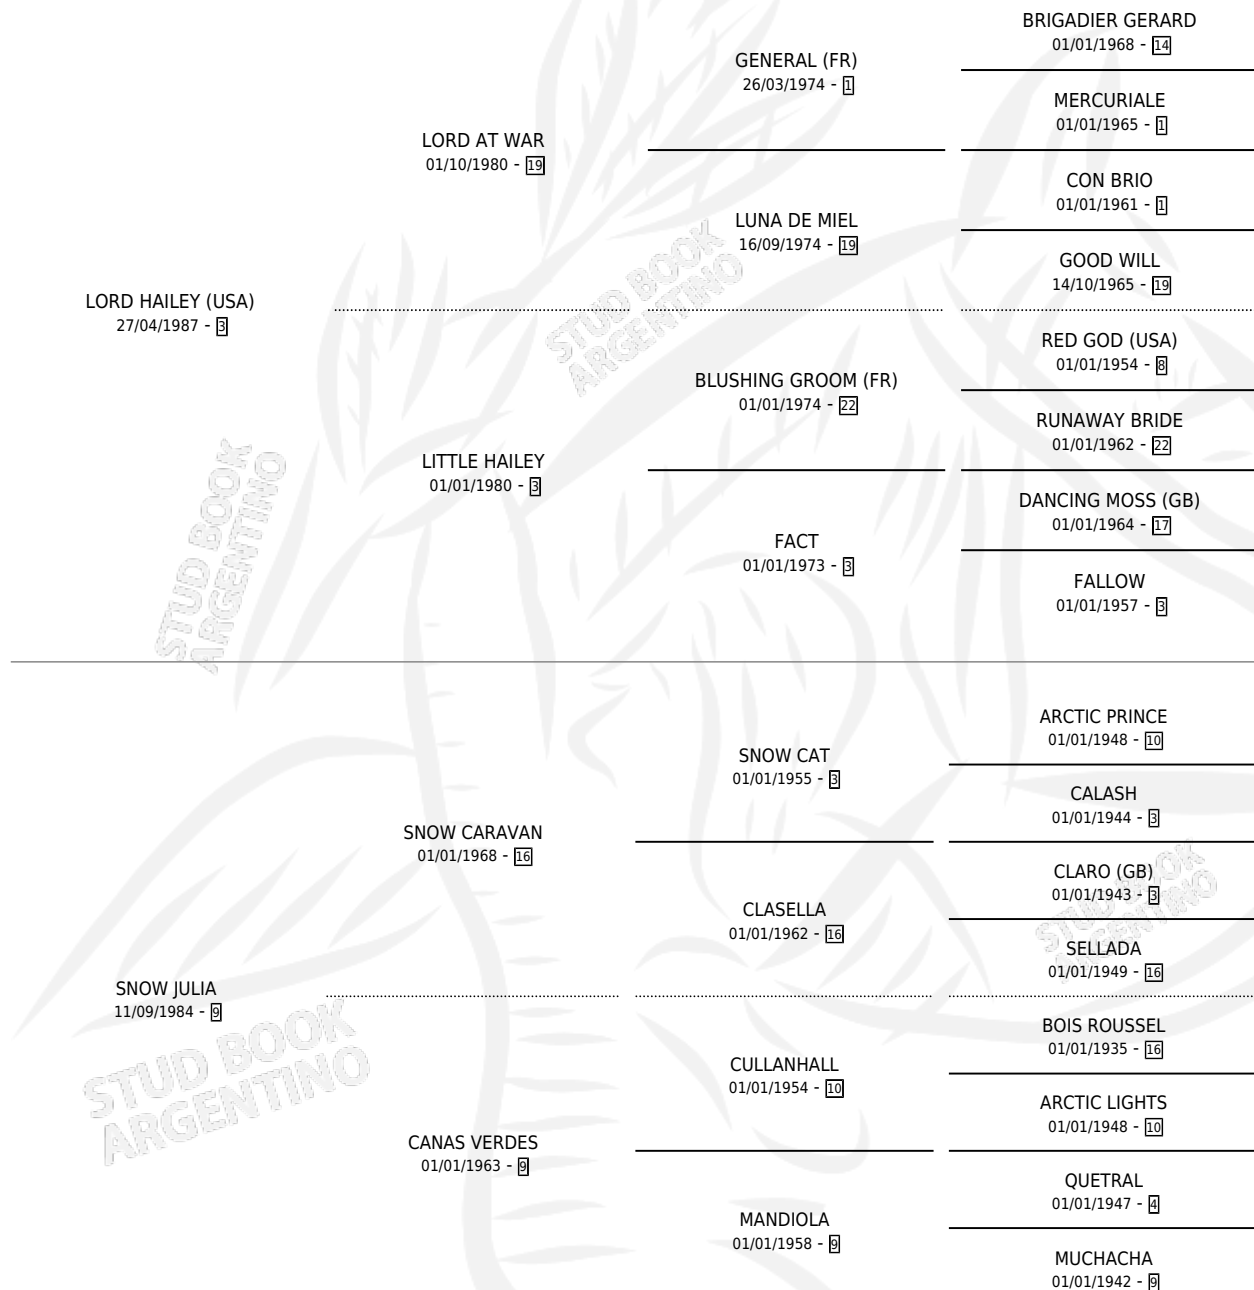

LADY JULY

por **LORD HAILEY (USA)** y **SNOW JULIA** por **SNOW CARAVAN**

Argentina · Hembra · Alazan · SP · 30/07/2000
Familia 9-g · Volumen 37

ESTADO

TIPIFICACIÓN SANGUÍNEA	✓
TIPIFICACIÓN POR ADN	✓
PASAPORTE	X
IDENTIFICACIÓN POR MICROCHIP	X
REPRODUCTOR	✓

Lugar de nacimiento: Ana Celia
Criador: Sin dato

~

HIJOS

	MACHOS	HEMBRAS
6 NACIERON	4	2
2 CORRIERON	2	0
1 GANARON	1	0
0 GANADORES CL	0 GANADORES GR	0 GANADORES G1

PEDIGREE

S

cimientos 6 / Efectividad 60.00%

PADRILLO	PRODUCTO	CRIADOR	1ER SERVICIO	ÚLTIMO SERVICIO
BALTHUS LADY JULY	MACHINE BAL (M A, 11/08/2016) •MURIÓ EL 15/12/2016•	PRETO	08/09/2015	10/09/2015
BANDONEON CAT Datos oficiales del Stud Book Argentino	Ø		30/09/2014	01/10/2014
BALTHUS Documento generado el 07/05/2026	CRACK BAL (M T, 21/08/2014)	PRETO	18/09/2013	23/09/2013
LUCKY ISLAND	ESPERANZA BAL (H A, 22/11/2012)	PRETO	17/12/2011	17/12/2011
BALTHUS	Ø		24/11/2010	30/11/2010
BALTHUS	CRISPADOR BAL (M A, 14/11/2010)	PRETO	30/11/2009	03/12/2009
BALTHUS	LADINO BAL (M T, 24/11/2009)	PRETO	14/12/2008	18/12/2008
BALTHUS	WOMAN BAL (H Z, 30/10/2008)	PRETO	20/11/2007	26/11/2007
FORTY DORTICO	Ø		22/11/2005	22/11/2005
FILO SPA	Ø		13/10/2004	13/10/2004