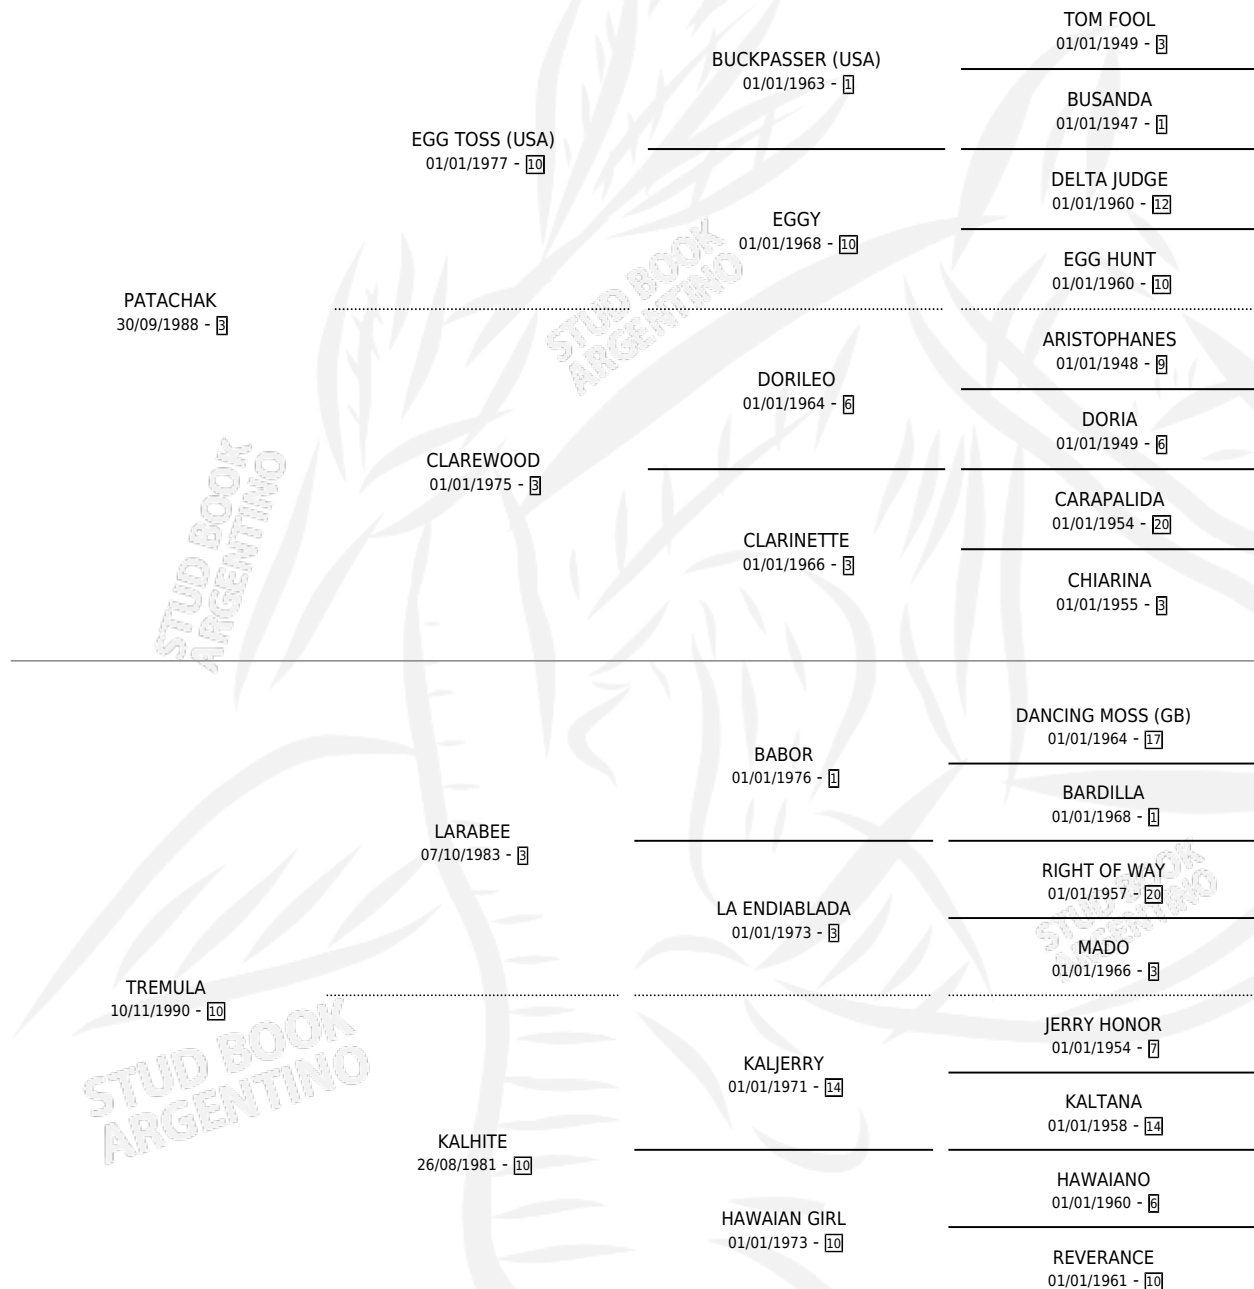

TREMENDO TOSS

por PATACHAK y TREMULA por LARABEE

Argentina · Macho · Zaino · SP · 31/08/2000
Familia 10-d · Volumen 37

ESTADO

TIPIFICACIÓN SANGUÍNEA	✓
TIPIFICACIÓN POR ADN	X
PASAPORTE	X
IDENTIFICACIÓN POR MICROCHIP	X
REPRODUCTOR	X

Lugar de nacimiento: Los Tres Chiflados

Criador: Sin dato

PEDIGREE