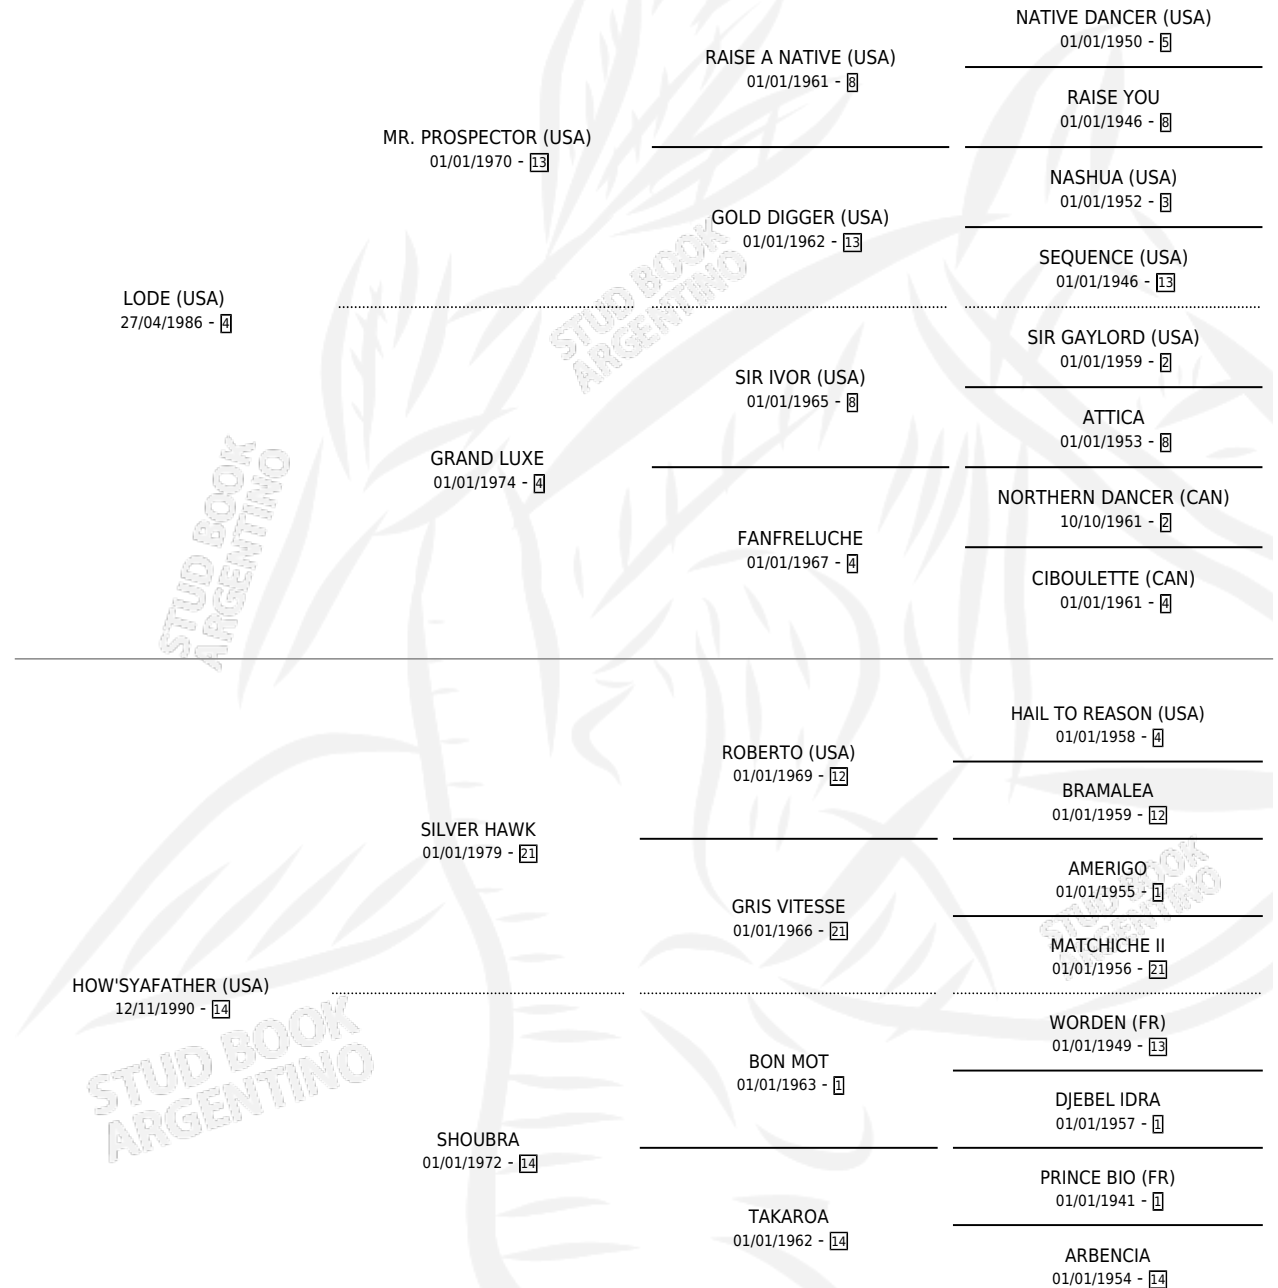

HOLY PRINCESS

por **LODE (USA)** y **HOW'SYAFATHER (USA)** por **SILVER HAWK**

Argentina · Hembra · Zaino · SP · 02/09/2000
Familia 14 · Volumen 37

ESTADO

TIPIFICACIÓN SANGUÍNEA	✓
TIPIFICACIÓN POR ADN	X
PASAPORTE	X
IDENTIFICACIÓN POR MICROCHIP	X
REPRODUCTOR	X

Lugar de nacimiento: Santa María De Araras
Criador: Santa María De Araras

PEDIGREE

HOLY PRINCESS

Datos oficiales del Stud Book Argentino

Documento generado el 09/06/2026

studbook.org.ar