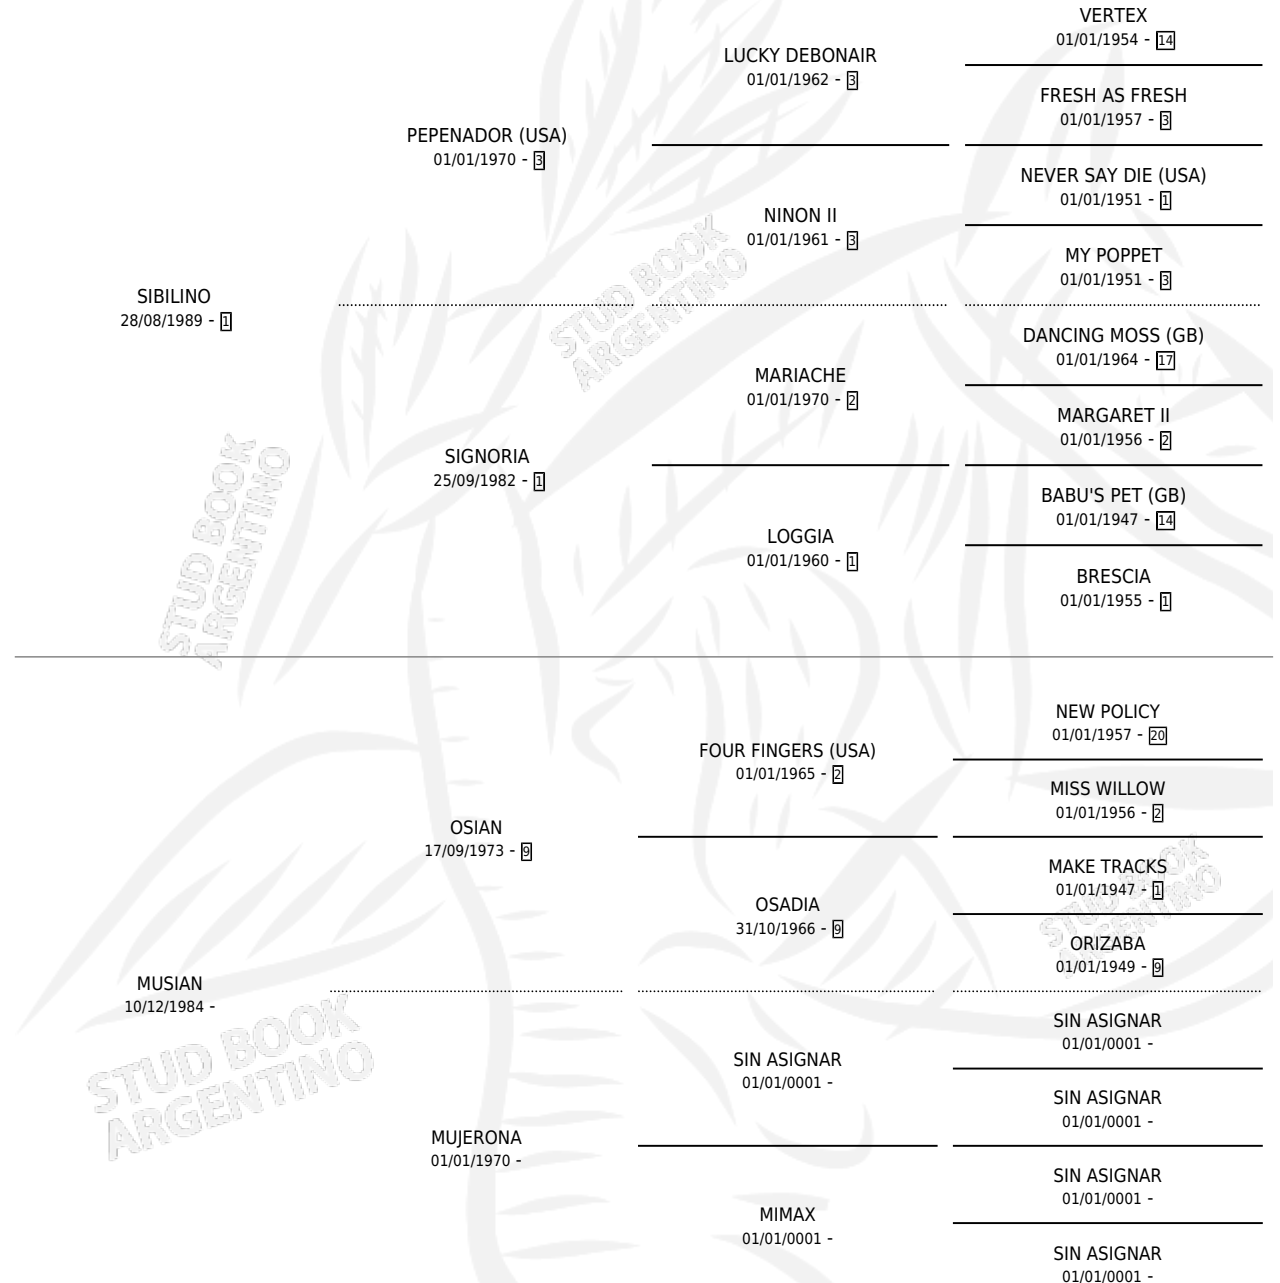

GUAPO BARON

por SIBILINO y MUSIAN por OSIAN

Argentina · Macho · Alazan · SP · 21/08/2000
Familia · Volumen 37

ESTADO

TIPIFICACIÓN SANGUÍNEA	✓
TIPIFICACIÓN POR ADN	X
PASAPORTE	X
IDENTIFICACIÓN POR MICROCHIP	X
REPRODUCTOR	X

Lugar de nacimiento: Rincon Del Gena

Criador: Rincon Del Gena

PEDIGREE