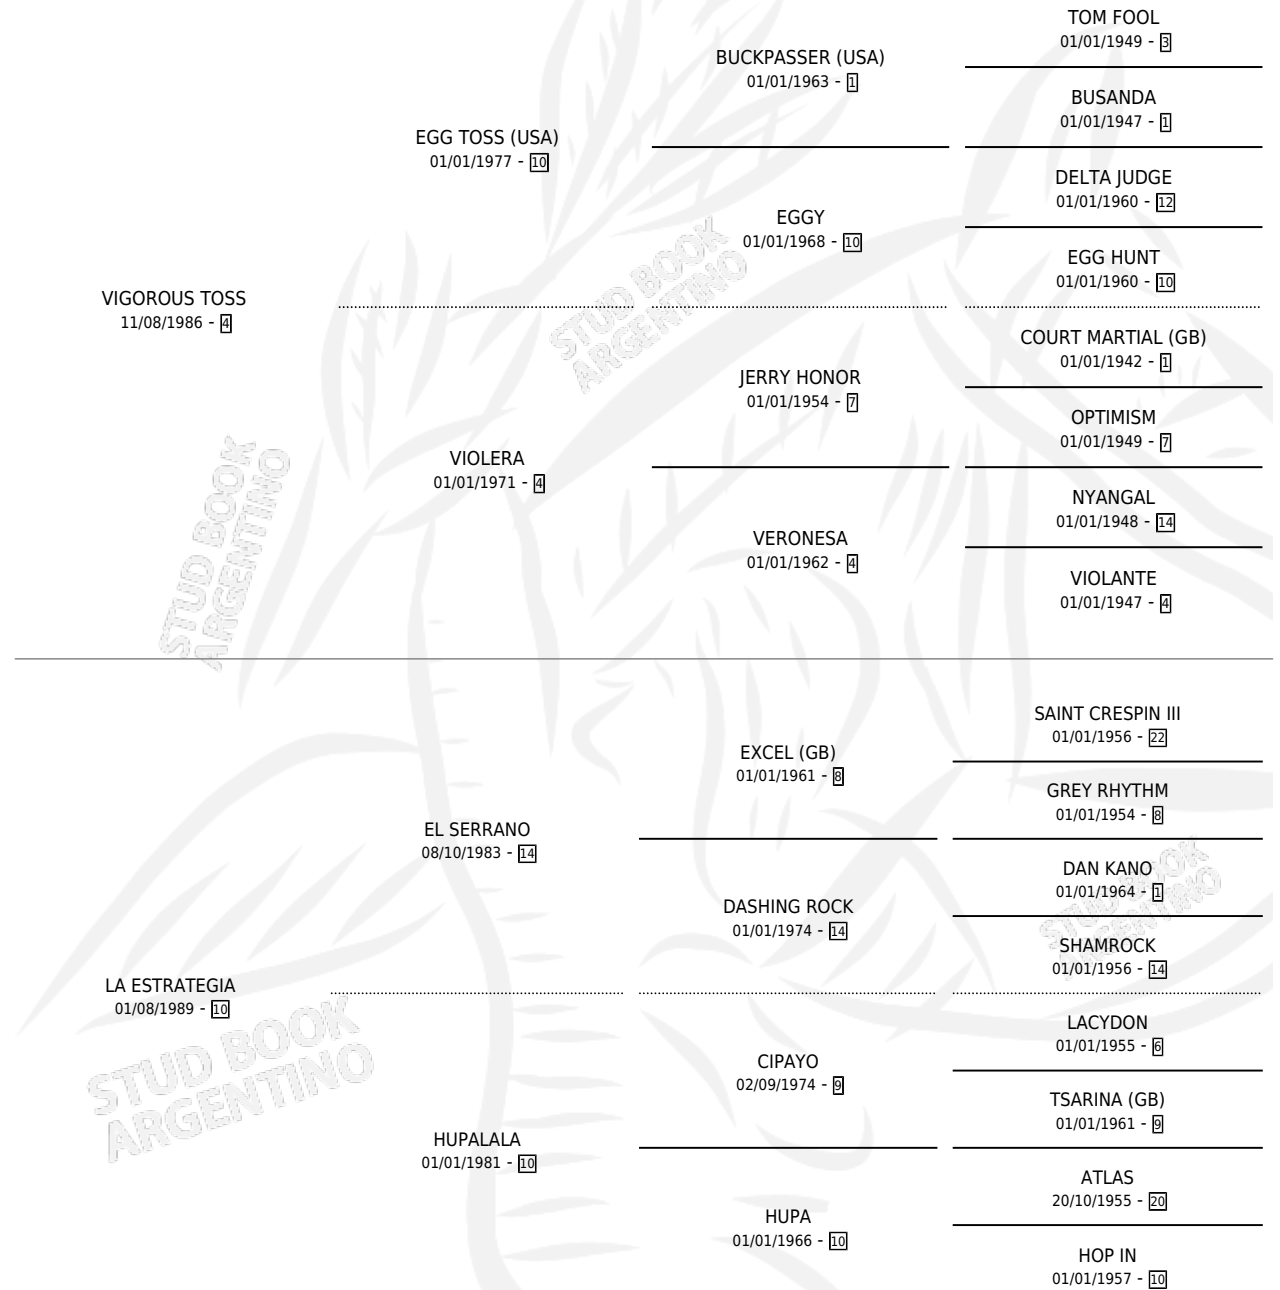

BENLOLO

por **VIGOROUS TOSS** y **LA ESTRATEGIA** por **EL SERRANO**

Argentina · Macho · Zaino o Tordillo · SP · 05/09/2000
Familia 10-a · Volumen 37

ESTADO

TIPIFICACIÓN SANGUÍNEA	✓
TIPIFICACIÓN POR ADN	X
PASAPORTE	X
IDENTIFICACIÓN POR MICROCHIP	X
REPRODUCTOR	X

Lugar de nacimiento: Altos Del Salado

Criador: Altos Del Salado

PEDIGREE

BENLOLO

Datos oficiales del Stud Book Argentino

Documento generado el 12/05/2026

studbook.org.ar