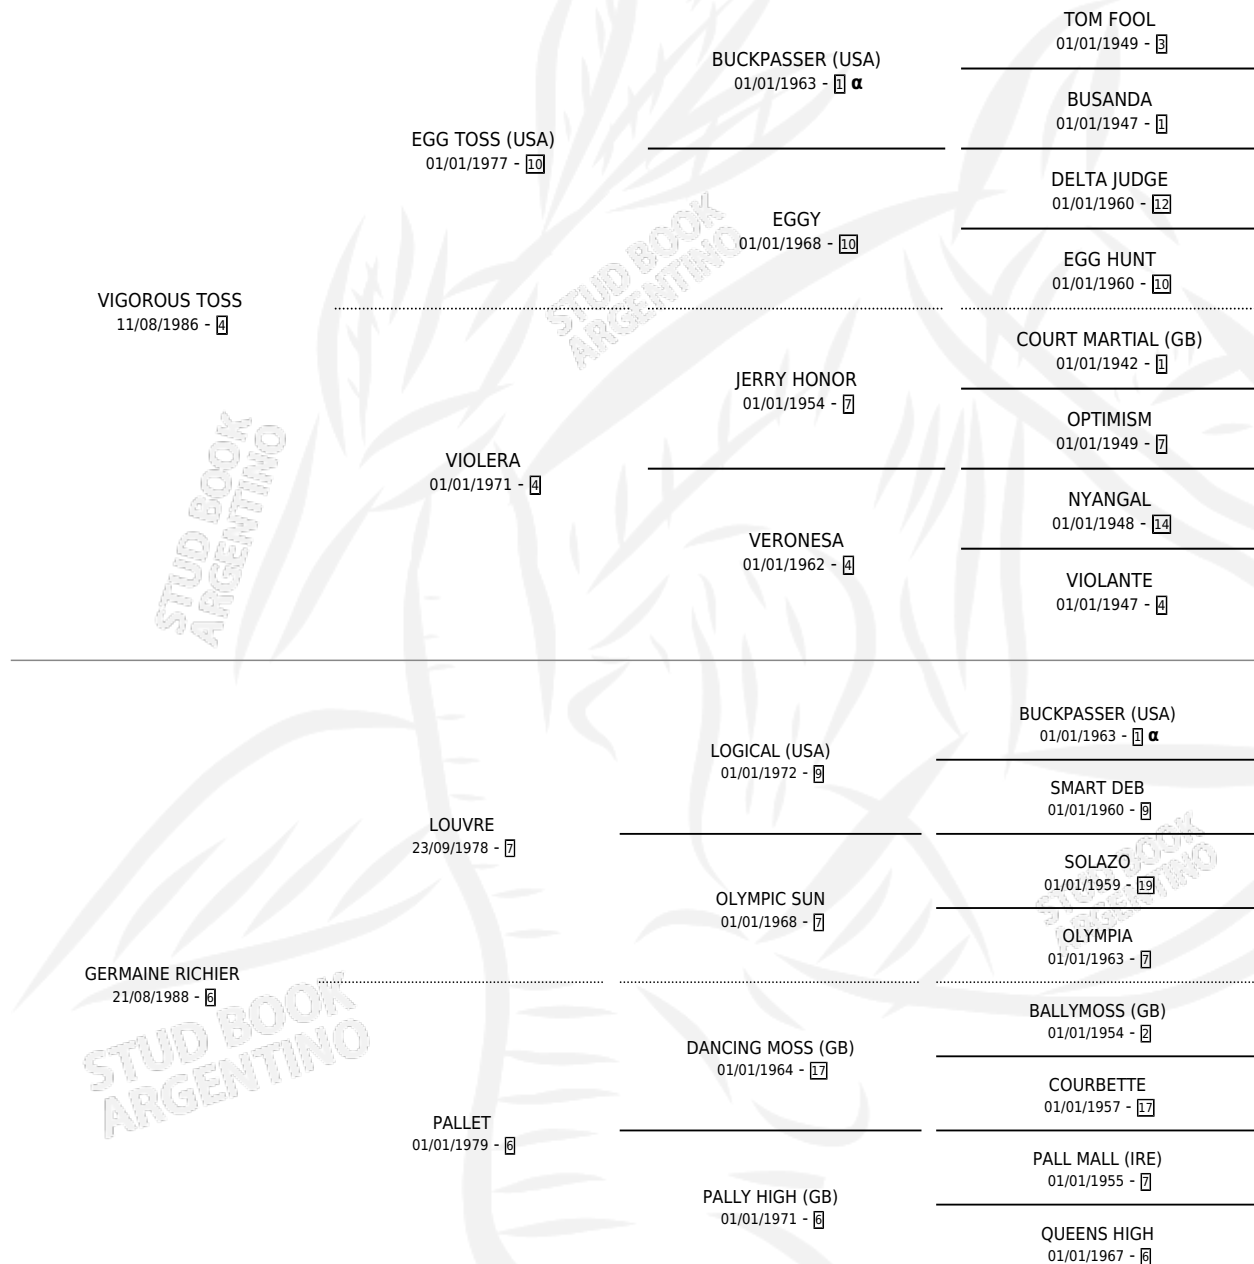

GRIFFITH

por **VIGOROUS TOSS** y **GERMAINE RICHIER** por **LOUVRE**

Argentina · Hembra · Zaino Doradillo · SP · 01/09/2000
Familia 6-e · Volumen 37

ESTADO

TIPIFICACIÓN SANGUÍNEA	✓
TIPIFICACIÓN POR ADN	✓
PASAPORTE	X
IDENTIFICACIÓN POR MICROCHIP	X
REPRODUCTOR	✓

Lugar de nacimiento: Altos Del Salado

Criador: Altos Del Salado

~

HIJOS

	MACHOS	HEMBRAS
1 NACIERON	0	1
SIN ACTUACIONES		

PEDIGREE

INBREEDING : α

CAMPAÑA

Solo carreras oficiales de Argentina

POR EDAD

EDAD	CC	1°	2°	3°	4°	5°	NP	CLC	CLG	CLCG1	CLGG1	IMPORTE	GANANCIA / CC
4 AÑOS	2	0	0	0	0	0	2	0	0	0	0	\$0	\$0
TOTALES	2	0	0	0	0	0	2	0	0	0	0	\$0	\$0
%		0.0%	0.0%	0.0%	0.0%	0.0%	100%	0.0%	0.0%	0.0%	0.0%		