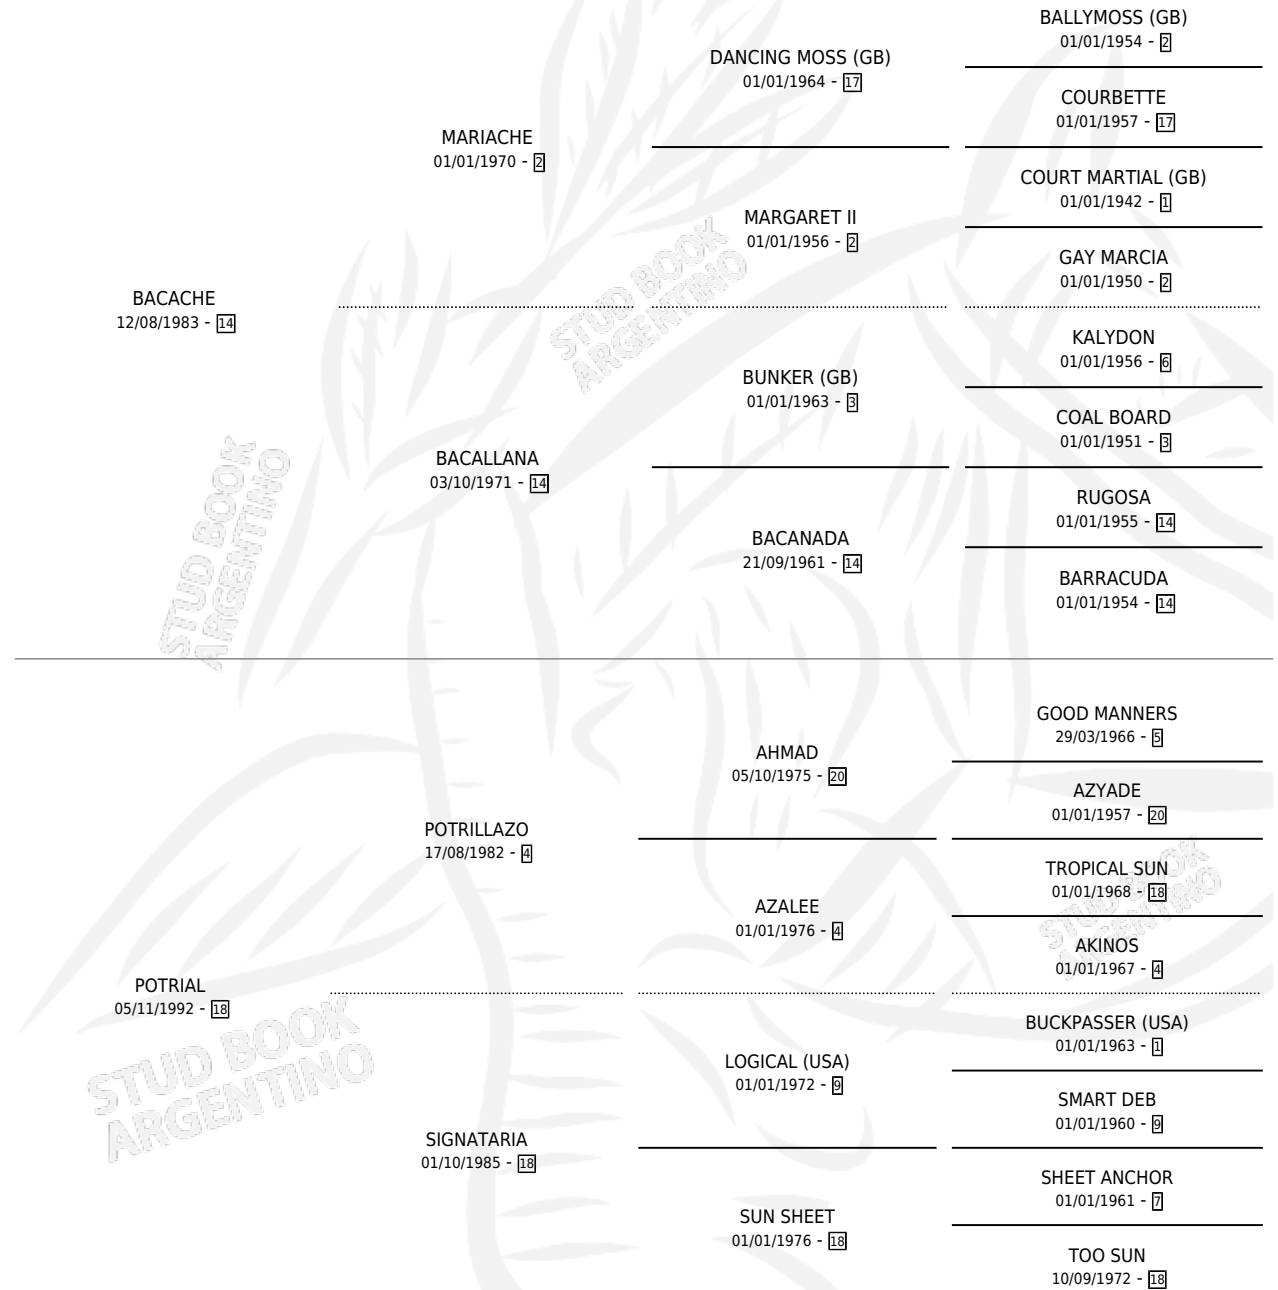

BATRIAL

por **BACACHE** y **POTRIAL** por **POTRILLAZO**

Argentina · Hembra · Alazan Tostado · SP · 15/08/2000
Familia 18-a · Volumen 37

ESTADO

TIPIFICACIÓN SANGUÍNEA	✓
TIPIFICACIÓN POR ADN	✓
PASAPORTE	X
IDENTIFICACIÓN POR MICROCHIP	X
REPRODUCTOR	✓

Lugar de nacimiento: San Jeronimo Sur

Criador: San Jeronimo Sur

~

HIJOS

	MACHOS	HEMBRAS
8 NACIERON	7	1
SIN ACTUACIONES		

PEDIGREE