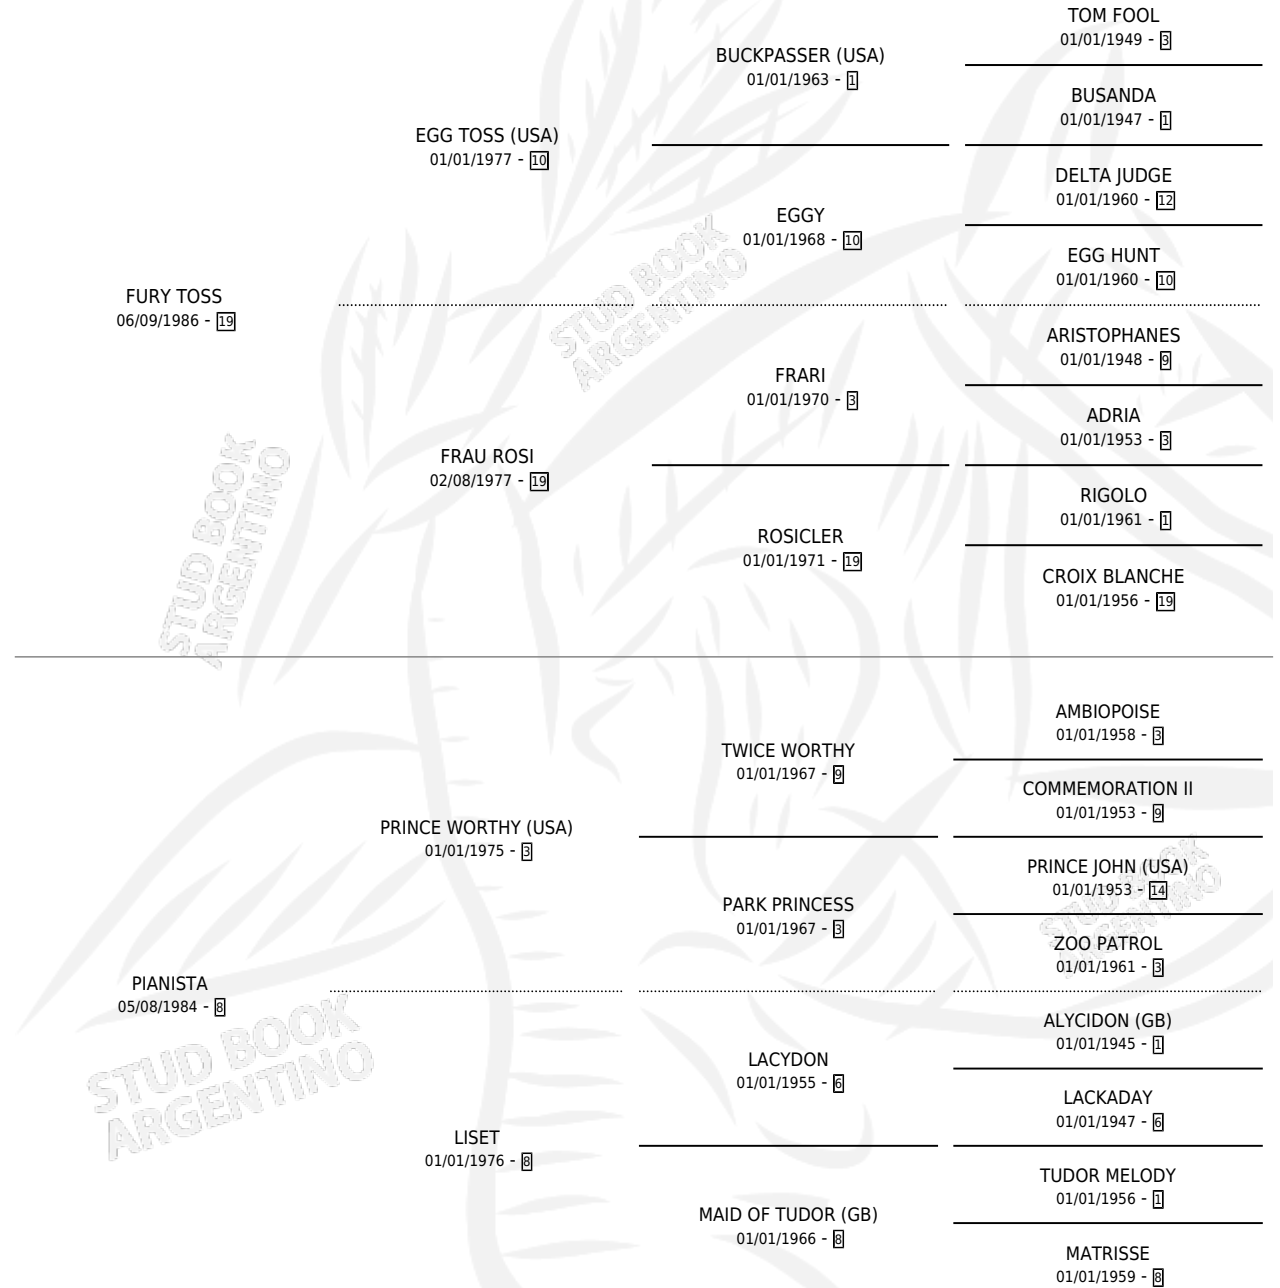

Lugar de nacimiento: San Jeronimo Sur

Criador: San Jeronimo Sur

~

HIJOS

	MACHOS	HEMBRAS
1 NACIERON	0	1

SIN ACTUACIONES

PEDIGREE

S