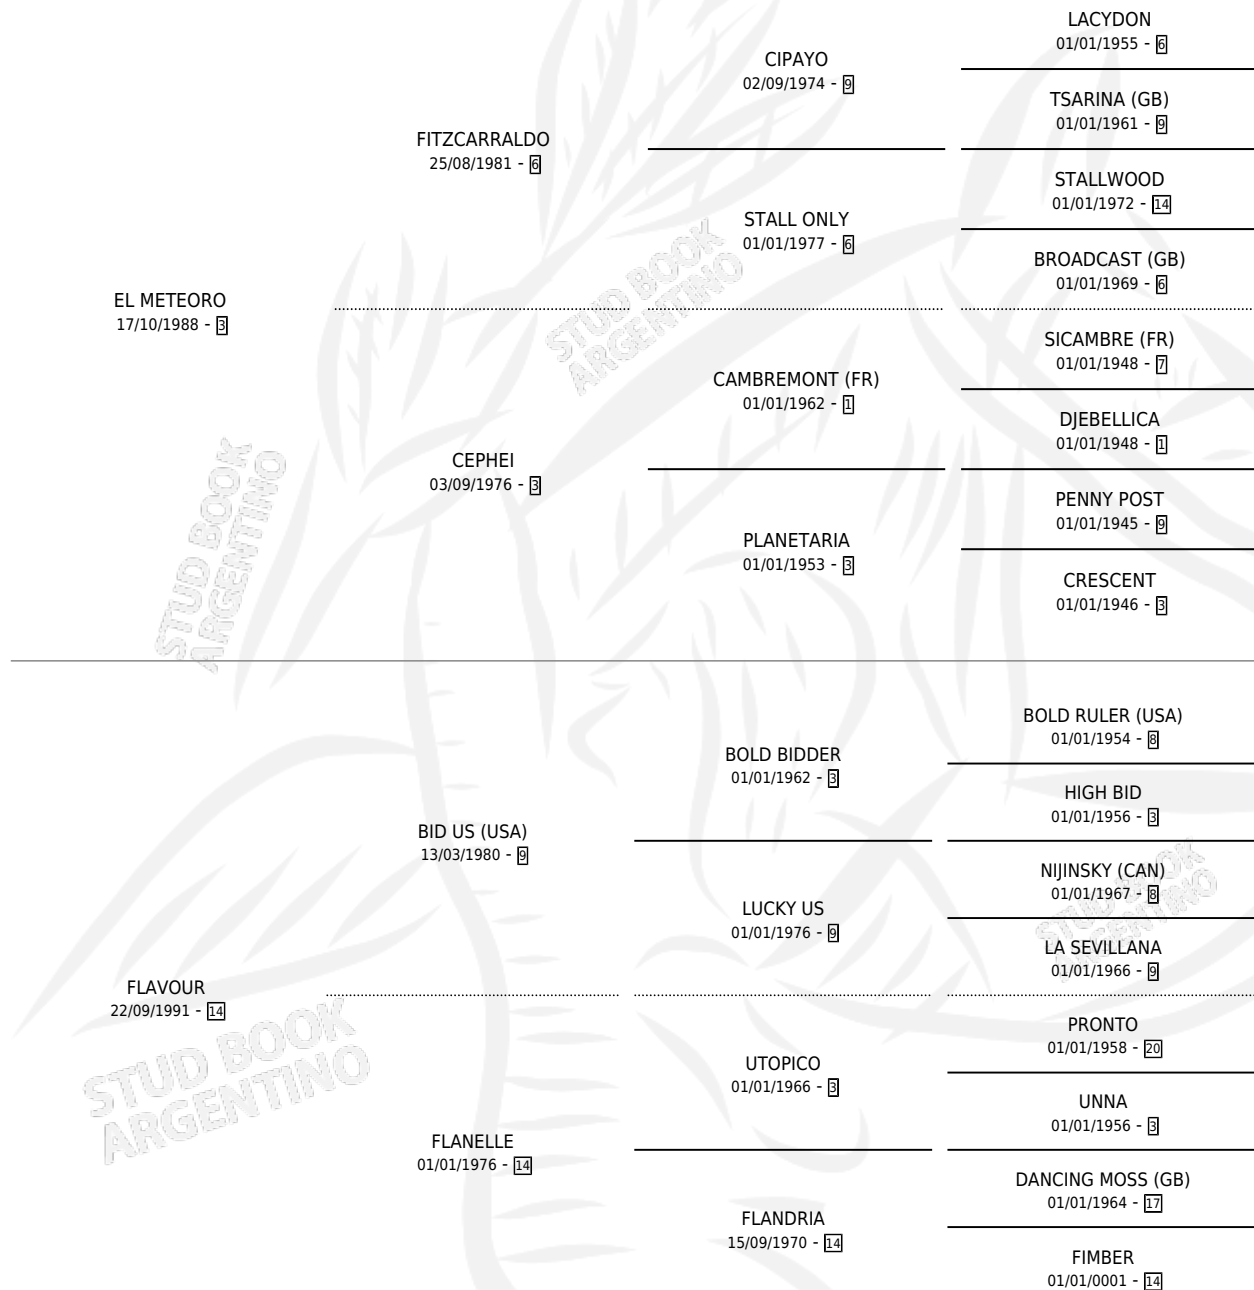

PA' GREGORIO

por EL METEORO y FLAVOUR por BID US (USA)

Argentina · Macho · Zaino · SP · 09/08/2000
Familia 14-f · Volumen 37

ESTADO

TIPIFICACIÓN SANGUÍNEA	✓
TIPIFICACIÓN POR ADN	X
PASAPORTE	X
IDENTIFICACIÓN POR MICROCHIP	X
REPRODUCTOR	X

Lugar de nacimiento: Renanclaro

Criador: Renanclaro

PEDIGREE

CAMPAÑA

Solo carreras oficiales de Argentina

POR EDAD

EDAD	CC	1°	2°	3°	4°	5°	NP	CLC	CLG	CLCG1	CLGG1	IMPORTE	GANANCIA / CC
2 AÑOS	1	0	0	0	0	0	1	1	0	0	0	\$0	\$0
4 AÑOS	3	0	1	0	0	0	2	0	0	0	0	\$2,350	\$783
5 AÑOS	1	0	0	0	0	0	1	0	0	0	0	\$0	\$0
TOTALES	5	0	1	0	0	0	4	1	0	0	0	\$2,350	\$470
%		0.0%	20.0%	0.0%	0.0%	0.0%	80.0%	20.0%	0.0%	0.0%	0.0%		

Placés en San Isidro en 5 carreras disputadas.

POR DISTANCIA

HIPODROMO	CC	1°	2°	3°	4°	5°	NP	CLC	CLG	CLCG1	CLGG1	IMPORTE
SAN ISIDRO	3	0	1	0	0	0	1	0	0	0	0	\$2,350
1200 MTS	3	0	1	0	0	0	1	0	0	0	0	\$2,350
PALERMO	2	0	0	0	0	0	2	0	0	0	0	\$0
1200 MTS	1	0	0	0	0	0	1	0	0	0	0	\$0
1300 MTS	1	0	0	0	0	0	1	0	0	0	0	\$0