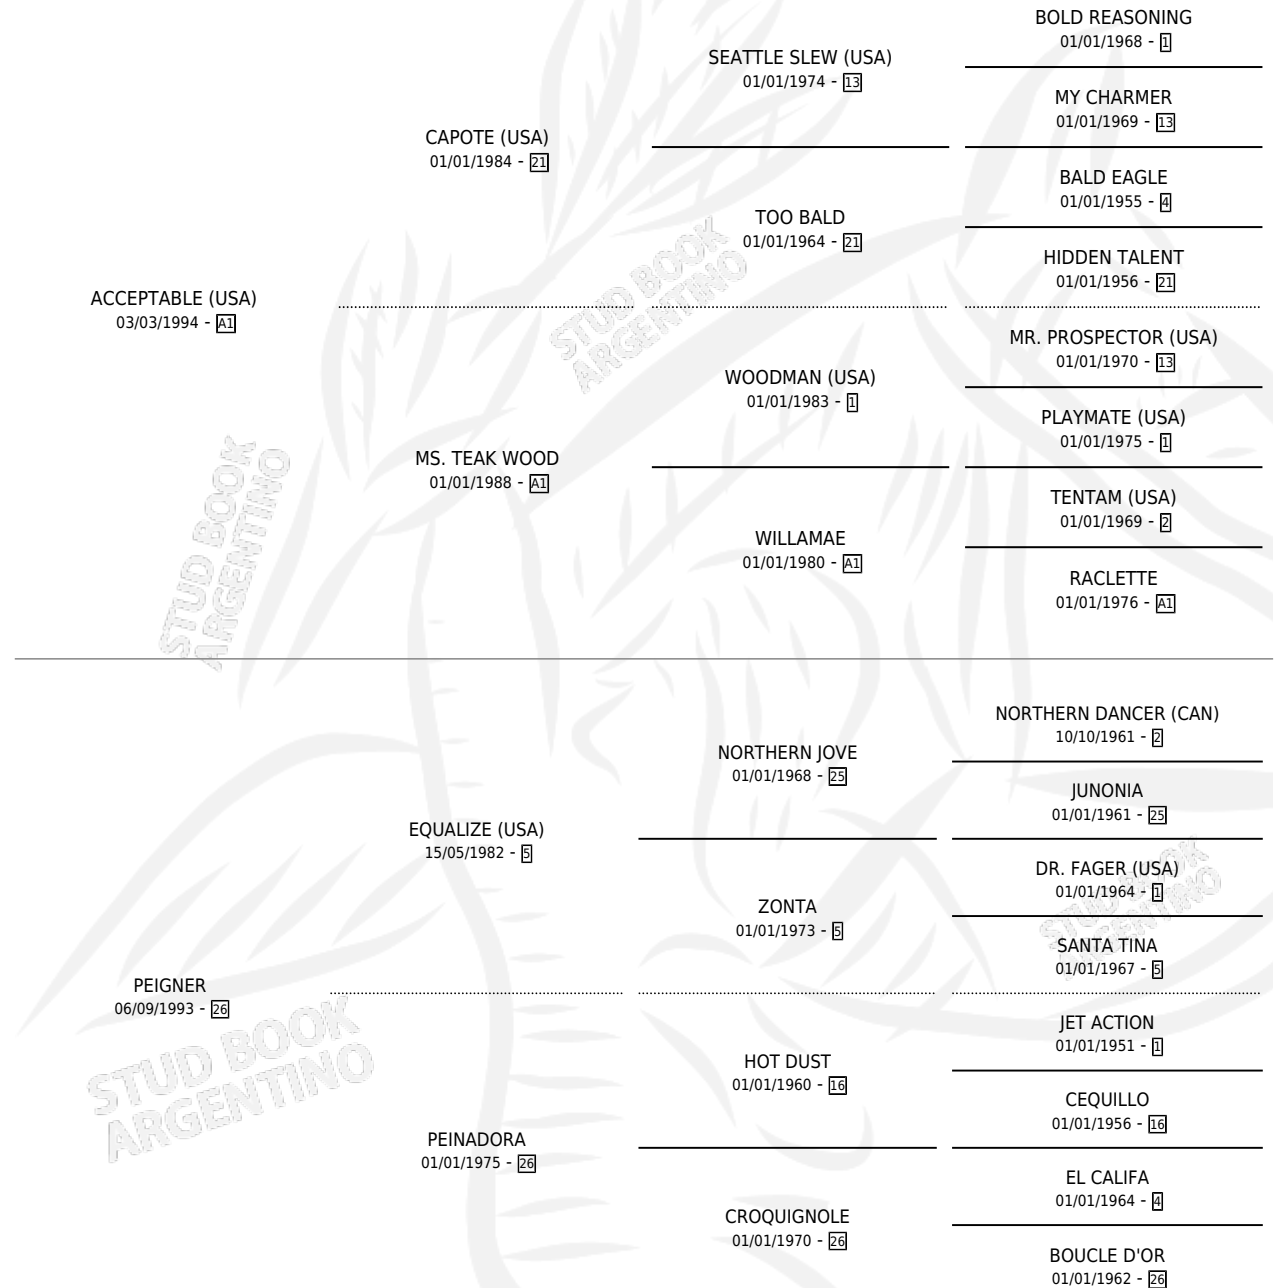

PEIGNARDE

por **ACCEPTABLE (USA)** y **PEIGNER** por **EQUALIZE (USA)**

Argentina · Hembra · Tordillo · SP · 01/09/2000
Familia 26 · Volumen 37

ESTADO

TIPIFICACIÓN SANGUÍNEA	✓
TIPIFICACIÓN POR ADN	X
PASAPORTE	X
IDENTIFICACIÓN POR MICROCHIP	X
REPRODUCTOR	X

Lugar de nacimiento: Abolengo

Criador: Abolengo

PEDIGREE

CAMPAÑA

Solo carreras oficiales de Argentina

POR EDAD

EDAD	CC	1°	2°	3°	4°	5°	NP	CLC	CLG	CLCG1	CLGG1	IMPORTE	GANANCIA / CC
3 AÑOS	3	2	0	0	0	0	1	0	0	0	0	\$19,350	\$6,450
4 AÑOS	4	0	0	2	1	1	0	0	0	0	0	\$3,170	\$793
TOTALES	7	2	0	2	1	1	1	0	0	0	0	\$22,520	\$3,217
%		28.6%	0.0%	28.6%	14.3%	14.3%	14.3%	0.0%	0.0%	0.0%	0.0%		

Ganadora de 2 carreras en San Isidro y Palermo - \$22,520, a los 3 años.

POR DISTANCIA

HIPODROMO	CC	1°	2°	3°	4°	5°	NP	CLC	CLG	CLCG1	CLGG1	IMPORTE
PALERMO	4	1	0	1	0	1	1	0	0	0	0	\$10,950
1400 MTS	4	1	0	1	0	1	1	0	0	0	0	\$10,950
SAN ISIDRO	3	1	0	1	1	0	0	0	0	0	0	\$11,570
1400 MTS	3	1	0	1	1	0	0	0	0	0	0	\$11,570