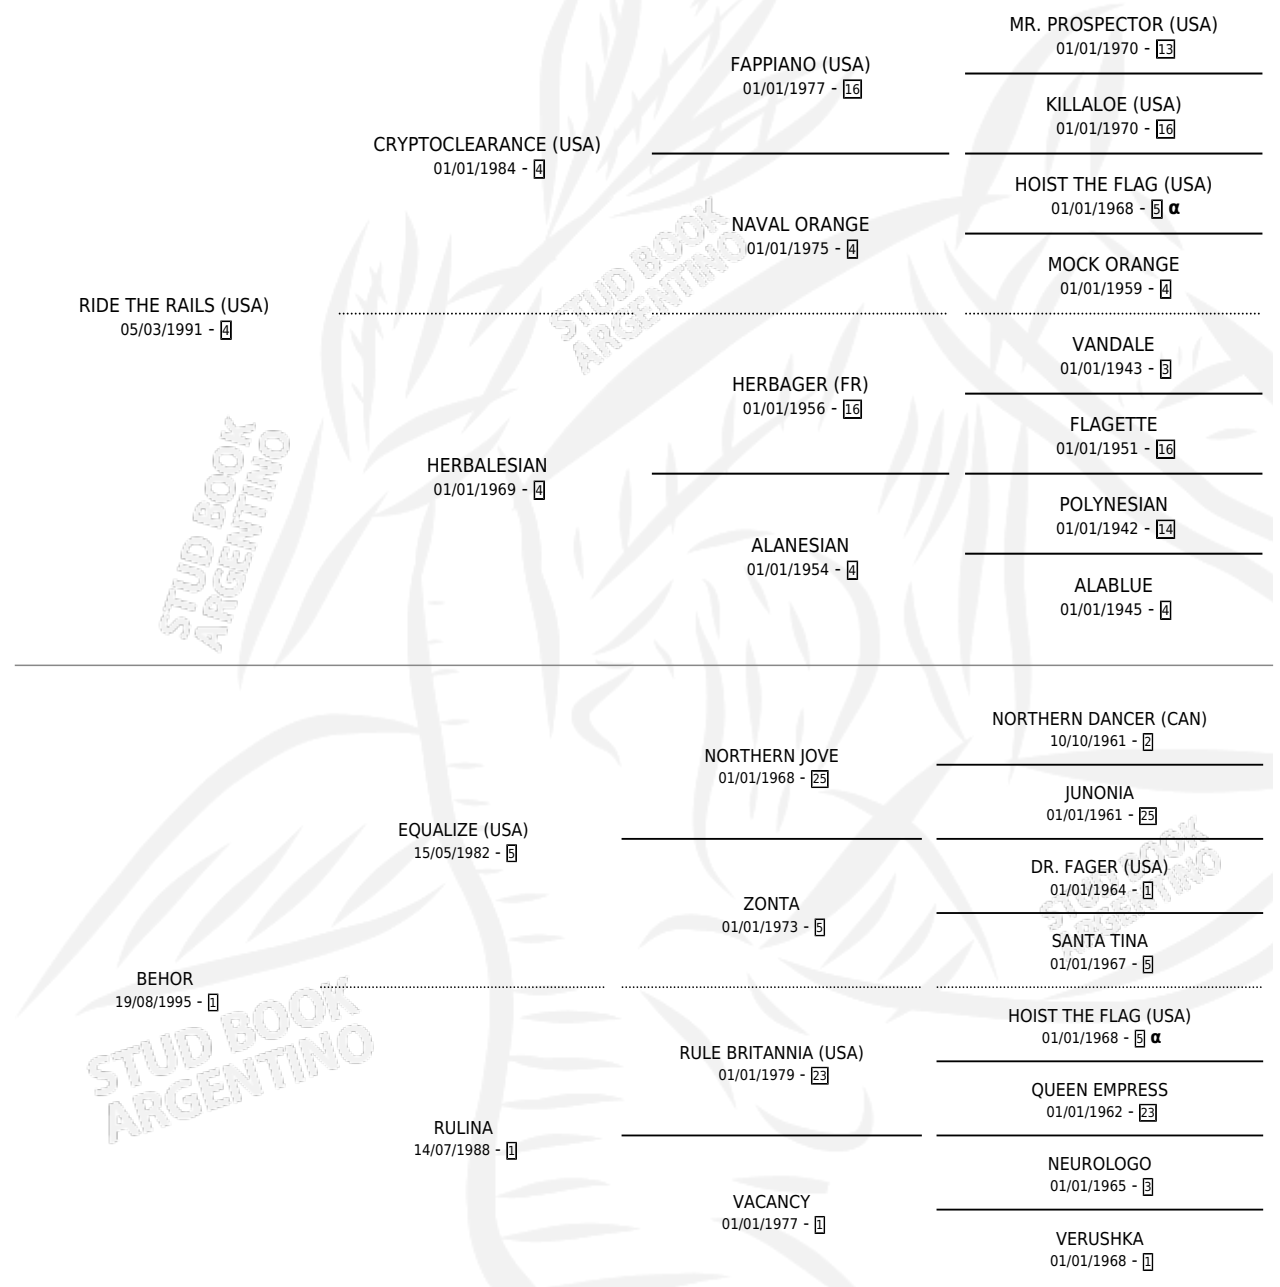

BET ALL

PEDIGREE

por **RIDE THE RAILS (USA)** y **BEHOR** por **EQUALIZE (USA)**

INBREEDING : α

Argentina · Hembra · Zaino · SP · 03/09/2000
Familia 1-e · Volumen 37

ESTADO

TIPIFICACIÓN SANGUÍNEA	✓
TIPIFICACIÓN POR ADN	X
PASAPORTE	X
IDENTIFICACIÓN POR MICROCHIP	X
REPRODUCTOR	✓

Lugar de nacimiento: Abolengo

Criador: Abolengo

EXPORTACIÓN / IMPORTACIÓN

FECHA	MOVIMIENTO	PAÍS
27/10/2004	EXPORTADO	URUGUAY

~

SERVICIOS

Servicios **1** / Nacimientos **0** / Efectividad **0.00%**

PADRILLO	PRODUCTO	CRIADOR	1ER SERVICIO	ÚLTIMO SERVICIO
HALO SUNSHINE (USA)	∅		25/10/2003	25/10/2003