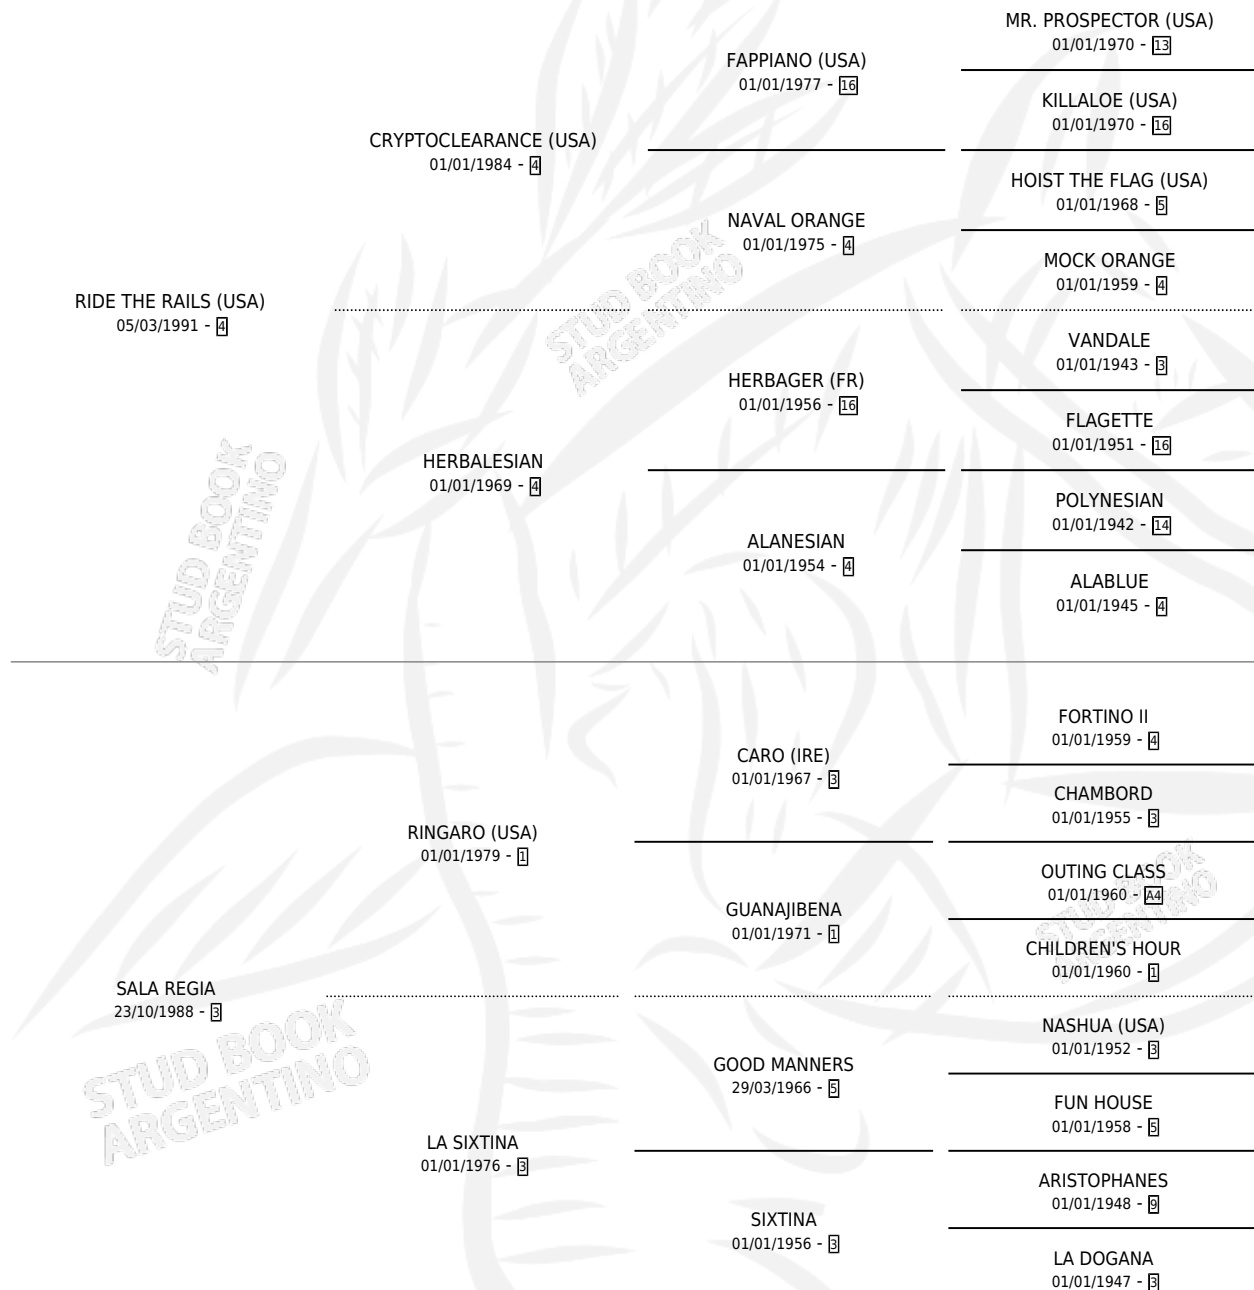

SALERNI

por **RIDE THE RAILS (USA)** y **SALA REGIA** por **RINGARO (USA)**

Argentina · Hembra · Zaino Negro · SP · 05/09/2000
Familia 3-b · Volumen 37

ESTADO

TIPIFICACIÓN SANGUÍNEA	✓
TIPIFICACIÓN POR ADN	✓
PASAPORTE	X
IDENTIFICACIÓN POR MICROCHIP	X
REPRODUCTOR	✓

Lugar de nacimiento: Abolengo

Criador: Abolengo

~

HIJOS

	MACHOS	HEMBRAS
12 NACIERON	5	7
8 CORRIERON	5	3
7 GANARON	4	3

0	0	0
GANADORES CL	GANADORES GR	GANADORES G1

PEDIGREE

S

cimientos 12 / Efectividad 66.67%

PADRILLO	PRODUCTO	CRIADOR	1ER SERVICIO	ÚLTIMO SERVICIO
LEGION DE HONOR	SPARTOO (M Z, 06/09/2022)	ABOLENGO	07/09/2021	26/09/2021
SALERNI	∅		11/11/2020	11/11/2020
Datos oficiales del Stud Book Argentino				
Documento generado el 02/05/2026				
COSMIC TRIGGER	SALIDERA SOY (H Z, 17/10/2020)	ABOLENGO	21/08/2019	22/10/2019
COSMIC TRIGGER	MORENA LUNA (H Z, 11/08/2019)	ABOLENGO	27/08/2018	27/08/2018
studbook.org.ar	∅		16/08/2017	25/09/2017
GALICADO				
EQUAL STRIPES	SAVORY (M Z, 20/10/2016)	ABOLENGO	20/10/2015	10/11/2015
EQUAL STRIPES	SALE SEGURO (M Z, 10/10/2015)	ABOLENGO	13/09/2014	21/10/2014
EQUAL STRIPES	SALE CAMPEON (M Z, 30/08/2014) •MURIÓ EL 03/05/2019•	ABOLENGO	10/08/2013	01/09/2013
EMPEROR RICHARD	∅		31/08/2012	27/10/2012
EMPEROR RICHARD	∅		29/10/2011	29/10/2011
EQUAL STRIPES	SALERNA (H Z, 08/10/2011)	ABOLENGO	23/10/2010	23/10/2010
EQUAL STRIPES	SALERNICA (H Z, 08/09/2010)	ABOLENGO	08/08/2009	23/09/2009
EQUAL STRIPES	∅		01/11/2008	01/11/2008
EQUAL STRIPES	SAY IT RIGHT (H ZD, 17/09/2008)	ABOLENGO	02/10/2007	02/10/2007
EQUAL STRIPES	SAUCA (H Z, 22/08/2007)	ABOLENGO	30/08/2006	30/08/2006
EQUAL STRIPES	SALESMAN (M Z, 29/07/2006) •MURIÓ EL 24/01/2015•	ABOLENGO	11/08/2005	11/08/2005
HALO SUNSHINE (USA)	SALA PLENA (H Z, 08/07/2005)	ABOLENGO	09/08/2004	09/08/2004
HALO SUNSHINE (USA)	∅		09/08/2003	09/08/2003