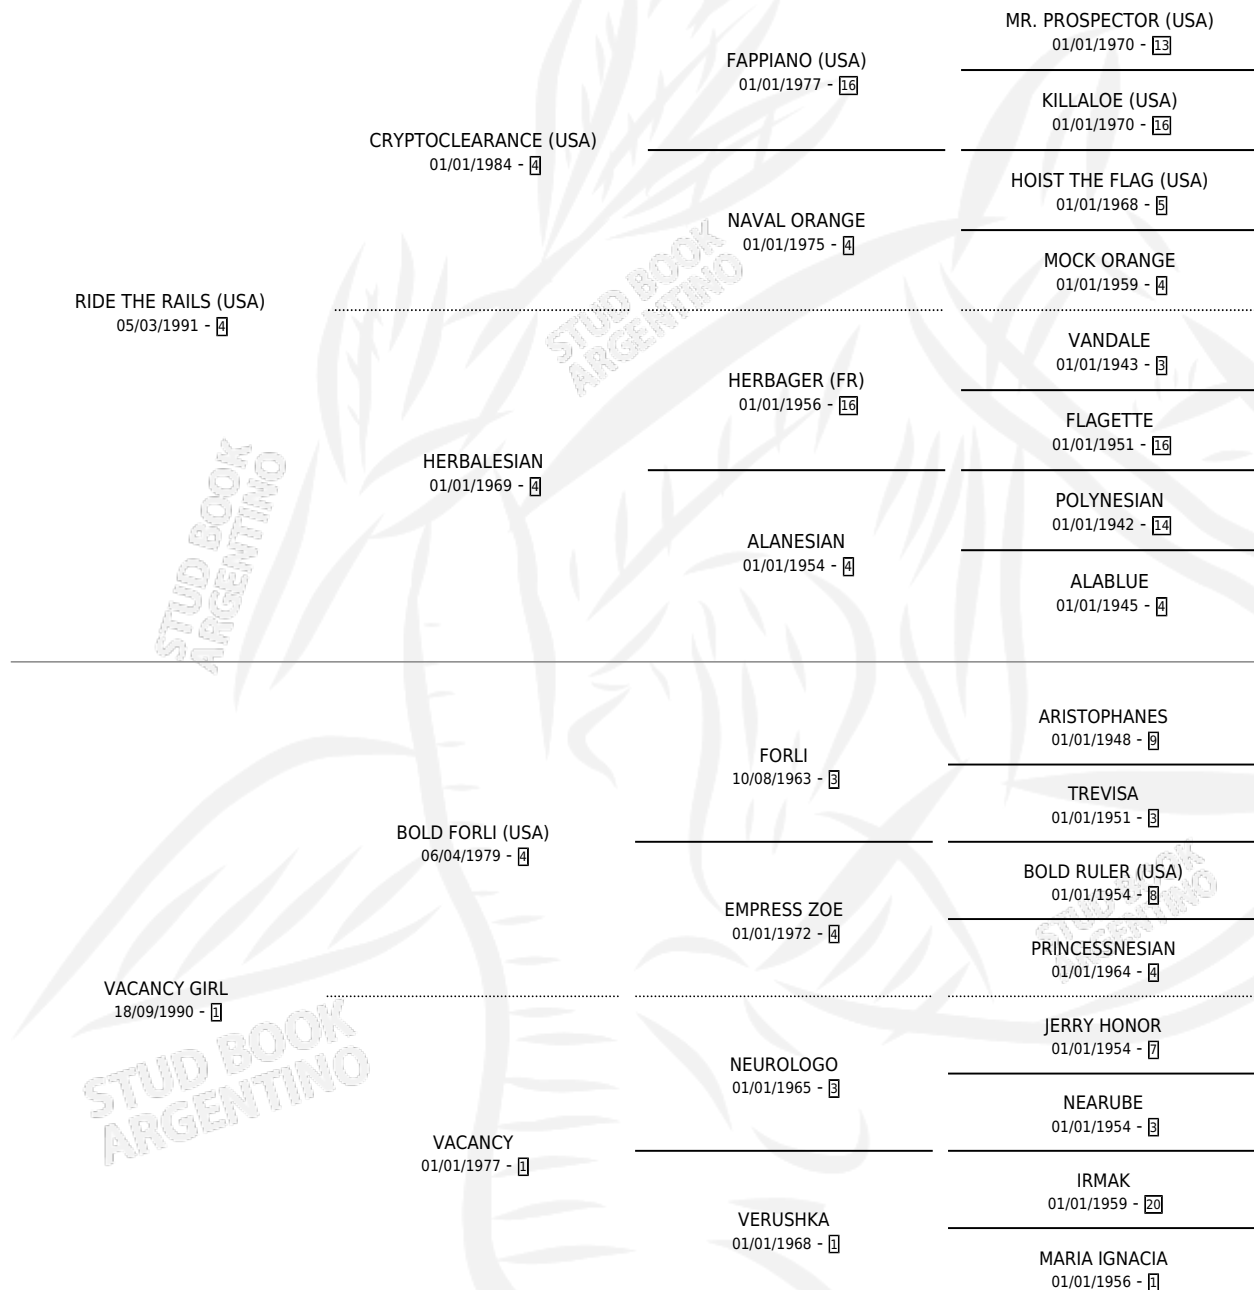

# VALENCY GIRL

por **RIDE THE RAILS (USA)** y **VACANCY GIRL** por **BOLD FORLI (USA)**

Argentina · Hembra · Zaino Doradillo · SP · 11/09/2000  
Familia 1-e · Volumen 37

## ESTADO

TIPIFICACIÓN SANGUÍNEA	✓
TIPIFICACIÓN POR ADN	X
PASAPORTE	X
IDENTIFICACIÓN POR MICROCHIP	X
REPRODUCTOR	X

**Lugar de nacimiento:** Abolengo

**Criador:** Abolengo

## PEDIGREE

**EXPORTACIÓN / IMPORTACIÓN**

FECHA	MOVIMIENTO	PAÍS
03/11/2003	EXPORTADO	ESTADOS UNIDOS

~

**CAMPAÑA**

Solo carreras oficiales de Argentina