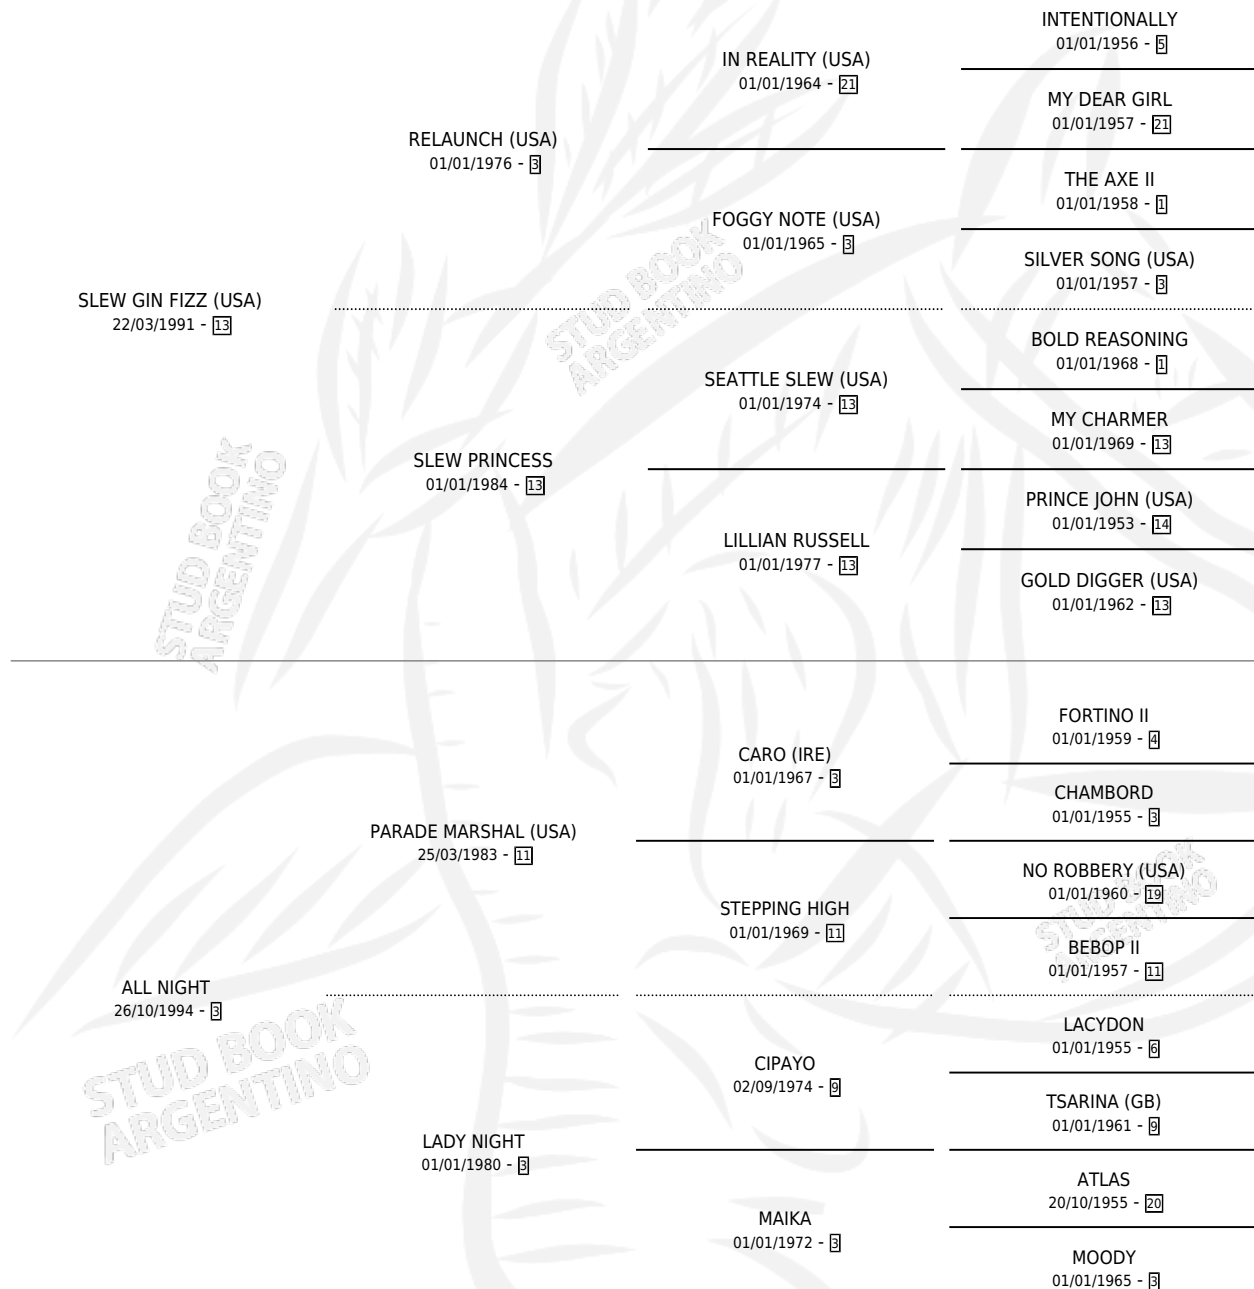

MEJICANEADA

por **SLEW GIN FIZZ (USA)** y **ALL NIGHT por PARADE MARSHAL (USA)**

Argentina · Hembra · Zaino · SP · 07/08/2000
Familia 3-o · Volumen 37

ESTADO

TIPIFICACIÓN SANGUÍNEA	✓
TIPIFICACIÓN POR ADN	✓
PASAPORTE	X
IDENTIFICACIÓN POR MICROCHIP	X
REPRODUCTOR	✓

Lugar de nacimiento: Los Irlandeses
Criador: Rodeo Chico

~

HIJOS

	MACHOS	HEMBRAS
4 NACIERON	2	2
3 CORRIERON	1	2

SIN ACTUACIONES

PEDIGREE