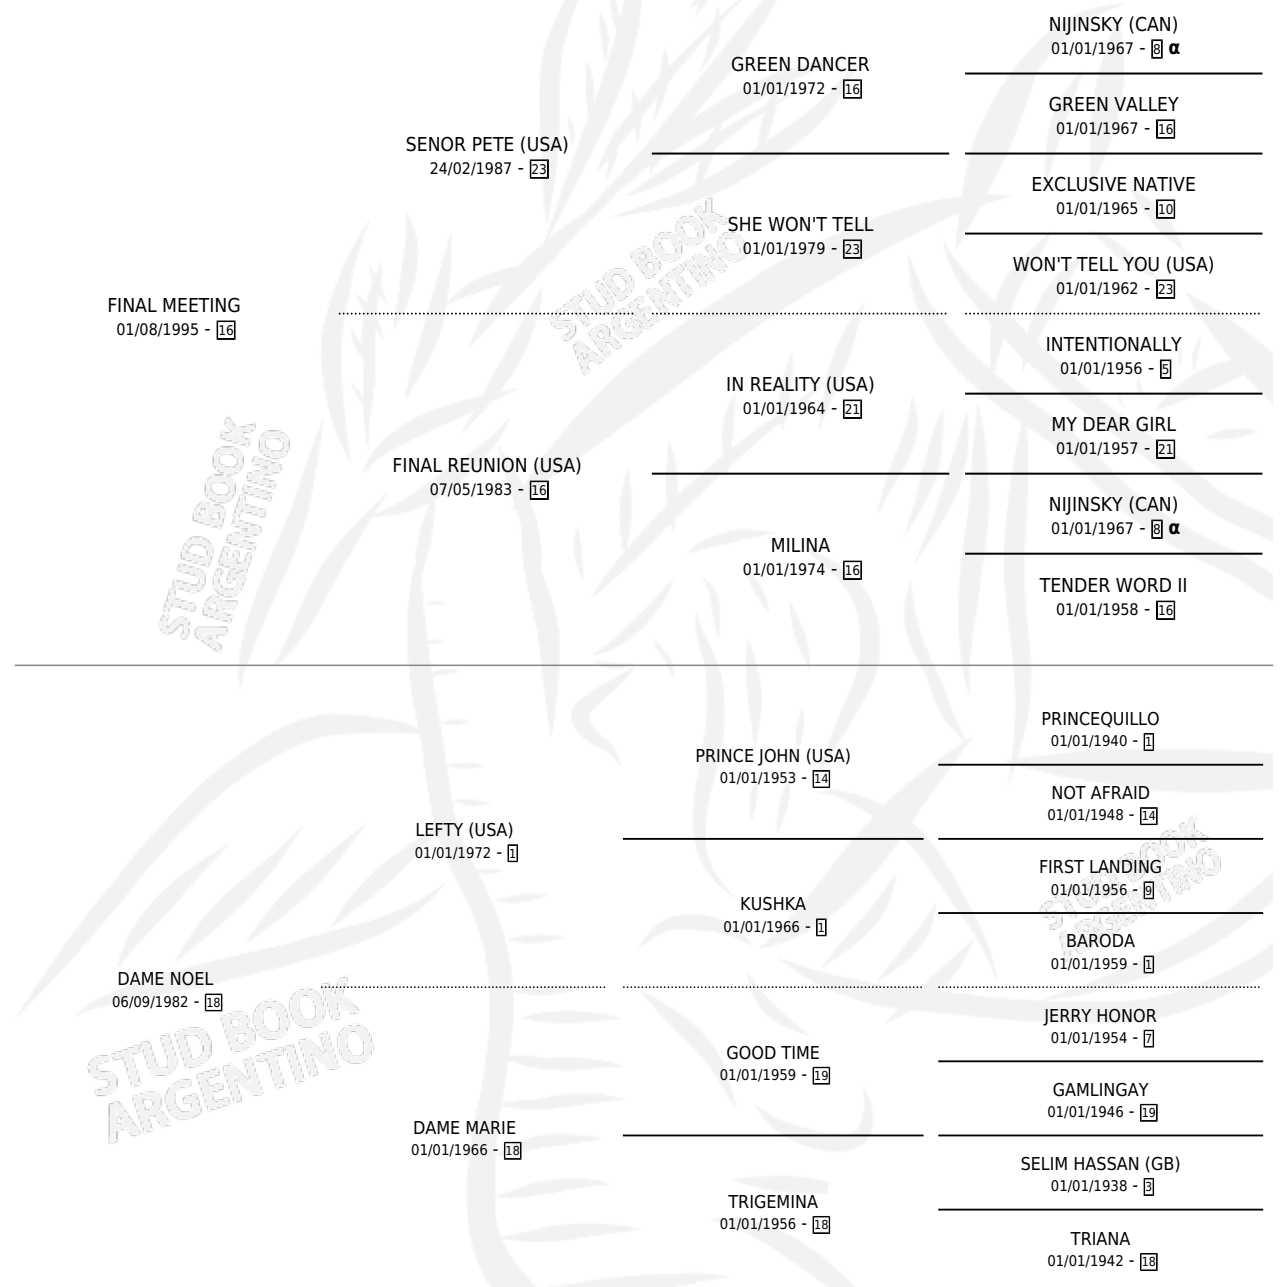

SWEET MEETING

por FINAL MEETING y DAME NOEL por LEFTY (USA)

Argentina · Hembra · Zaino Colorado · SP · 04/09/2000
Familia 18-a · Volumen 37

ESTADO

TIPIFICACIÓN SANGUÍNEA	✓
TIPIFICACIÓN POR ADN	X
PASAPORTE	X
IDENTIFICACIÓN POR MICROCHIP	X
REPRODUCTOR	X

Lugar de nacimiento: Las Telas

Criador: Firmamento

PEDIGREE

INBREEDING : α