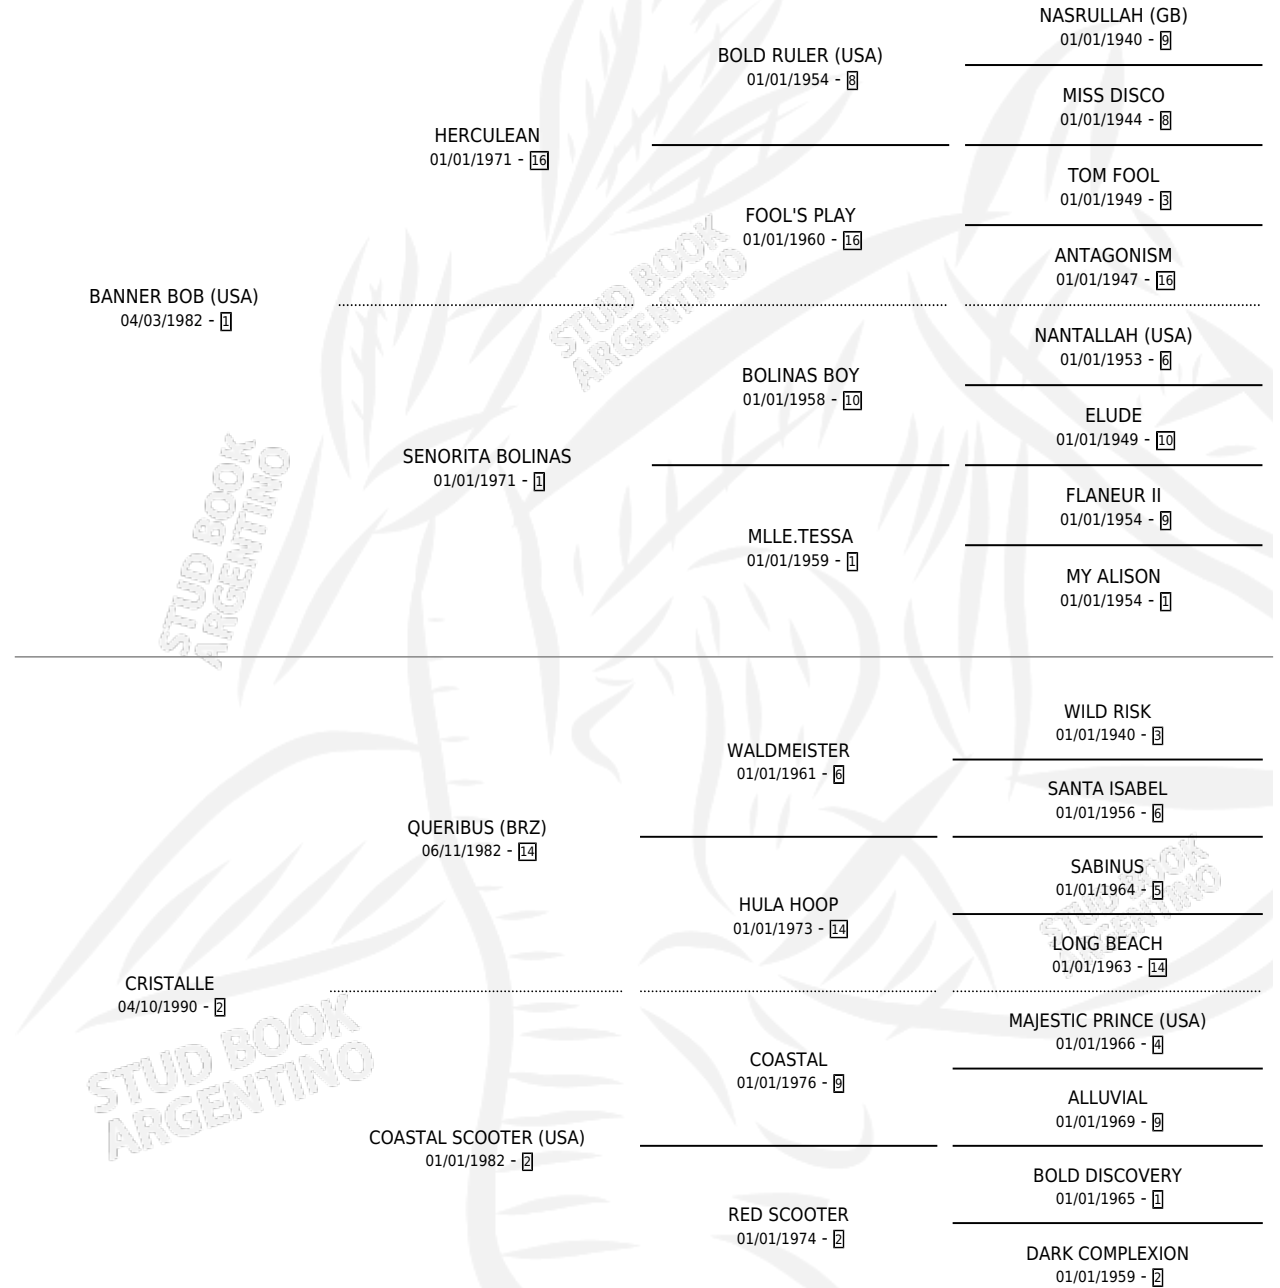

CRISTAL BOB

por **BANNER BOB (USA)** y **CRISTALLE** por **QUERIBUS (BRZ)**

Argentina · Macho · Zaino · SP · 12/08/2000
Familia 2-f · Volumen 37

ESTADO

TIPIFICACIÓN SANGUÍNEA	X
TIPIFICACIÓN POR ADN	X
PASAPORTE	X
IDENTIFICACIÓN POR MICROCHIP	X
REPRODUCTOR	X

Lugar de nacimiento: Don Teo
Criador: Don Teo

PEDIGREE

CRISTAL BOB

Datos oficiales del Stud Book Argentino

Documento generado el 08/05/2026

studbook.org.ar