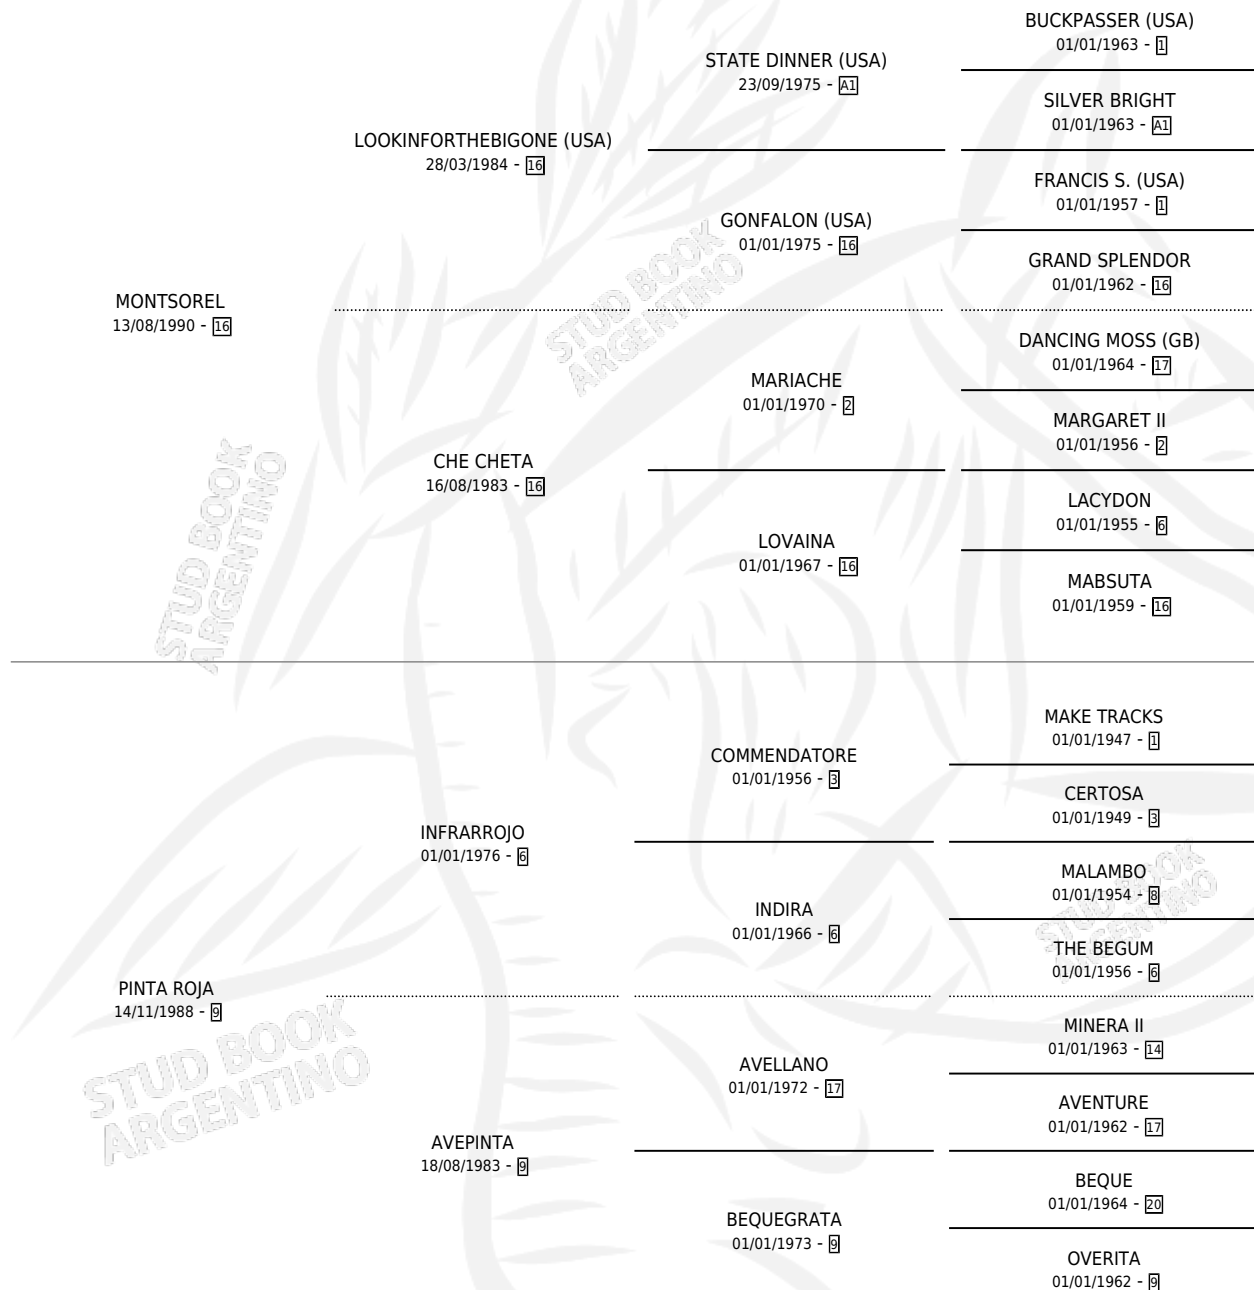

ROJO SOREL

por **MONTSOREL** y **PINTA ROJA** por **INFRARROJO**

Argentina · Macho · Alazan · SP · 11/08/2000
Familia 9-g · Volumen 37

ESTADO

TIPIFICACIÓN SANGUÍNEA	X
TIPIFICACIÓN POR ADN	X
PASAPORTE	X
IDENTIFICACIÓN POR MICROCHIP	X
REPRODUCTOR	X

Lugar de nacimiento: Dominguita

Criador: Sin dato

PEDIGREE