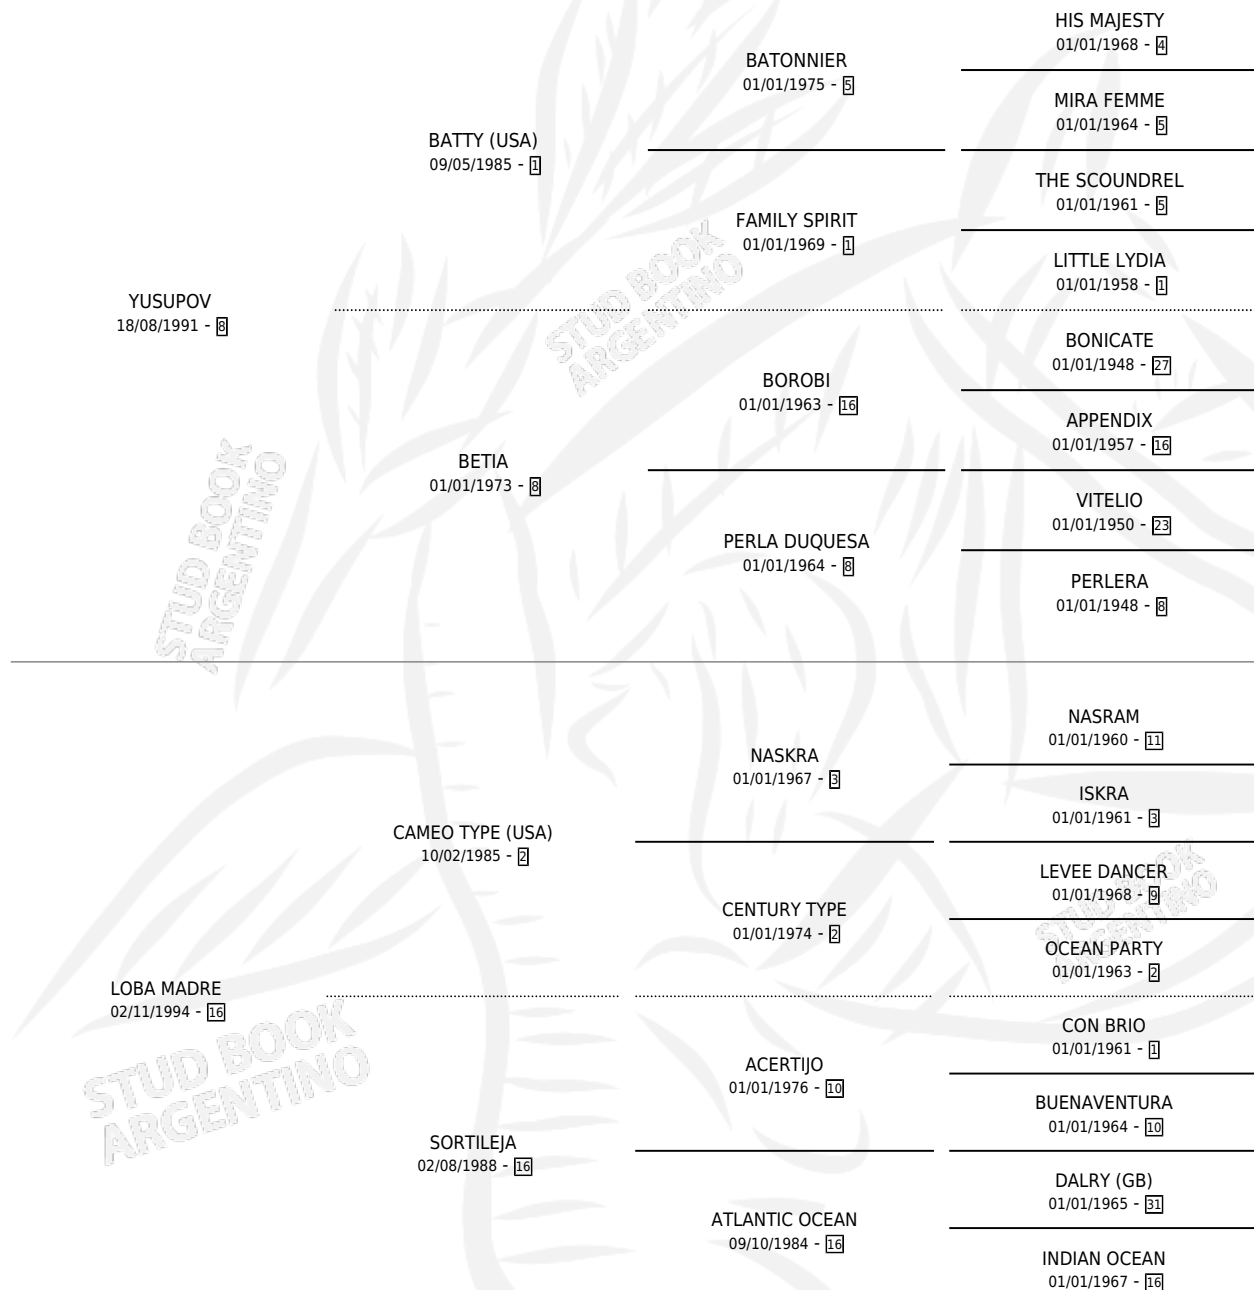

ALMA LOBA

por YUSUPOV y LOBA MADRE por CAMEO TYPE (USA)

Argentina · Hembra · Alazan · SP · 23/07/2000
Familia 16-c · Volumen 37

ESTADO

TIPIFICACIÓN SANGUÍNEA	✓
TIPIFICACIÓN POR ADN	✓
PASAPORTE	X
IDENTIFICACIÓN POR MICROCHIP	X
REPRODUCTOR	✓

Lugar de nacimiento: San Jose del Socorro
Criador: Chimento Alberto Hugo

~

HIJOS

	MACHOS	HEMBRAS
7 NACIERON	5	2
6 CORRIERON	4	2
1 GANARON	1	0
0 GANADORES CL	0 GANADORES GR	0 GANADORES G1

PEDIGREE