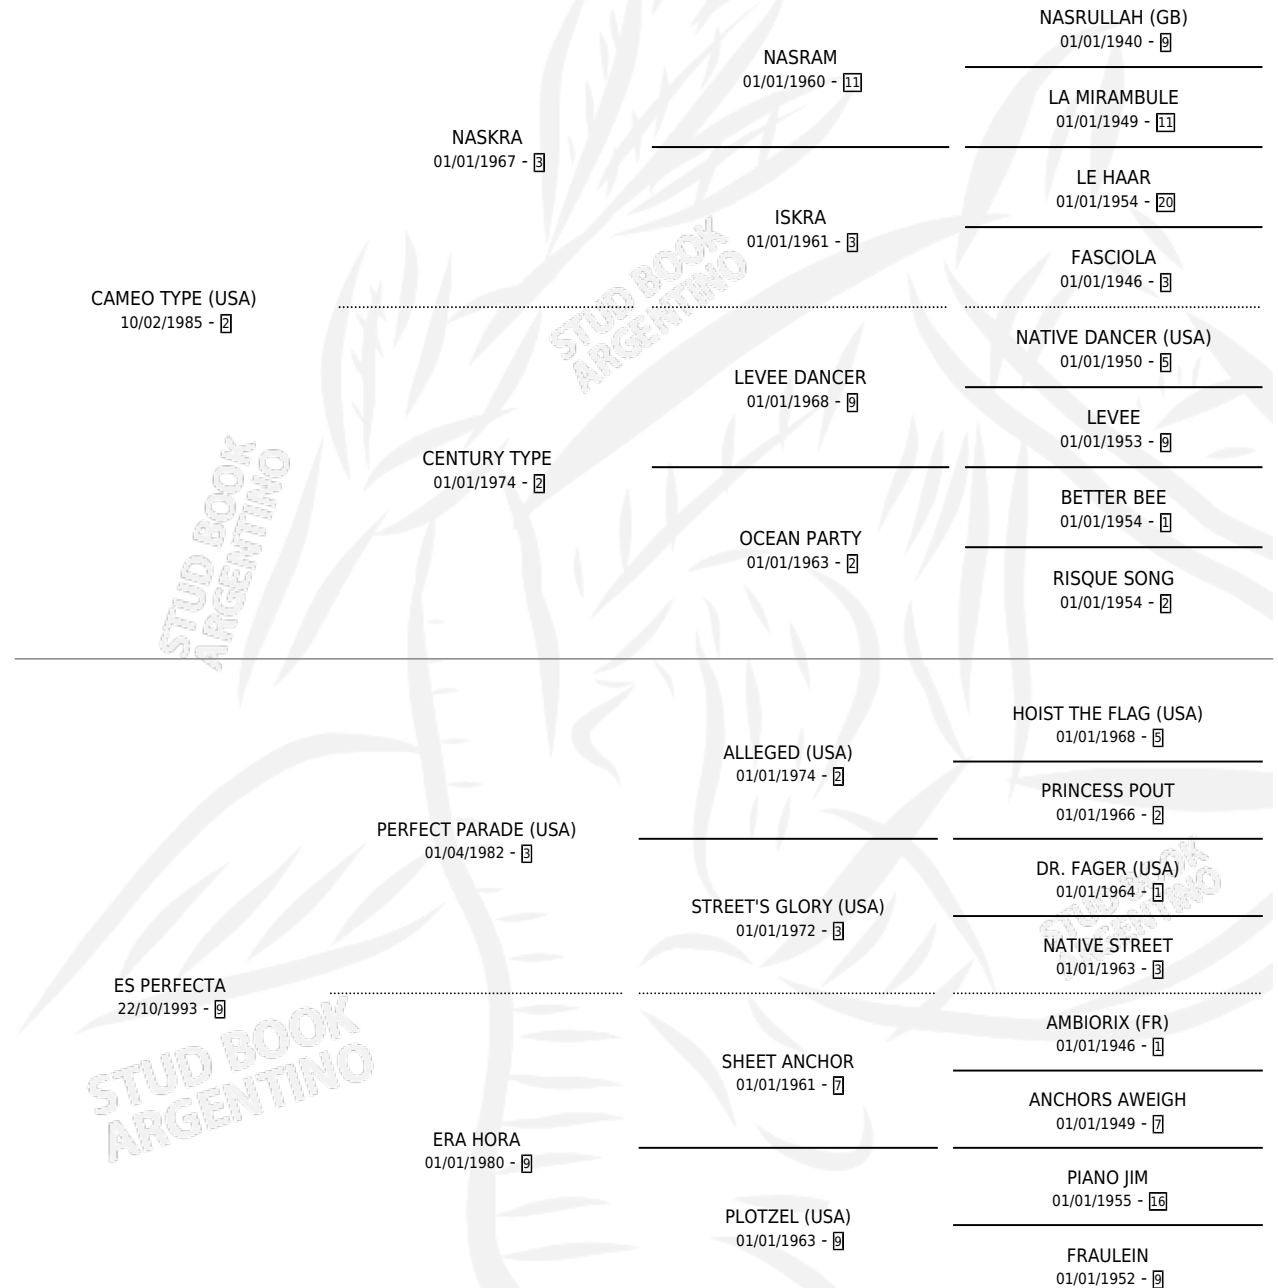

Lugar de nacimiento: San Jose del Socorro
Criador: San Jose de El Socorro Saayc

~

HIJOS

	MACHOS	HEMBRAS
5 NACIERON	3	2
4 CORRIERON	3	1
4 GANARON	3	1

0	0	0
GANADORES CL	GANADORES GR	GANADORES G1

PEDIGREE

CAMPAÑA

Solo carreras oficiales de Argentina

POR EDAD

EDAD	CC	1°	2°	3°	4°	5°	NP	CLC	CLG	CLCG1	CLGG1	IMPORTE	GANANCIA / CC
3 AÑOS	10	2	0	1	1	2	4	0	0	0	0	\$18,184	\$1,818
TOTALES	10	2	0	1	1	2	4	0	0	0	0	\$18,184	\$1,818
%		20.0%	0.0%	10.0%	10.0%	20.0%	40.0%	0.0%	0.0%	0.0%	0.0%		