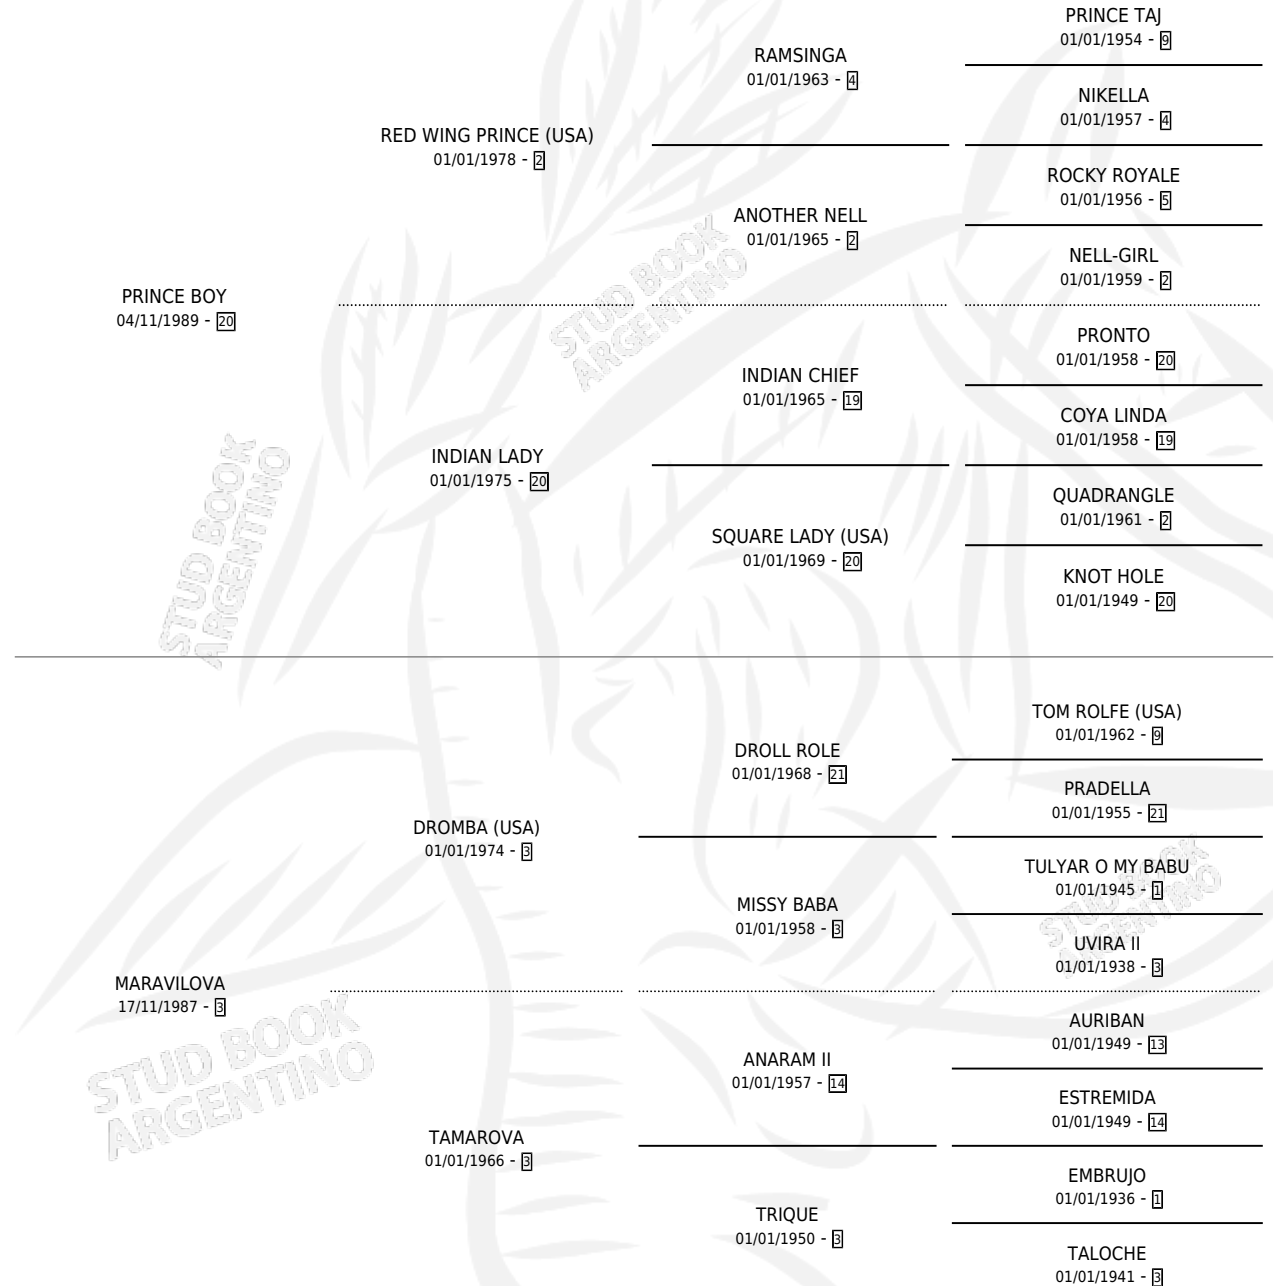

PRINCE ANGEL

por PRINCE BOY y MARAVILOVA por DROMBA (USA)

Argentina · Macho · Zaino Doradillo · SP · 11/08/2000
Familia 3-n · Volumen 37

ESTADO

TIPIFICACIÓN SANGUÍNEA	✓
TIPIFICACIÓN POR ADN	X
PASAPORTE	X
IDENTIFICACIÓN POR MICROCHIP	X
REPRODUCTOR	X

Lugar de nacimiento: San Jose del Socorro

Criador: Sin dato

PEDIGREE

CAMPAÑA

Solo carreras oficiales de Argentina

POR EDAD

EDAD	CC	1°	2°	3°	4°	5°	NP	CLC	CLG	CLCG1	CLGG1	IMPORTE	GANANCIA / CC
3 AÑOS	2	0	0	0	0	0	2	0	0	0	0	\$0	\$0
TOTALES	2	0	0	0	0	0	2	0	0	0	0	\$0	\$0
%		0.0%	0.0%	0.0%	0.0%	0.0%	100%	0.0%	0.0%	0.0%	0.0%		