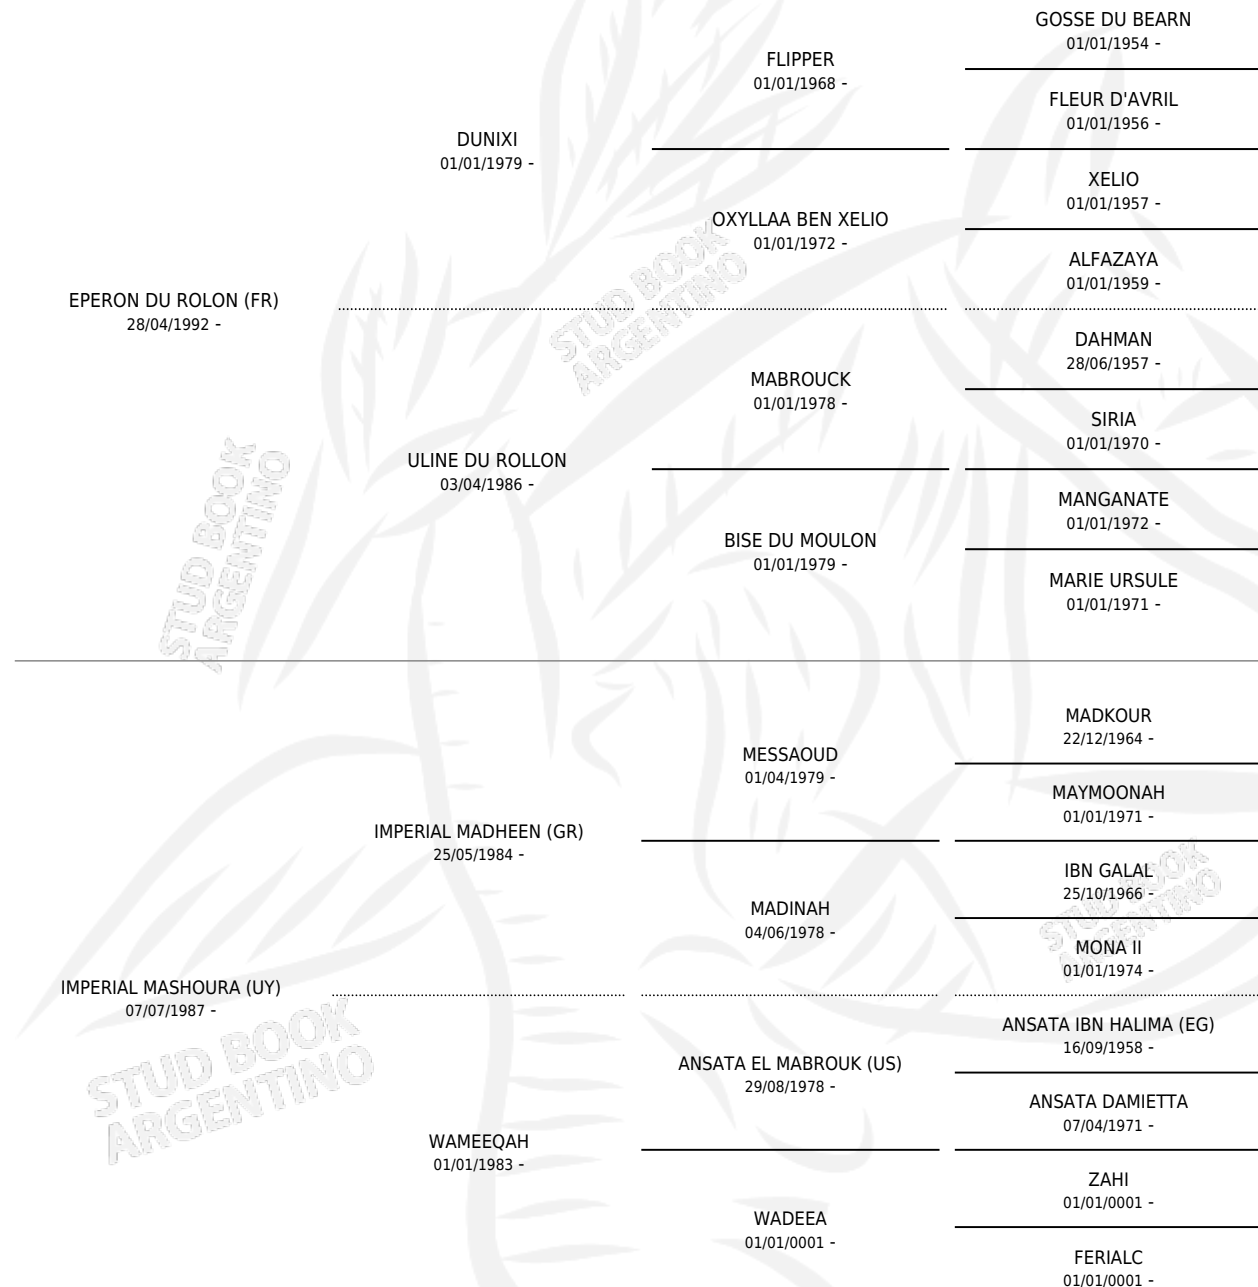

CAL DU IMPERIAL

PEDIGREE

por **EPERON DU ROLON (FR)** y **IMPERIAL MASHOURA (UY)** por **IMPERIAL MADHEEN (GR)**

Argentina · Hembra · Tordillo · AP · 11/08/2000
Familia · Volumen 37

ESTADO

TIPIFICACIÓN SANGUÍNEA	✓
TIPIFICACIÓN POR ADN	✓
PASAPORTE	X
IDENTIFICACIÓN POR MICROCHIP	X
REPRODUCTOR	✓

Lugar de nacimiento: Cal Ramon
Criador: Cal Ramon

~

HIJOS

	MACHOS	HEMBRAS
6 NACIERON	3	3
SIN ACTUACIONES