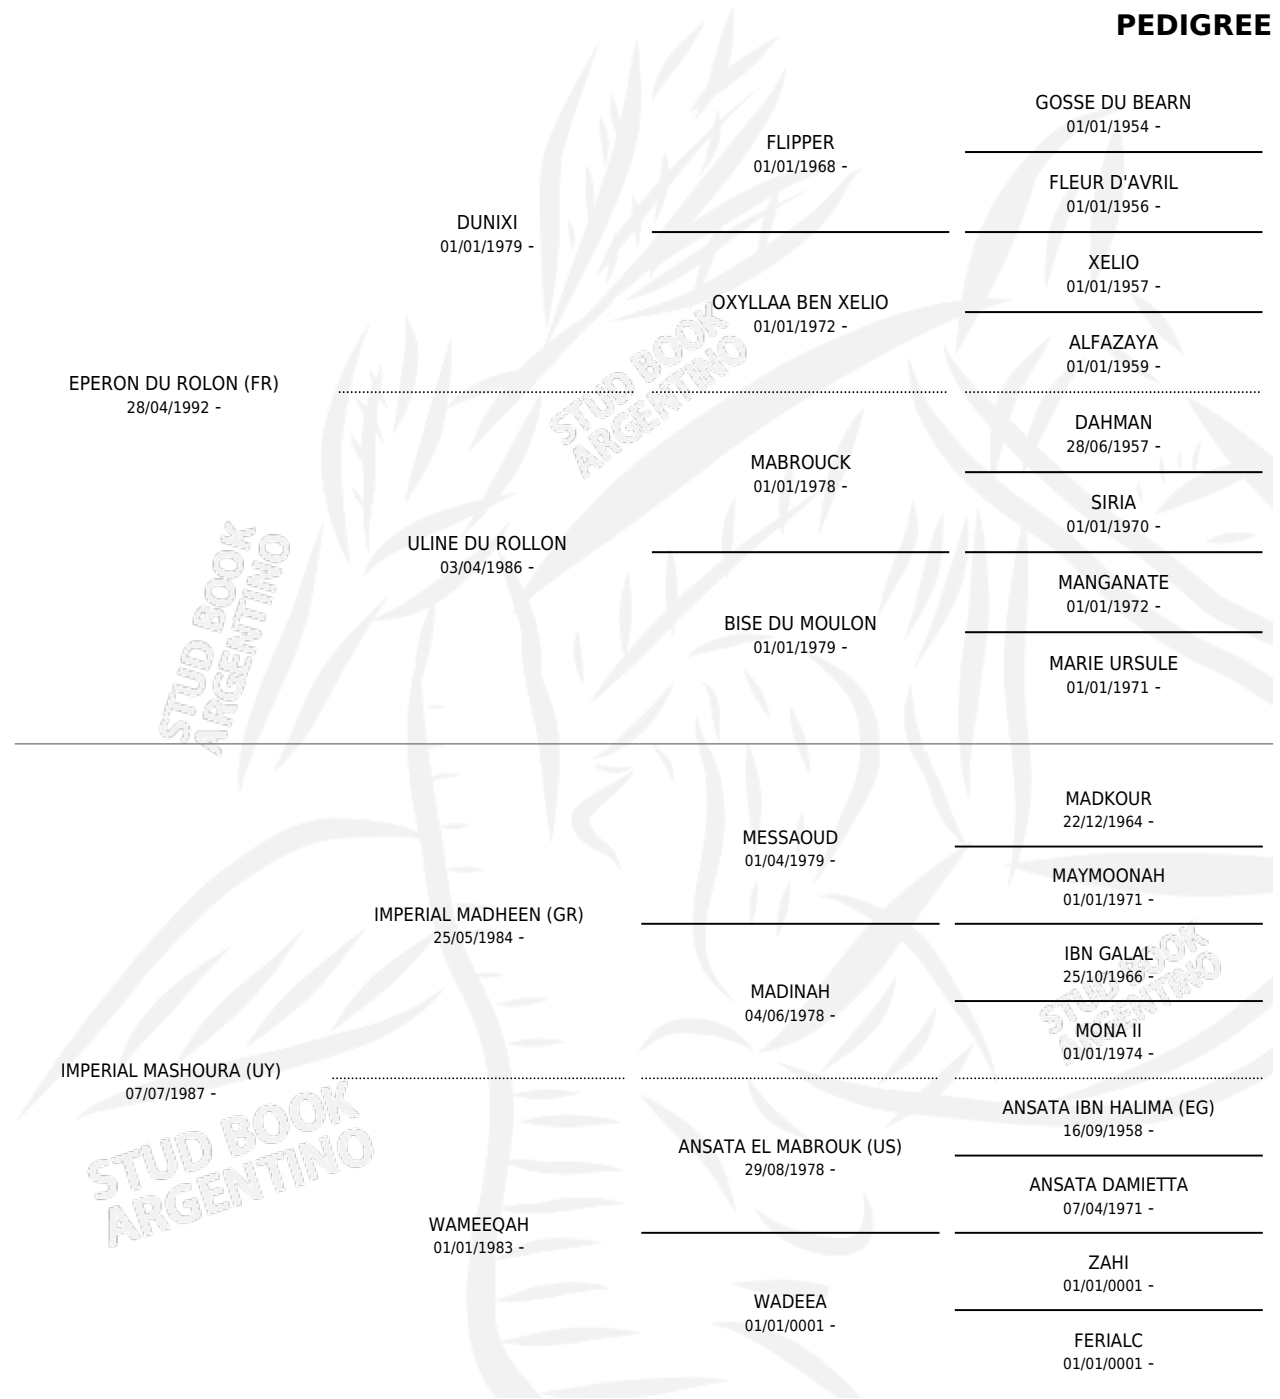

CAL DU IMPERIAL

PEDIGREE

por **EPERON DU ROLON (FR)** y **IMPERIAL MASHOURA (UY)** por **IMPERIAL MADHEEN (GR)**

Argentina · Hembra · Tordillo · AP · 11/08/2000
Familia · Volumen 37

ESTADO

TIPIFICACIÓN SANGUÍNEA	✓
TIPIFICACIÓN POR ADN	✓
PASAPORTE	X
IDENTIFICACIÓN POR MICROCHIP	X
REPRODUCTOR	✓

Lugar de nacimiento: Cal Ramon
Criador: Cal Ramon

~

HIJOS

	MACHOS	HEMBRAS
6 NACIERON	3	3
SIN ACTUACIONES		

S

mientos 6 / Efectividad 75.00%

PADRILLO	PRODUCTO	CRIADOR	1ER SERVICIO	ÚLTIMO SERVICIO
CAL ALIFAN	∅		21/12/2019	21/12/2019
CAL ALIFAN	LNH KASHAAD (M A, 01/11/2017)	LA PORFIADA CORREAS	03/11/2016	03/11/2016
CAL FLAMING ALIM	∅		07/09/2012	22/10/2012
CAL FLAMING ALIM	CAL DU ALIM (M T, 29/08/2012)	SERRA GERARDO FRANCISCO JUAN SERRA PATRICIA	05/09/2011	01/10/2011
KARMAH (UY)	CAL MAHIM (M A, 27/08/2011)	SERRA GERARDO FRANCISCO JUAN SERRA PATRICIA	18/08/2010	28/09/2010
KARMAH (UY)	CAL KAIM (H T, 08/08/2010)	SERRA GERARDO FRANCISCO JUAN SERRA PATRICIA	09/08/2009	04/09/2009
KARMAH (UY)	CAL DUKA (H A, 30/08/2008)	SERRA GERARDO FRANCISCO JUAN SERRA PATRICIA	27/09/2007	27/09/2007
FLAMING TIGRE (US)	CAL FLAMING DUIM (H A, 13/10/2006)	SERRA GERARDO FRANCISCO JUAN SERRA PATRICIA	05/11/2005	09/11/2005