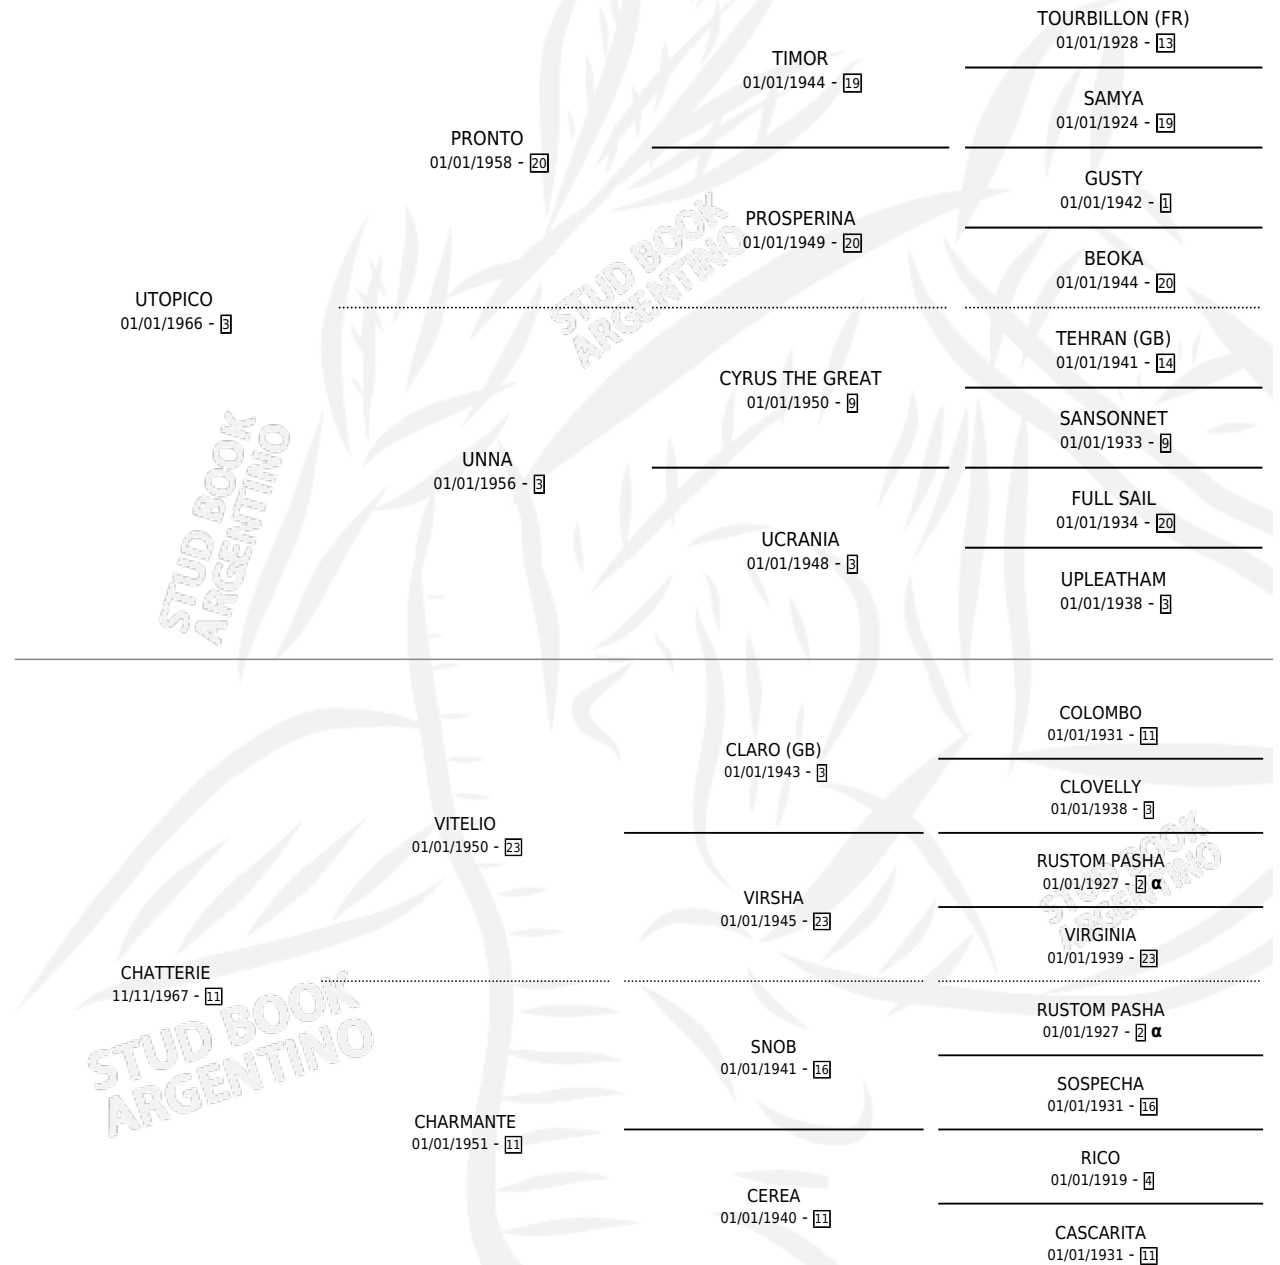

CHAMBERLAIN

por UTOPICO y CHATTERIE por VITELIO

Argentina · Macho · Zaino Colorado · SP · 17/10/1973
Familia 11 · Volumen 28

ESTADO

TIPIFICACIÓN SANGUÍNEA	X
TIPIFICACIÓN POR ADN	X
PASAPORTE	X
IDENTIFICACIÓN POR MICROCHIP	X
REPRODUCTOR	X

Lugar de nacimiento: Campo particular

Criador: Sin dato

PEDIGREE

INBREEDING : α

CAMPAÑA

Solo carreras oficiales de Argentina

POR EDAD

EDAD	CC	1°	2°	3°	4°	5°	NP	CLC	CLG	CLCG1	CLGG1	IMPORTE	GANANCIA / CC
3 AÑOS	1	1	0	0	0	0	0	0	0	0	0	\$0	\$0
4 AÑOS	3	0	0	2	1	0	0	2	0	0	0	\$0	\$0
TOTALES	4	1	0	2	1	0	0	2	0	0	0	\$0	\$0
%		25.0%	0.0%	50.0%	25.0%	0.0%	0.0%	50.0%	0.0%	0.0%	0.0%		

Ganador en Palermo debutando, a los 3 años, incluso 3ro Propietarios Argenti, 4to Gran Bretaña.

POR DISTANCIA

HIPODROMO	CC	1°	2°	3°	4°	5°	NP	CLC	CLG	CLCG1	CLGG1	IMPORTE
PALERMO	3	1	0	1	1	0	0	1	0	0	0	\$0
0 MTS	3	1	0	1	1	0	0	1	0	0	0	\$0
LA PLATA	1	0	0	1	0	0	0	1	0	0	0	\$0
0 MTS	1	0	0	1	0	0	0	1	0	0	0	\$0