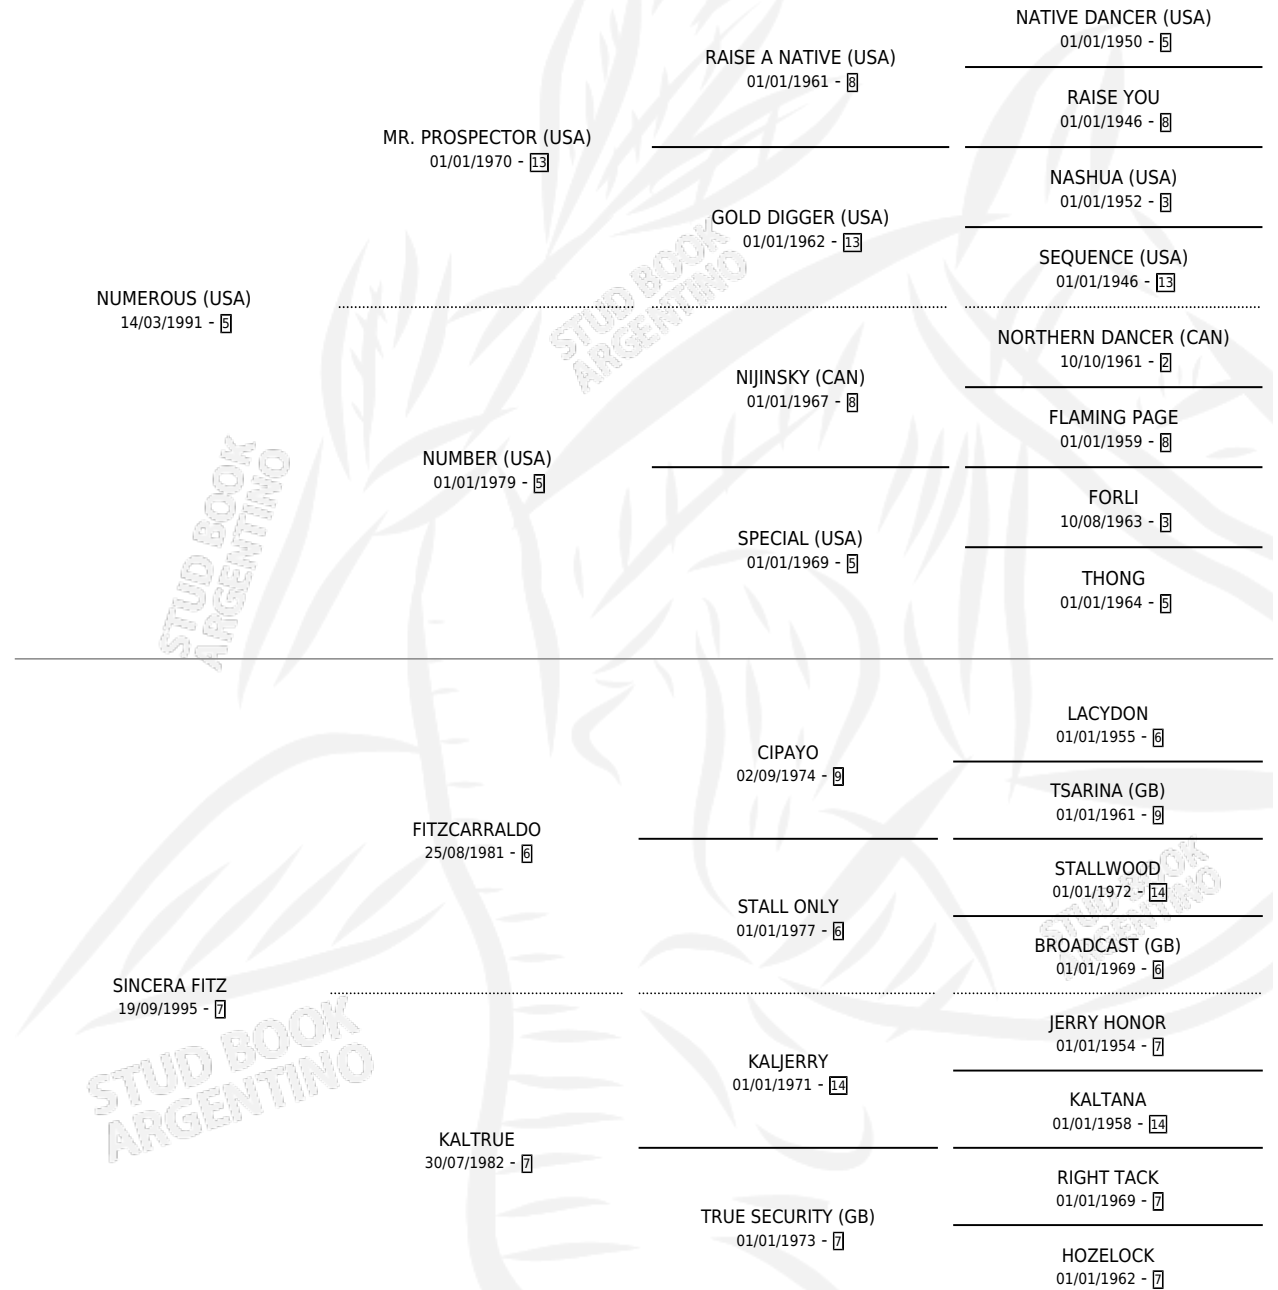

MISS VERDADERA

por **NUMEROUS (USA)** y **SINCERA FITZ** por **FITZCARRALDO**

Argentina · Hembra · Zaino · SP · 13/07/2000
Familia 7 · Volumen 37

ESTADO

TIPIFICACIÓN SANGUÍNEA	✓
TIPIFICACIÓN POR ADN	X
PASAPORTE	X
IDENTIFICACIÓN POR MICROCHIP	X
REPRODUCTOR	X

Lugar de nacimiento: Firmamento

Criador: Firmamento

PEDIGREE