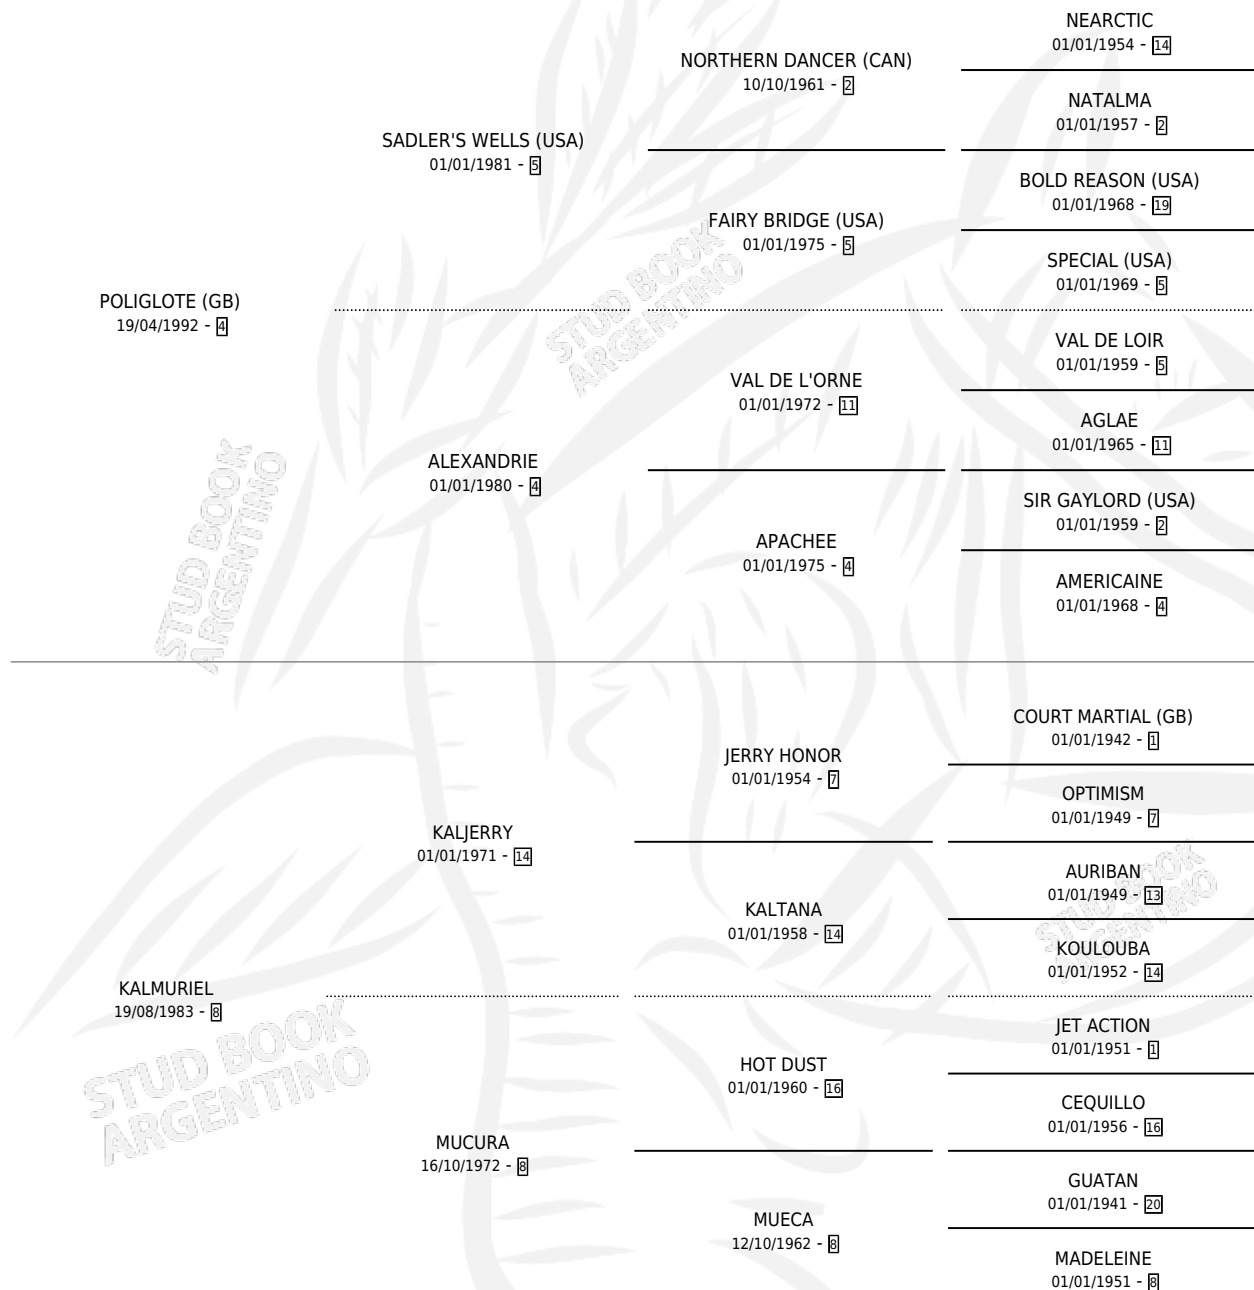

MURMULLO WELLS

por POLIGLOTE (GB) y KALMURIEL por KALJERRY

Argentina · Macho · Zaino Doradillo · SP · 14/08/2000
Familia 8-f · Volumen 37

ESTADO

TIPIFICACIÓN SANGUÍNEA	✓
TIPIFICACIÓN POR ADN	X
PASAPORTE	X
IDENTIFICACIÓN POR MICROCHIP	X
REPRODUCTOR	X

Lugar de nacimiento: Firmamento

Criador: Firmamento

PEDIGREE

EXPORTACIÓN / IMPORTACIÓN

FECHA	MOVIMIENTO	PAÍS
30/06/2005	EXPORTADO	ESPAÑA

~

CAMPAÑA

Solo carreras oficiales de Argentina