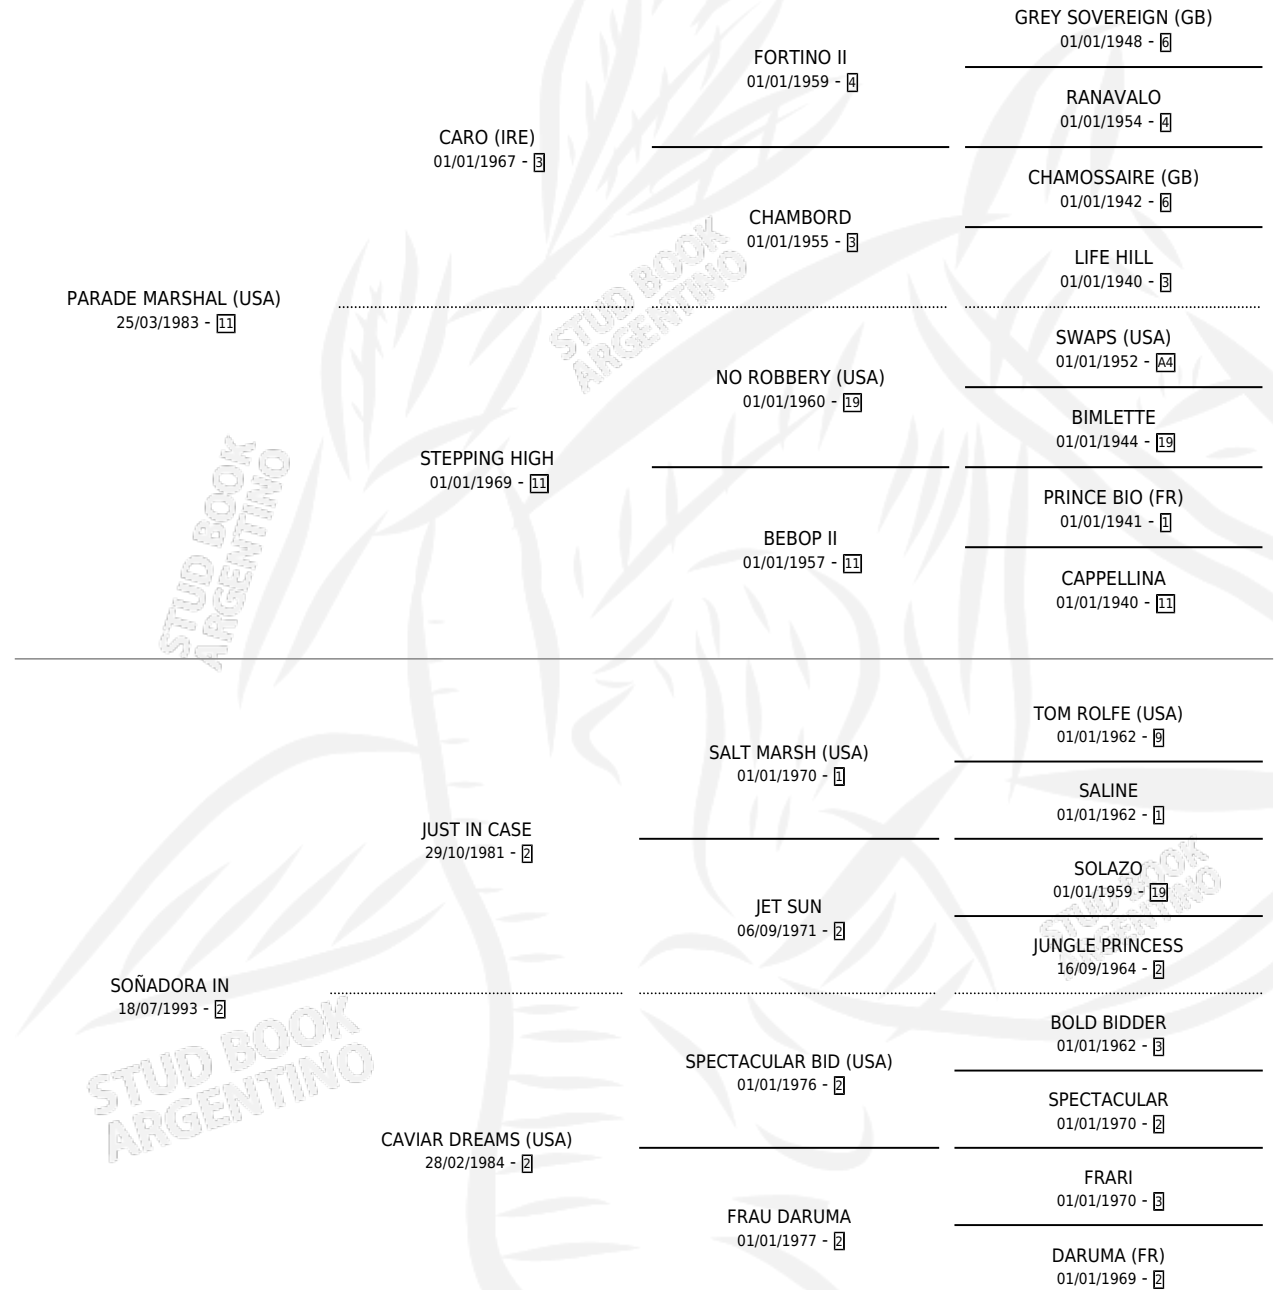

DREAMER MARSHAL

por **PARADE MARSHAL (USA)** y **SOÑADORA IN** por **JUST IN CASE**

Argentina · Macho · Alazan Tostado · SP · 19/08/2000
Familia 2-o · Volumen 37

ESTADO

TIPIFICACIÓN SANGUÍNEA	✓
TIPIFICACIÓN POR ADN	X
PASAPORTE	X
IDENTIFICACIÓN POR MICROCHIP	X
REPRODUCTOR	X

Lugar de nacimiento: Firmamento

Criador: Firmamento

PEDIGREE