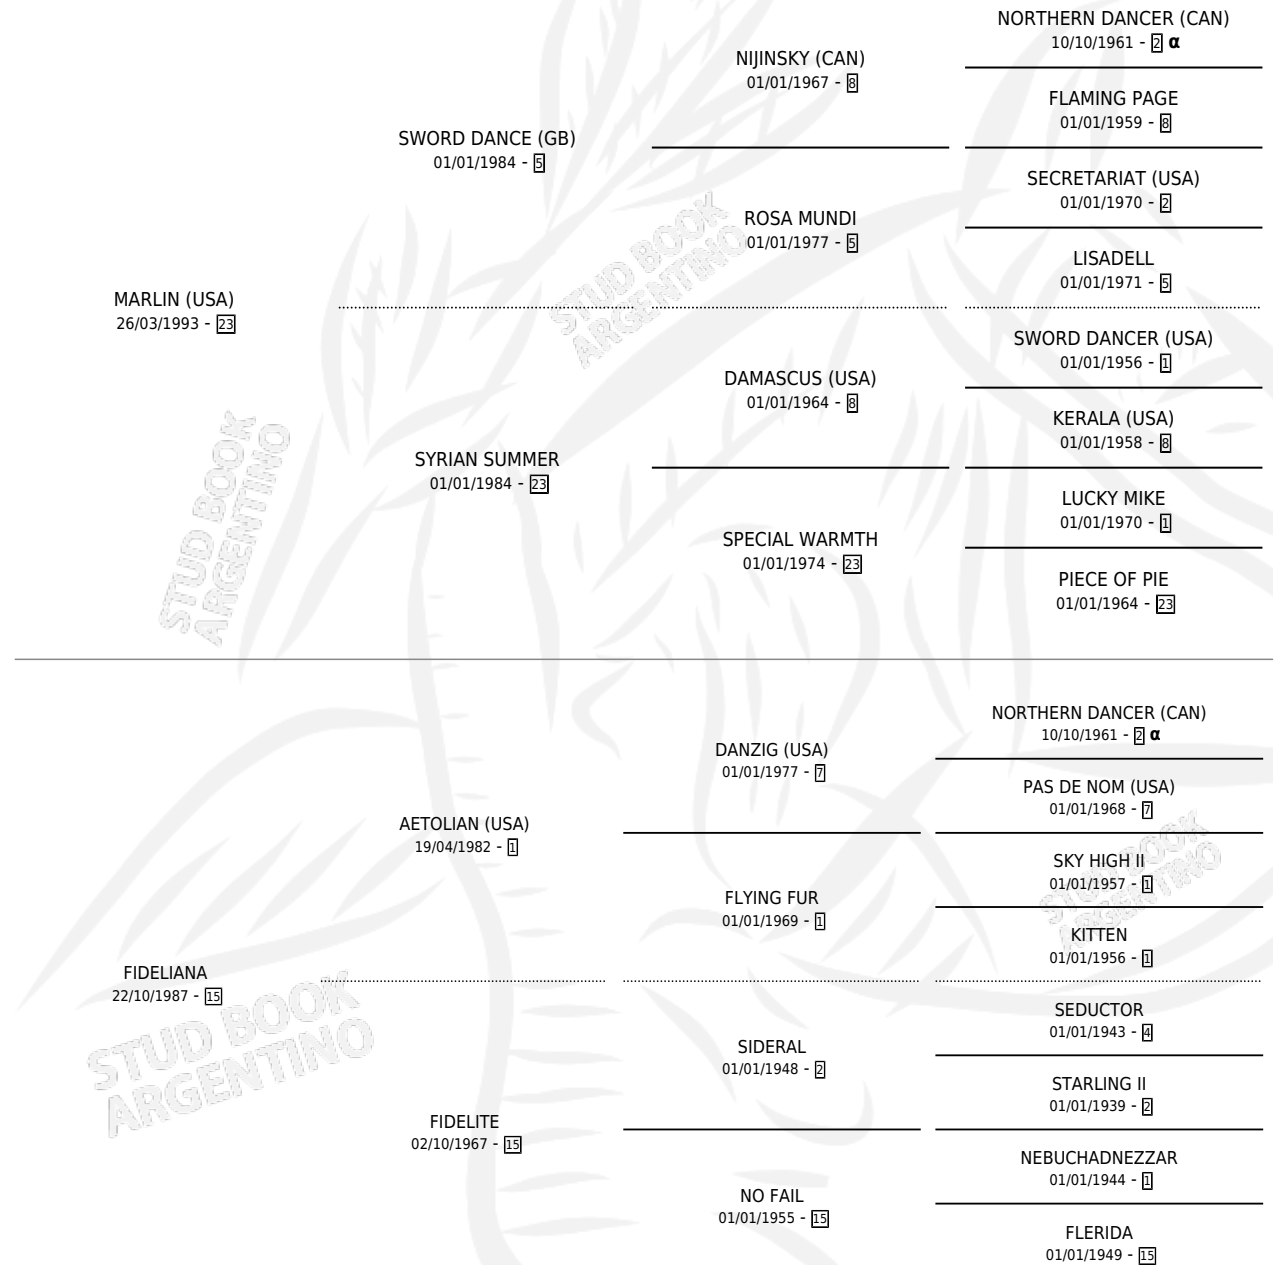

# FIDLIN

por **MARLIN (USA)** y **FIDELIANA** por **AETOLIAN (USA)**

Argentina · Macho · Tordillo · SP · 28/08/2000  
Familia 15-d · Volumen 37

## ESTADO

TIPIFICACIÓN SANGUÍNEA	✓
TIPIFICACIÓN POR ADN	X
PASAPORTE	X
IDENTIFICACIÓN POR MICROCHIP	X
REPRODUCTOR	X

**Lugar de nacimiento:** Melincue

**Criador:** Sin dato

## PEDIGREE

INBREEDING : α