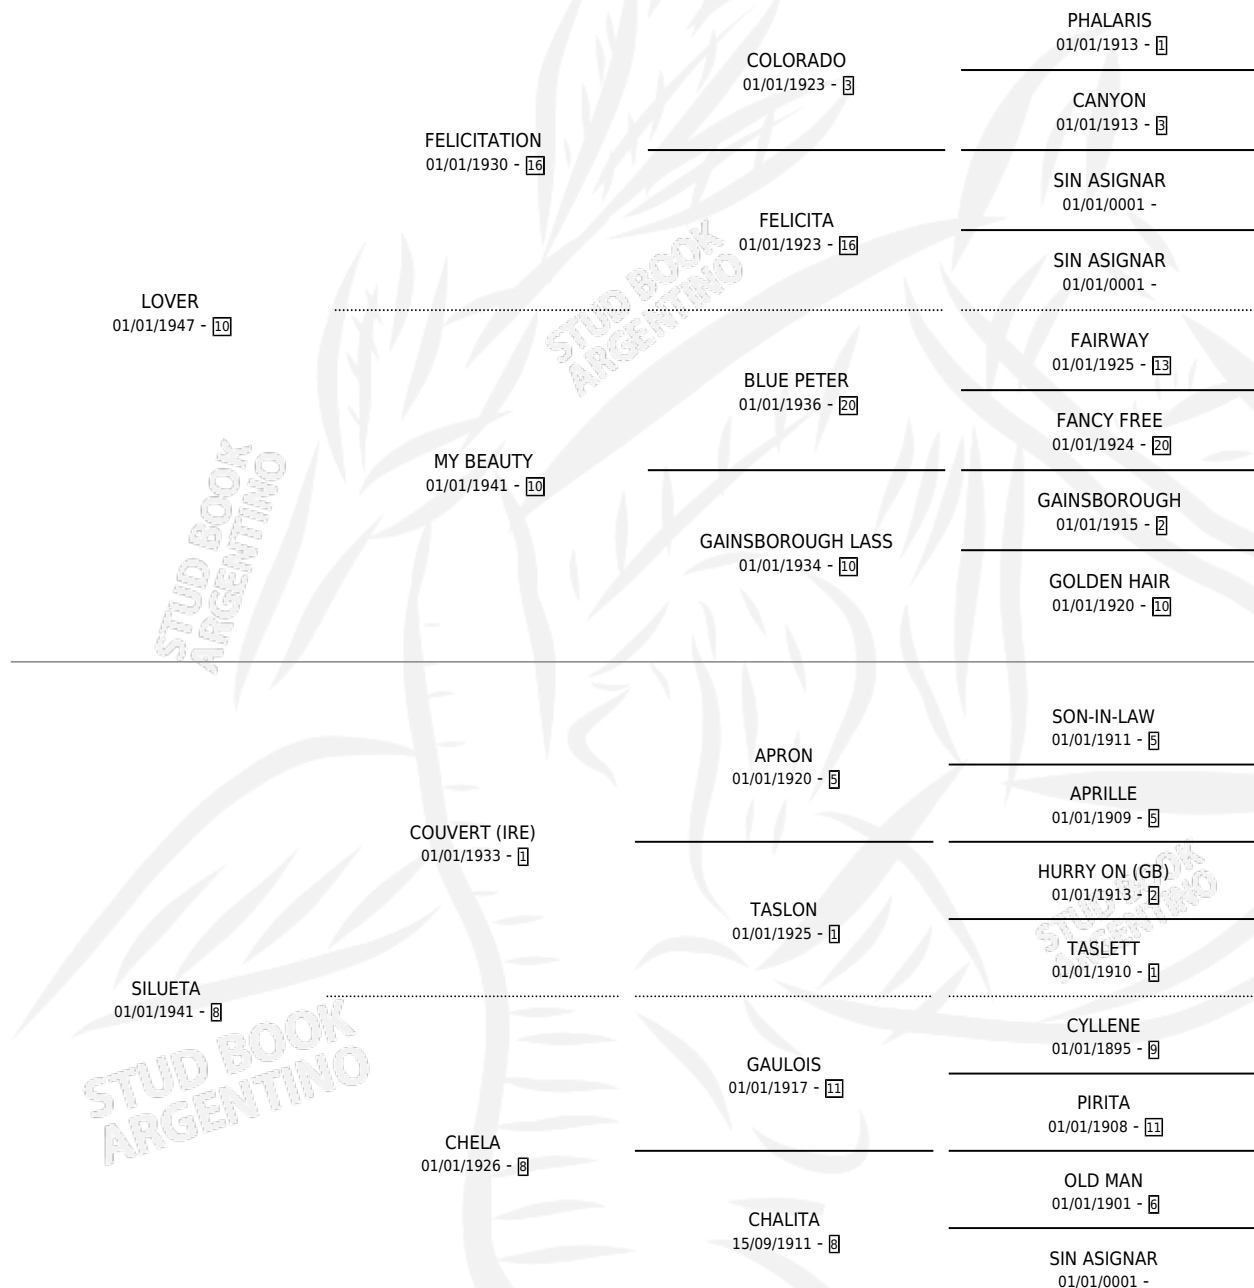

Lugar de nacimiento: Campo particular

Criador: Sin dato

~

HIJOS

	MACHOS	HEMBRAS
12 NACIERON	4	8
3 CORRIERON	1	2
3 GANARON	1	2

0	0	0
GANADORES CL	GANADORES GR	GANADORES G1

PEDIGREE

SILGADA