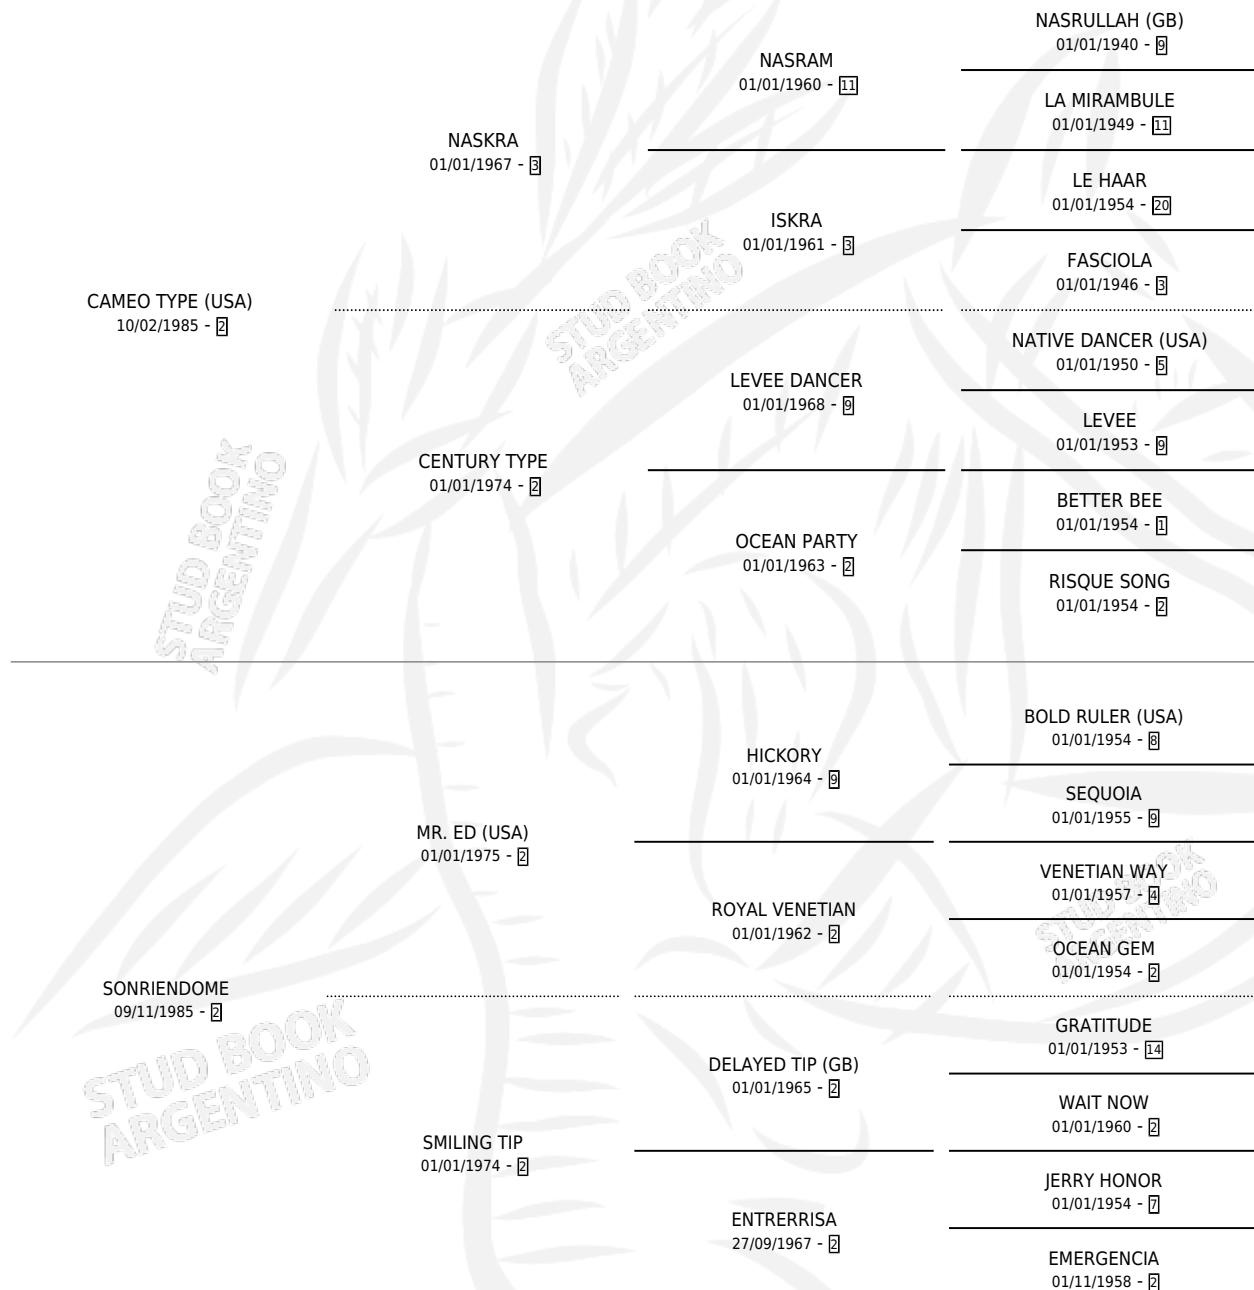

LA CASTAÑOLA

por CAMEO TYPE (USA) y SONRIENDOME por MR. ED (USA)

Argentina · Hembra · Zaino Colorado · SP · 08/08/2000
Familia 2-h · Volumen 37

ESTADO

TIPIFICACIÓN SANGUÍNEA	✓
TIPIFICACIÓN POR ADN	✓
PASAPORTE	X
IDENTIFICACIÓN POR MICROCHIP	X
REPRODUCTOR	✓

Lugar de nacimiento: La Lugareña
Criador: Maranessi Ernesto Daniel

~

HIJOS

	MACHOS	HEMBRAS
3 NACIERON	2	1
2 CORRIERON	1	1

SIN ACTUACIONES

PEDIGREE