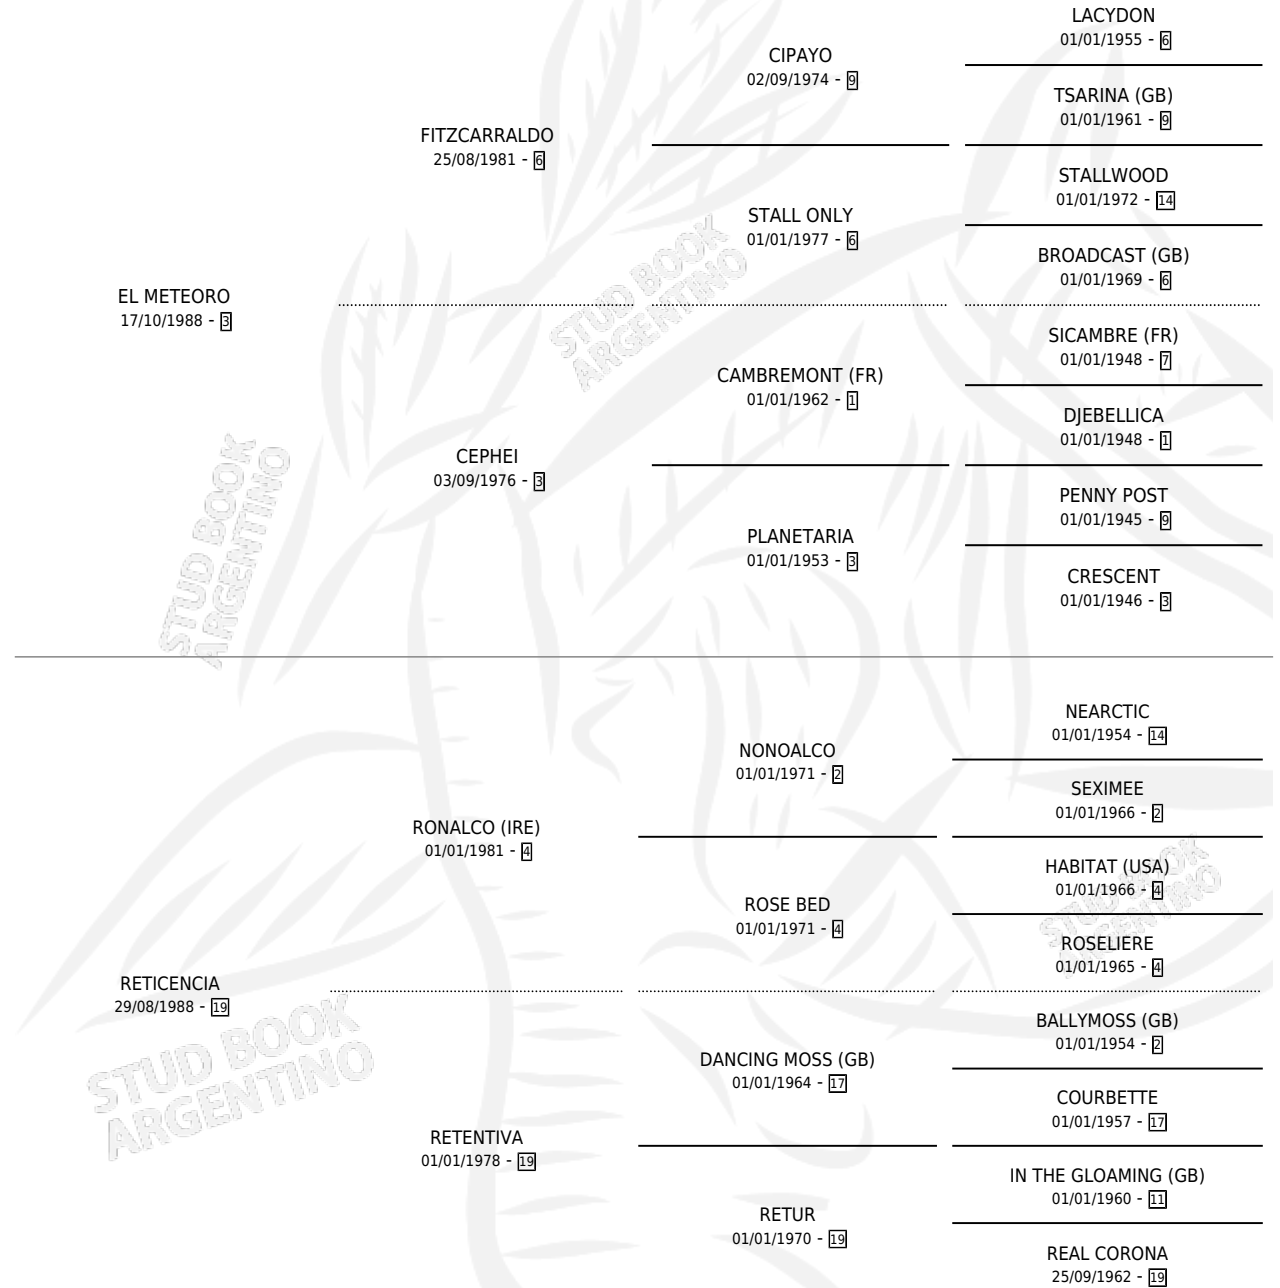

MR. SPENCER

por EL METEORO y RETICENCIA por RONALCO (IRE)

Argentina · Macho · Alazan · SP · 17/08/2000
Familia 19 · Volumen 37

ESTADO

| | |
|------------------------------|---|
| TIPIFICACIÓN SANGUÍNEA | ✓ |
| TIPIFICACIÓN POR ADN | X |
| PASAPORTE | X |
| IDENTIFICACIÓN POR MICROCHIP | X |
| REPRODUCTOR | X |

Lugar de nacimiento: Campo particular

Criador: Sin dato

PEDIGREE

MR. SPENCER

Datos oficiales del Stud Book Argentino

Documento generado el 07/05/2026

studbook.org.ar