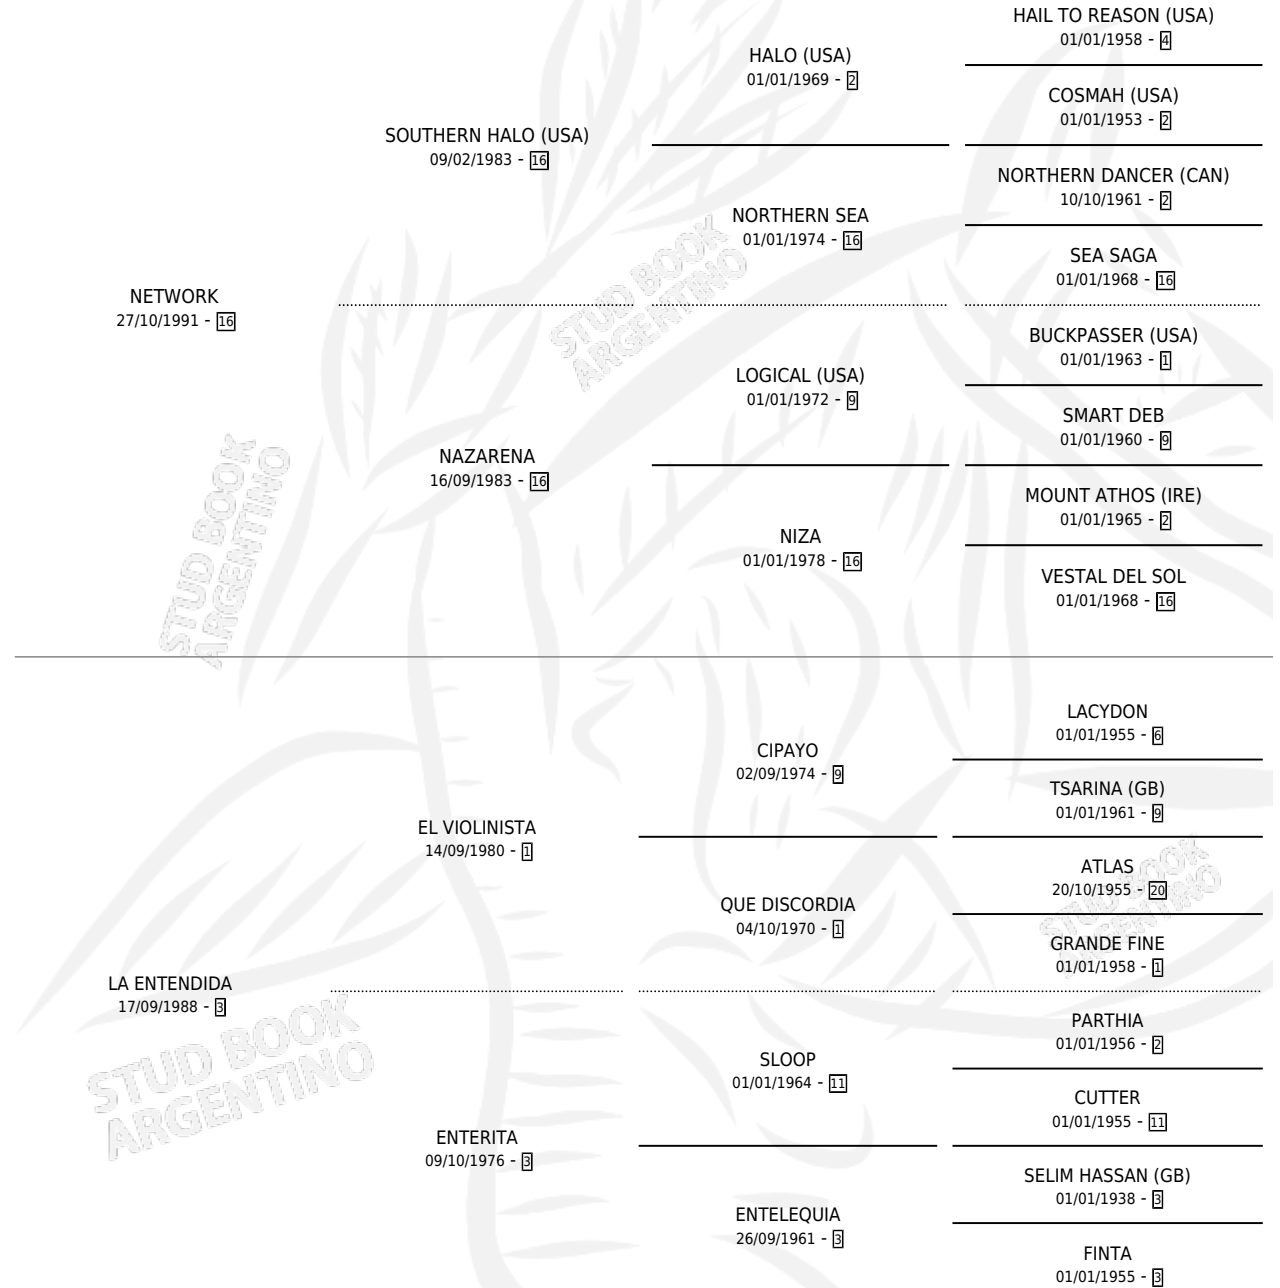

SAMAY HUASI

por NETWORK y LA ENTENDIDA por EL VIOLINISTA

Argentina · Hembra · Alazan · SP · 22/08/2000
Familia 3-o · Volumen 37

ESTADO

TIPIFICACIÓN SANGUÍNEA	✓
TIPIFICACIÓN POR ADN	X
PASAPORTE	X
IDENTIFICACIÓN POR MICROCHIP	X
REPRODUCTOR	X

Lugar de nacimiento: Don Goyo
Criador: Weimberg Carlos Norberto

PEDIGREE

CAMPAÑA

Solo carreras oficiales de Argentina

POR EDAD

EDAD	CC	1°	2°	3°	4°	5°	NP	CLC	CLG	CLCG1	CLGG1	IMPORTE	GANANCIA / CC
2 AÑOS	1	0	0	0	0	0	1	0	0	0	0	\$0	\$0
3 AÑOS	2	0	0	0	0	0	2	0	0	0	0	\$0	\$0
4 AÑOS	5	0	0	0	0	0	5	0	0	0	0	\$0	\$0
TOTALES	8	0	0	0	0	0	8	0	0	0	0	\$0	\$0
%		0.0%	0.0%	0.0%	0.0%	0.0%	100%	0.0%	0.0%	0.0%	0.0%		