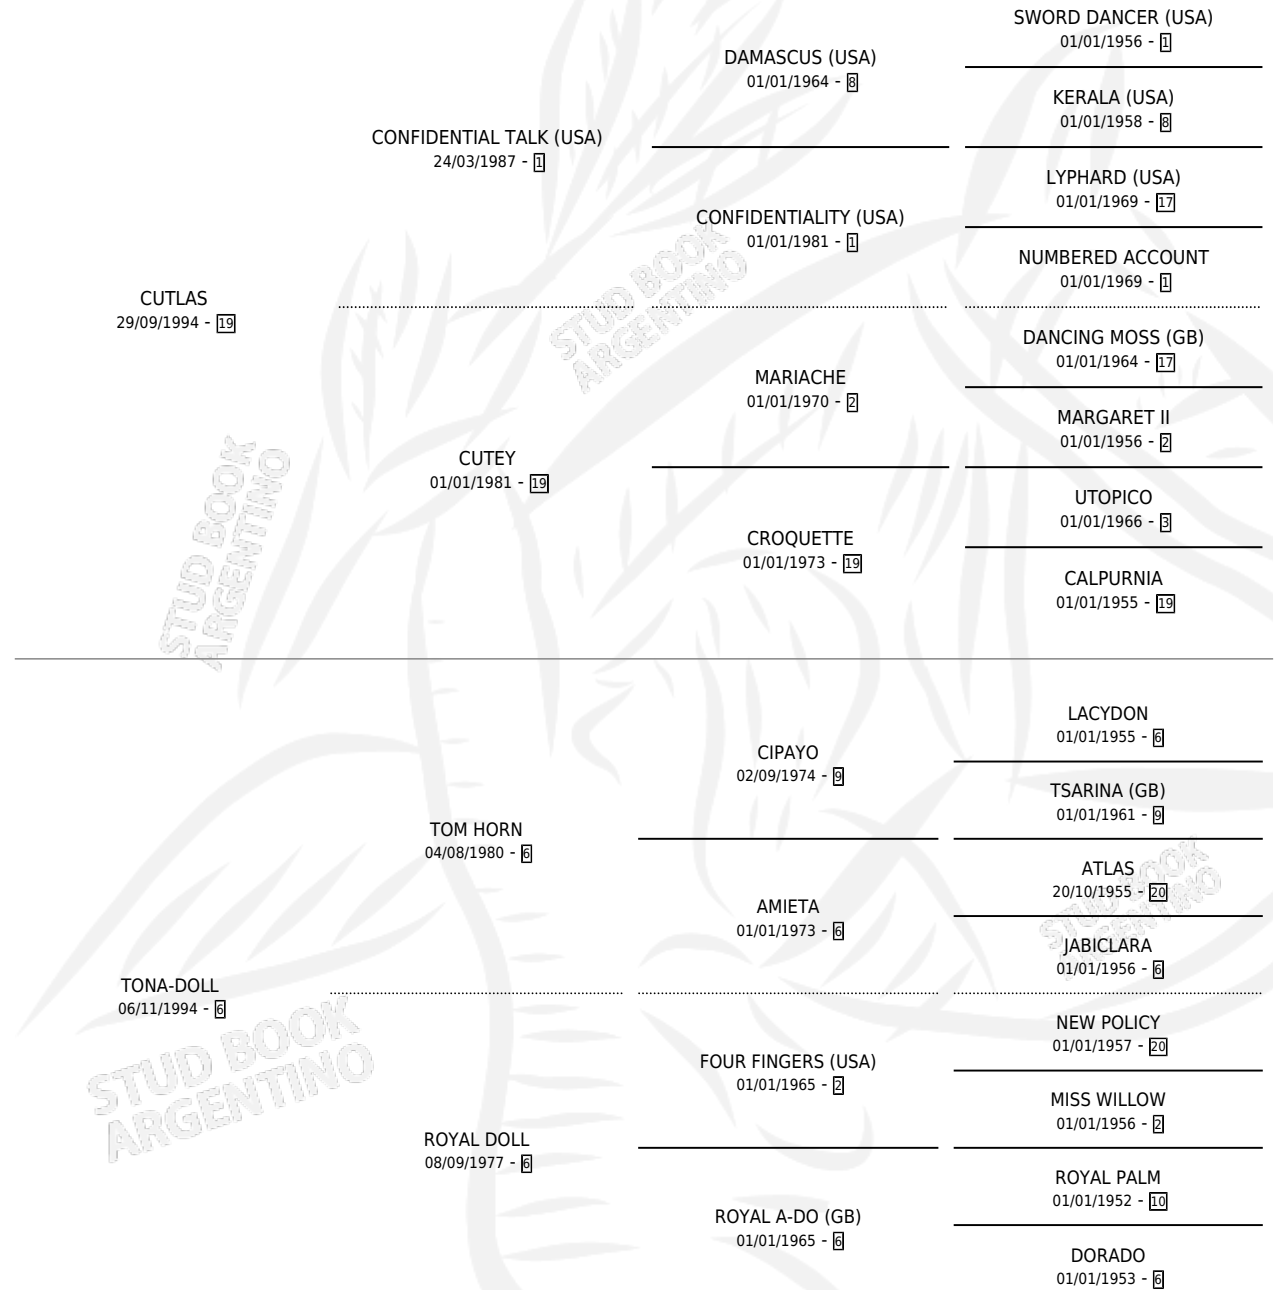

CUTLAS DOLL

por CUTLAS y TONA-DOLL por TOM HORN

Argentina · Macho · Zaino · SP · 30/08/2000
Familia 6-d · Volumen 37

ESTADO

TIPIFICACIÓN SANGUÍNEA	✓
TIPIFICACIÓN POR ADN	X
PASAPORTE	X
IDENTIFICACIÓN POR MICROCHIP	X
REPRODUCTOR	X

Lugar de nacimiento: Vencedor

Criador: Sin dato

PEDIGREE

CAMPAÑA

Solo carreras oficiales de Argentina

POR EDAD

EDAD	CC	1°	2°	3°	4°	5°	NP	CLC	CLG	CLCG1	CLGG1	IMPORTE	GANANCIA / CC
5 AÑOS	1	0	0	0	0	0	1	0	0	0	0	\$0	\$0
8 AÑOS	2	0	0	0	0	0	2	0	0	0	0	\$0	\$0
TOTALES	3	0	0	0	0	0	3	0	0	0	0	\$0	\$0
%		0.0%	0.0%	0.0%	0.0%	0.0%	100%	0.0%	0.0%	0.0%	0.0%		