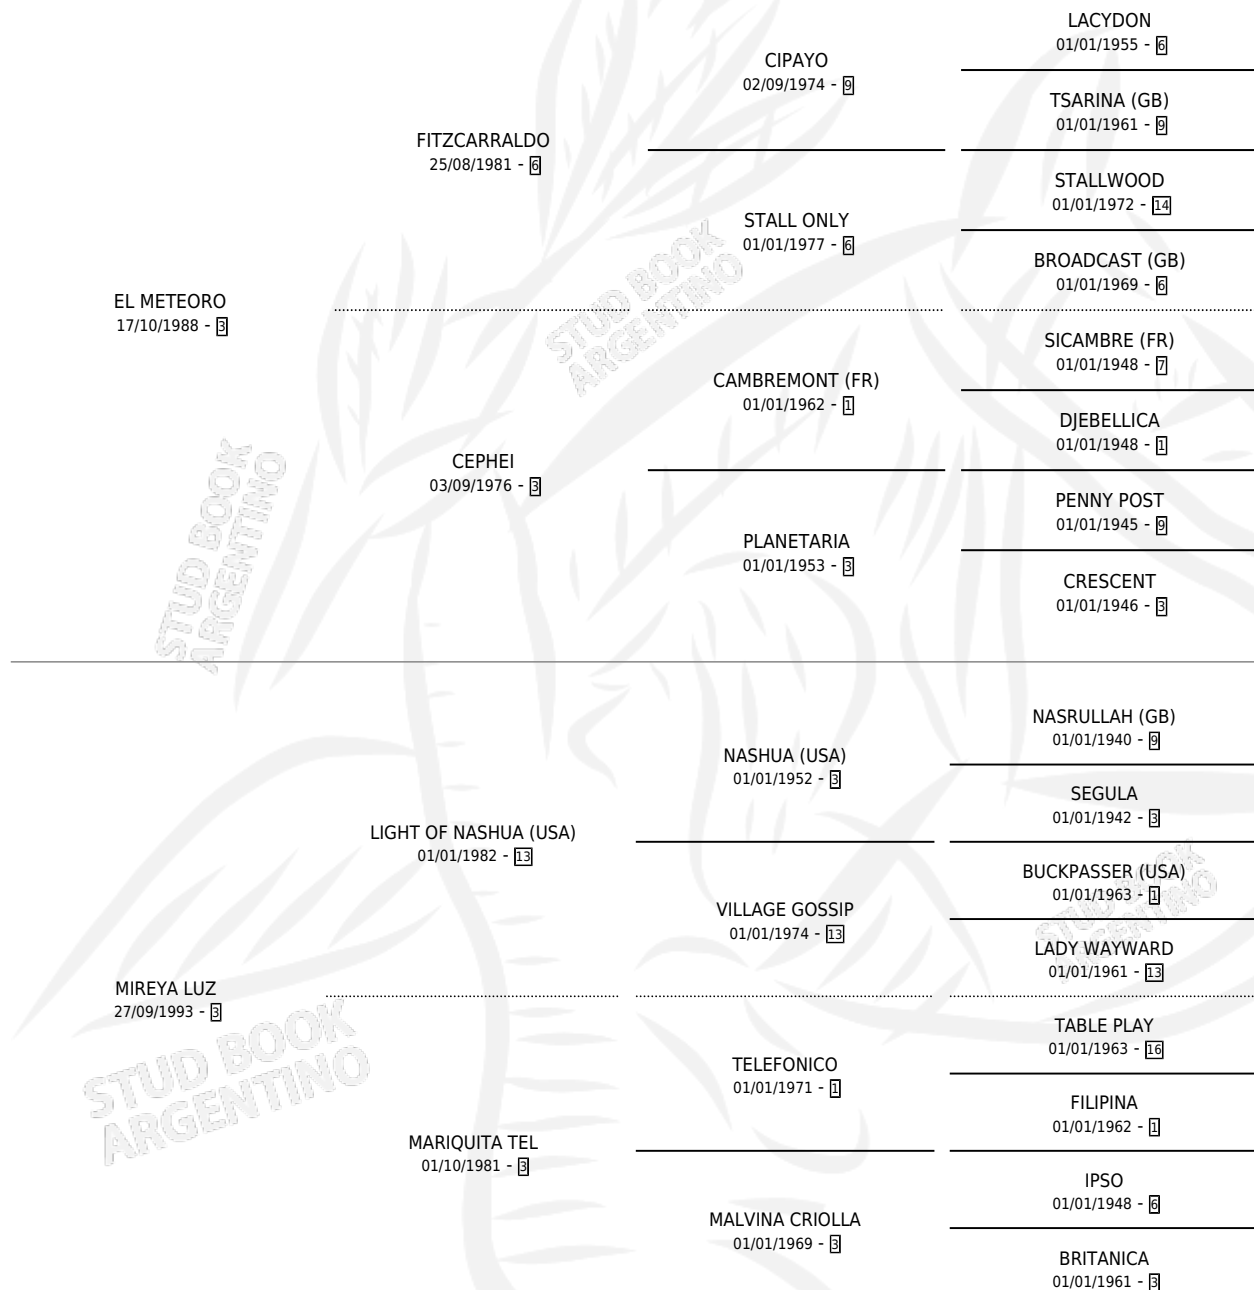

LA TEJA

por **EL METEORO** y **MIREYA LUZ** por **LIGHT OF NASHUA (USA)**

Argentina · Hembra · Alazan · SP · 14/08/2000
Familia 3-c · Volumen 37

ESTADO

TIPIFICACIÓN SANGUÍNEA	✓
TIPIFICACIÓN POR ADN	✓
PASAPORTE	X
IDENTIFICACIÓN POR MICROCHIP	X
REPRODUCTOR	✓

Lugar de nacimiento: El Galo

Criador: Hollmann Juan Guillermo

~

HIJOS

	MACHOS	HEMBRAS
3 NACIERON	2	1
SIN ACTUACIONES		

PEDIGREE

CAMPAÑA

Solo carreras oficiales de Argentina