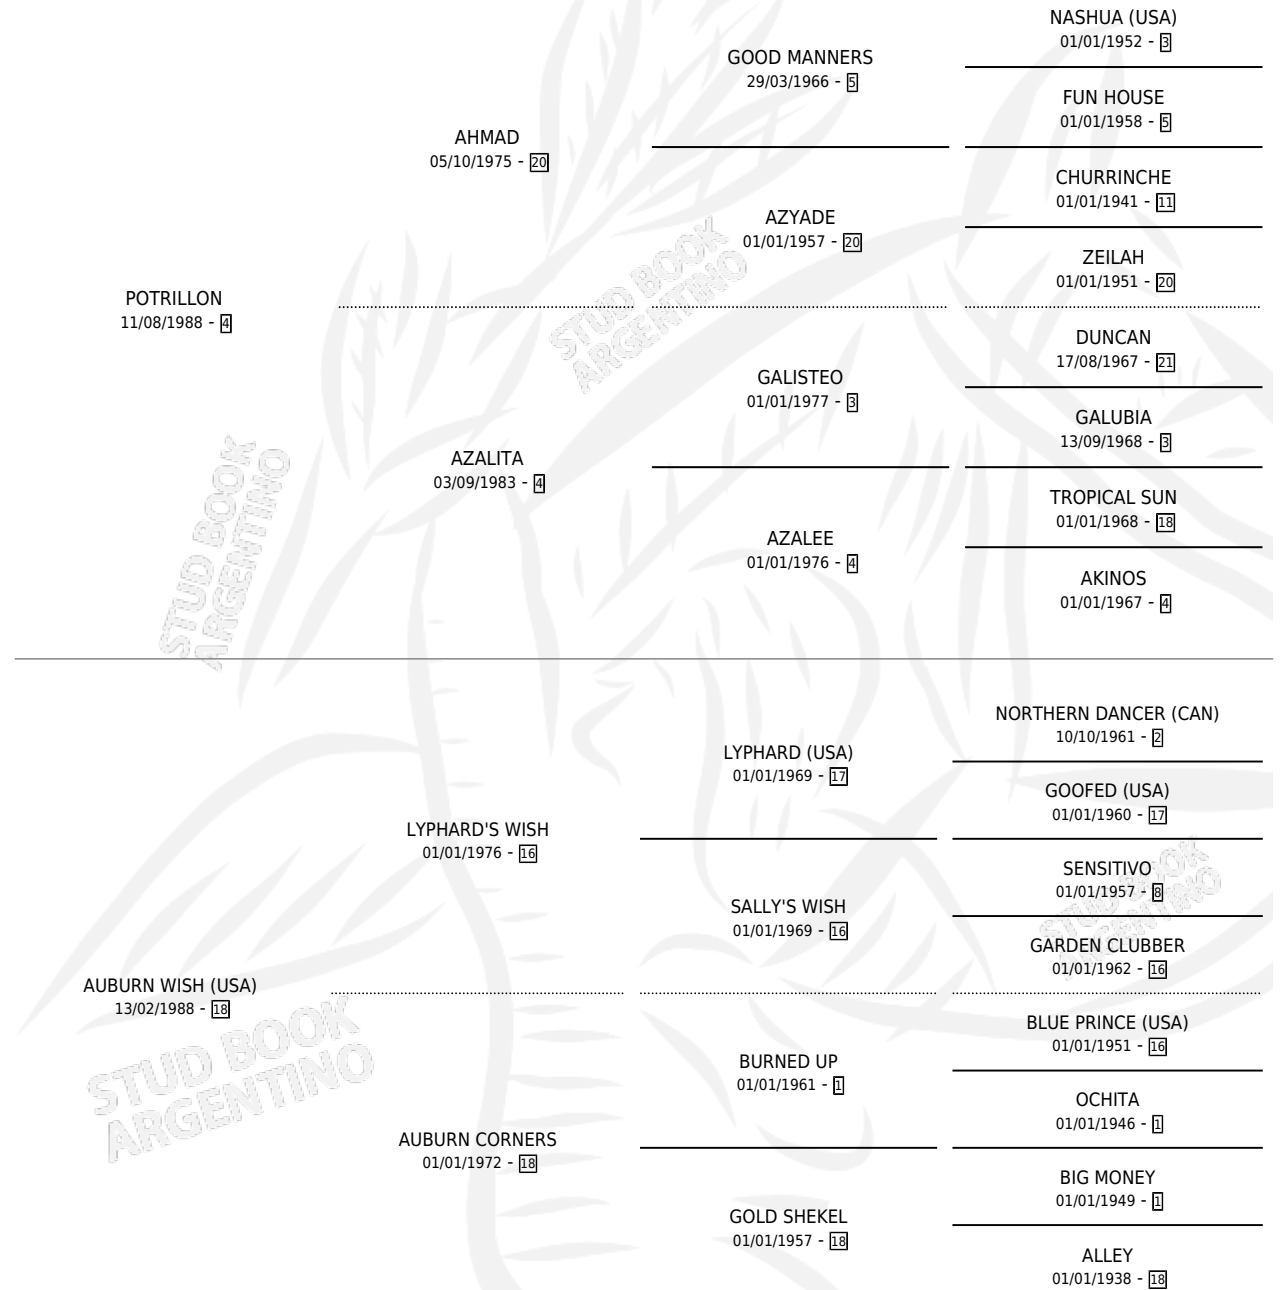

POTRO DESEADO

por **POTRILLON** y **AUBURN WISH (USA)** por **LYPHARD'S WISH**

Argentina · Macho · Zaino Colorado · SP · 09/09/2000
Familia 18-a · Volumen 37

ESTADO

TIPIFICACIÓN SANGUÍNEA	✓
TIPIFICACIÓN POR ADN	✓
PASAPORTE	X
IDENTIFICACIÓN POR MICROCHIP	X
REPRODUCTOR	X

Lugar de nacimiento: La Madrugada

Criador: La Madrugada

PEDIGREE