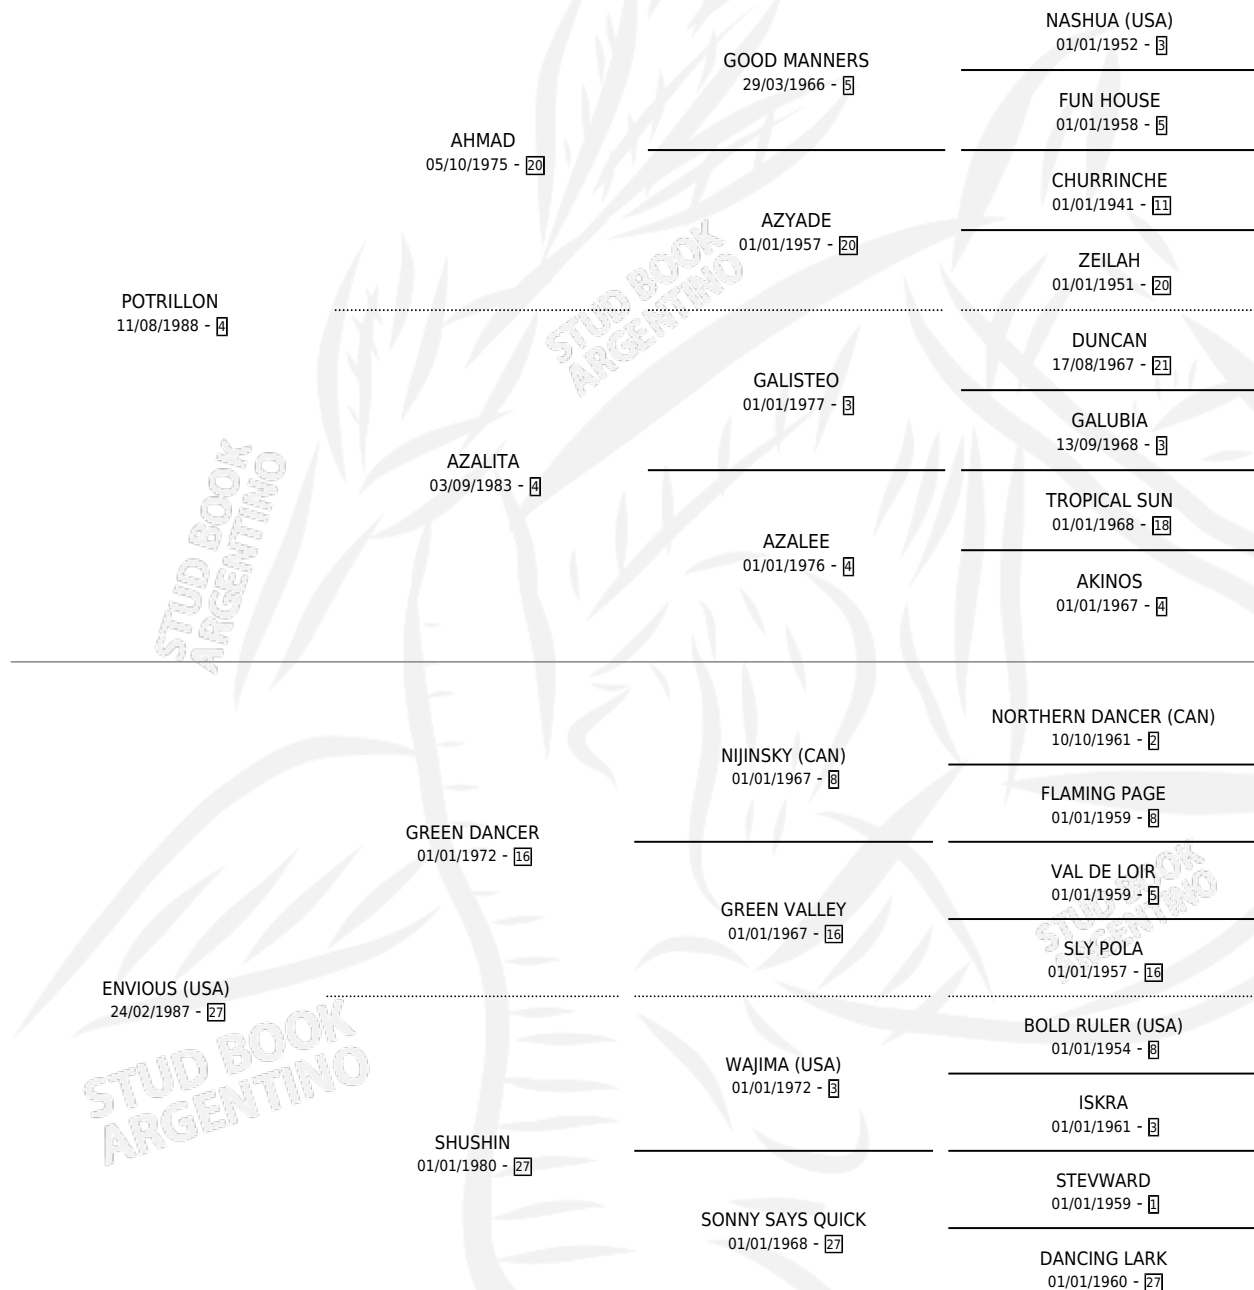

POTRA GREEN

por **POTRILLON** y **ENVIOS (USA)** por **GREEN DANCER**

Argentina · Hembra · Zaino · SP · 07/09/2000
Familia 27-a · Volumen 37

ESTADO

TIPIFICACIÓN SANGUÍNEA	✓
TIPIFICACIÓN POR ADN	✓
PASAPORTE	X
IDENTIFICACIÓN POR MICROCHIP	X
REPRODUCTOR	✓

Lugar de nacimiento: La Madrugada

Criador: La Madrugada

~

HIJOS

	MACHOS	HEMBRAS
2 NACIERON	0	2
SIN ACTUACIONES		

PEDIGREE

CAMPAÑA

Solo carreras oficiales de Argentina