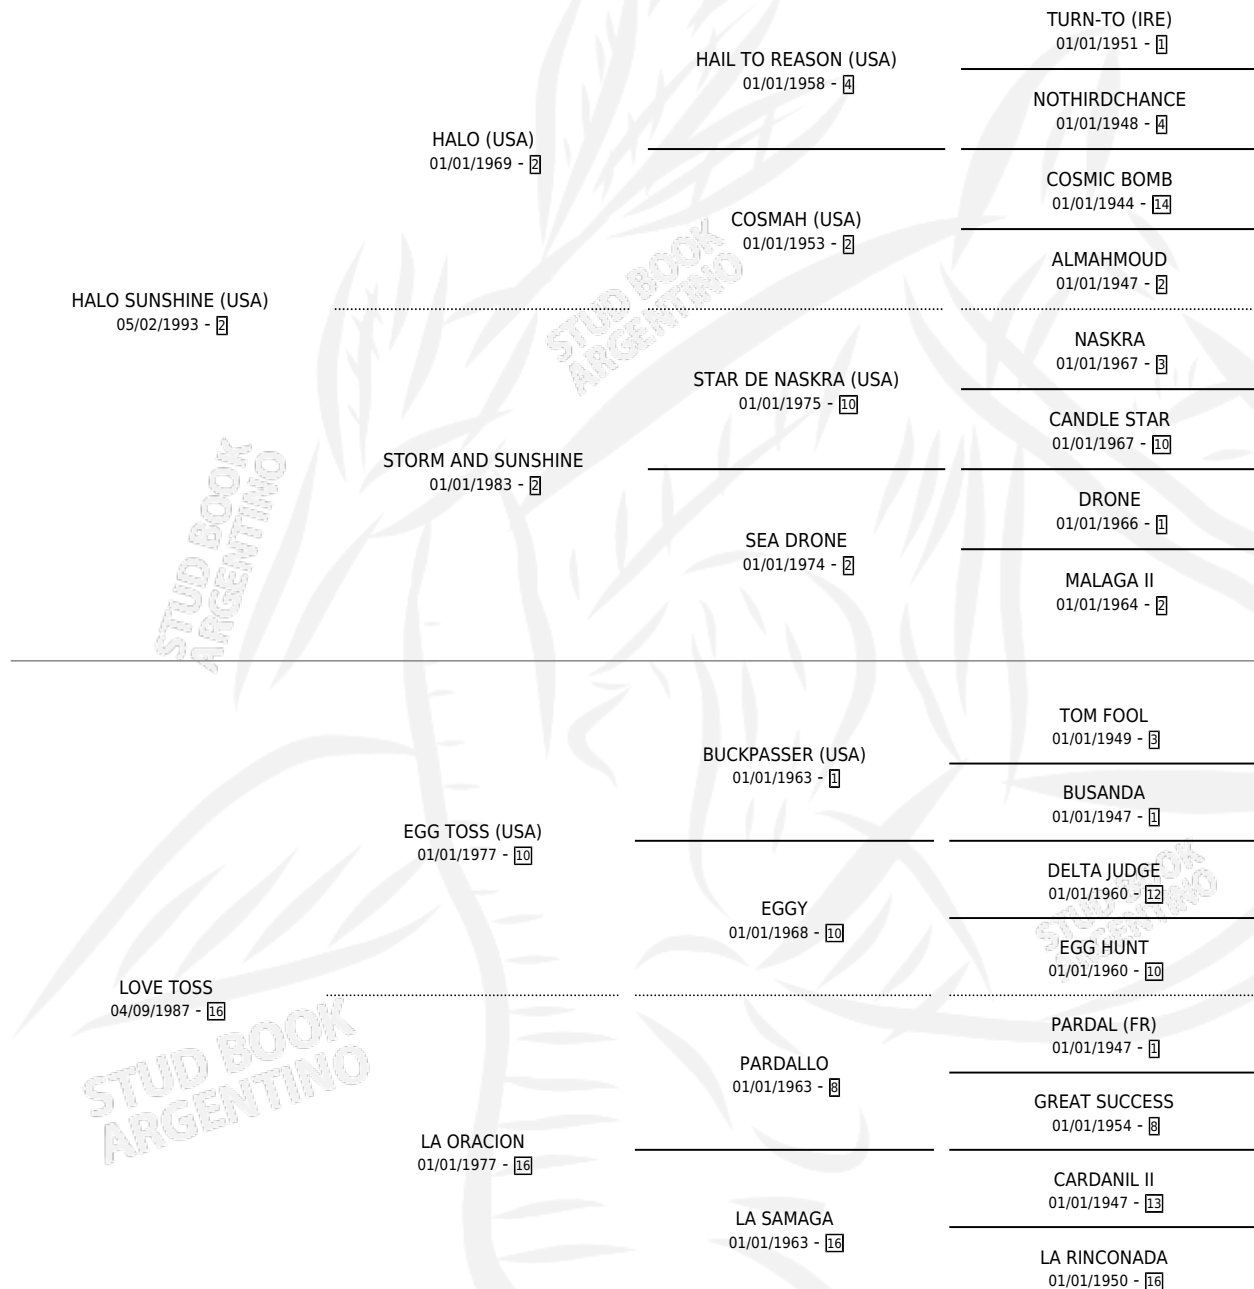

INFRARROJA

por HALO SUNSHINE (USA) y LOVE TOSS por EGG TOSS (USA)

Argentina · Hembra · Zaino · SP · 10/09/2000
Familia 16-e · Volumen 37

ESTADO

TIPIFICACIÓN SANGUÍNEA	✓
TIPIFICACIÓN POR ADN	✓
PASAPORTE	X
IDENTIFICACIÓN POR MICROCHIP	X
REPRODUCTOR	✓

Lugar de nacimiento: Santa Victoria
Criador: Santa Victoria

~

HIJOS

	MACHOS	HEMBRAS
9 NACIERON	2	7
3 CORRIERON	1	2
1 GANARON	0	1
0 GANADORES CL	0 GANADORES GR	0 GANADORES G1

PEDIGREE