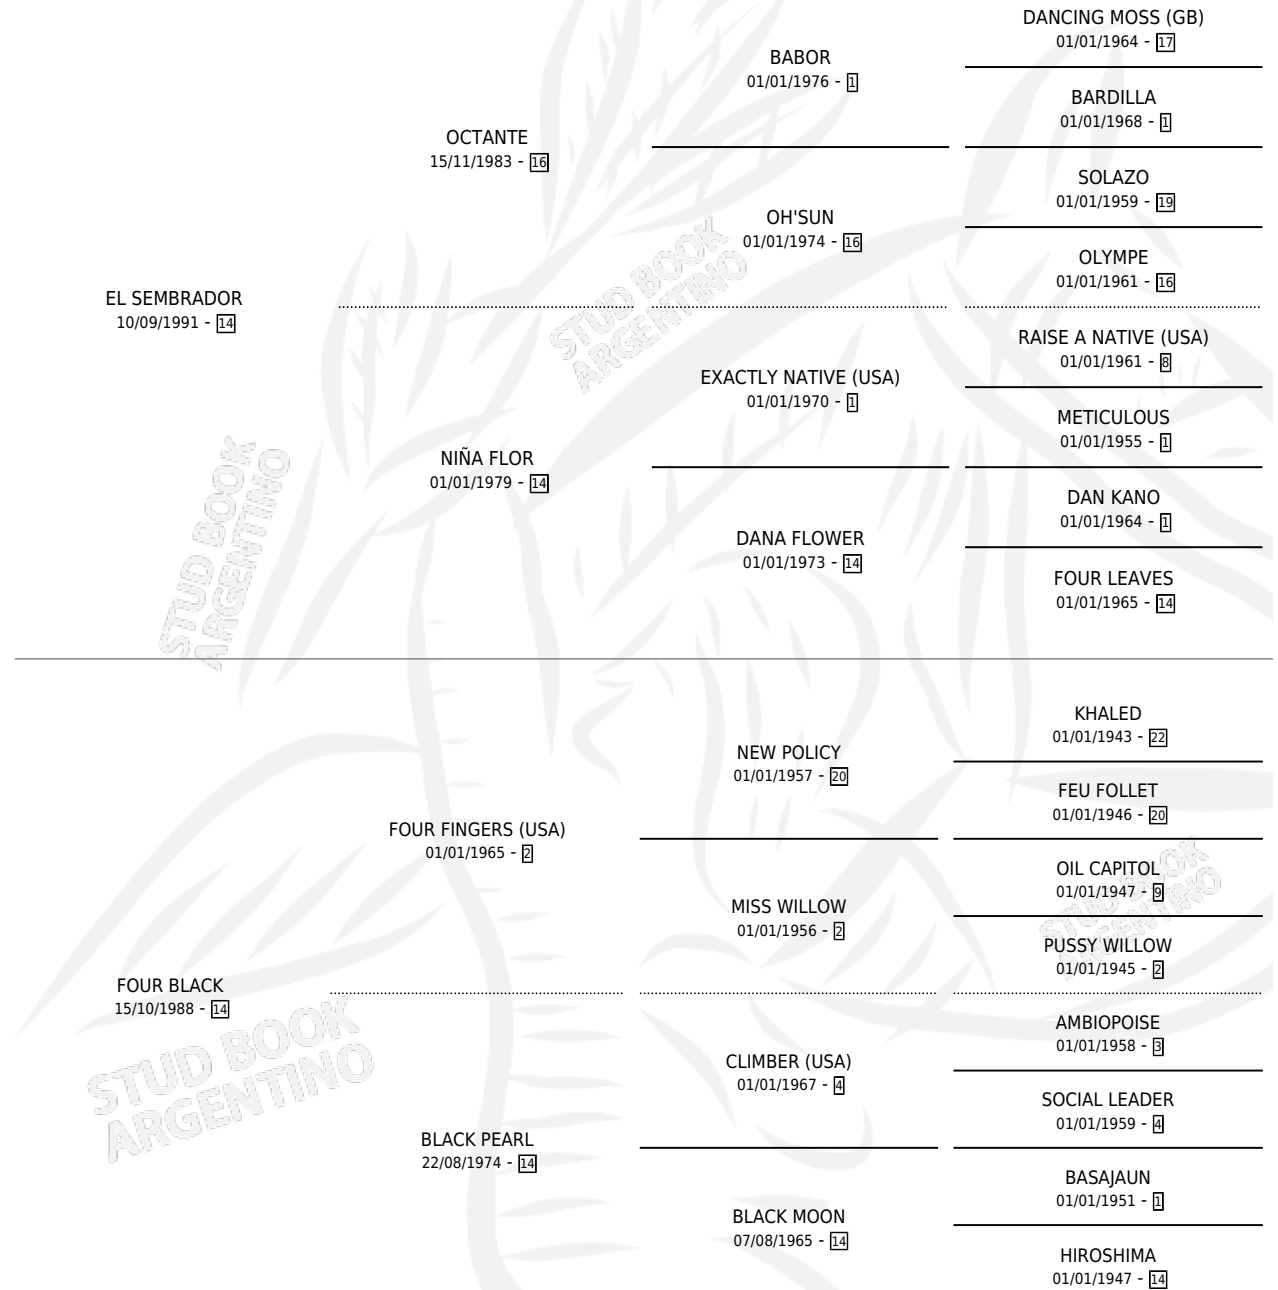

FRUNCIDA

por **EL SEMBRADOR** y **FOUR BLACK** por **FOUR FINGERS (USA)**

Argentina · Hembra · Alazan · SP · 25/08/2000
Familia 14 · Volumen 37

ESTADO

TIPIFICACIÓN SANGUÍNEA	✓
TIPIFICACIÓN POR ADN	X
PASAPORTE	X
IDENTIFICACIÓN POR MICROCHIP	X
REPRODUCTOR	X

Lugar de nacimiento: El Tala
Criador: El Tala

PEDIGREE

FRUNCIDA

Datos oficiales del Stud Book Argentino

Documento generado el 25/04/2026

studbook.org.ar