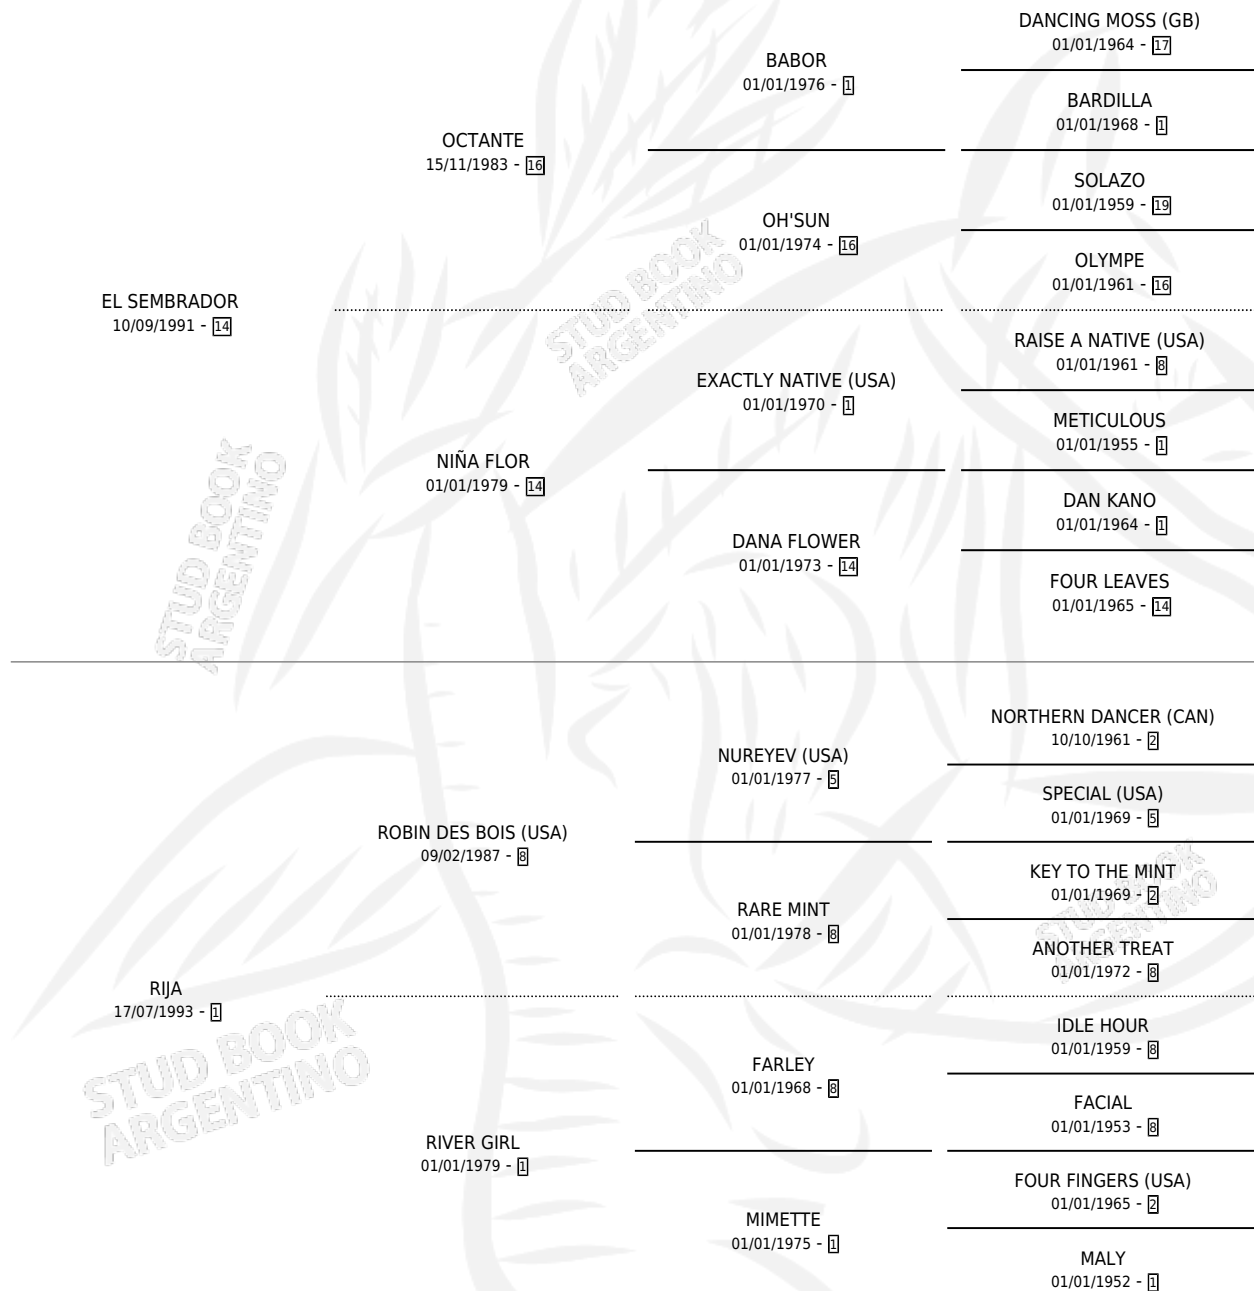

RICIA

por **EL SEMBRADOR** y **RIJA** por **ROBIN DES BOIS (USA)**

Argentina · Hembra · Zaino · SP · 21/09/2000
Familia 1-r · Volumen 37

ESTADO

TIPIFICACIÓN SANGUÍNEA	✓
TIPIFICACIÓN POR ADN	X
PASAPORTE	X
IDENTIFICACIÓN POR MICROCHIP	X
REPRODUCTOR	X

Lugar de nacimiento: El Tala
Criador: El Tala

PEDIGREE