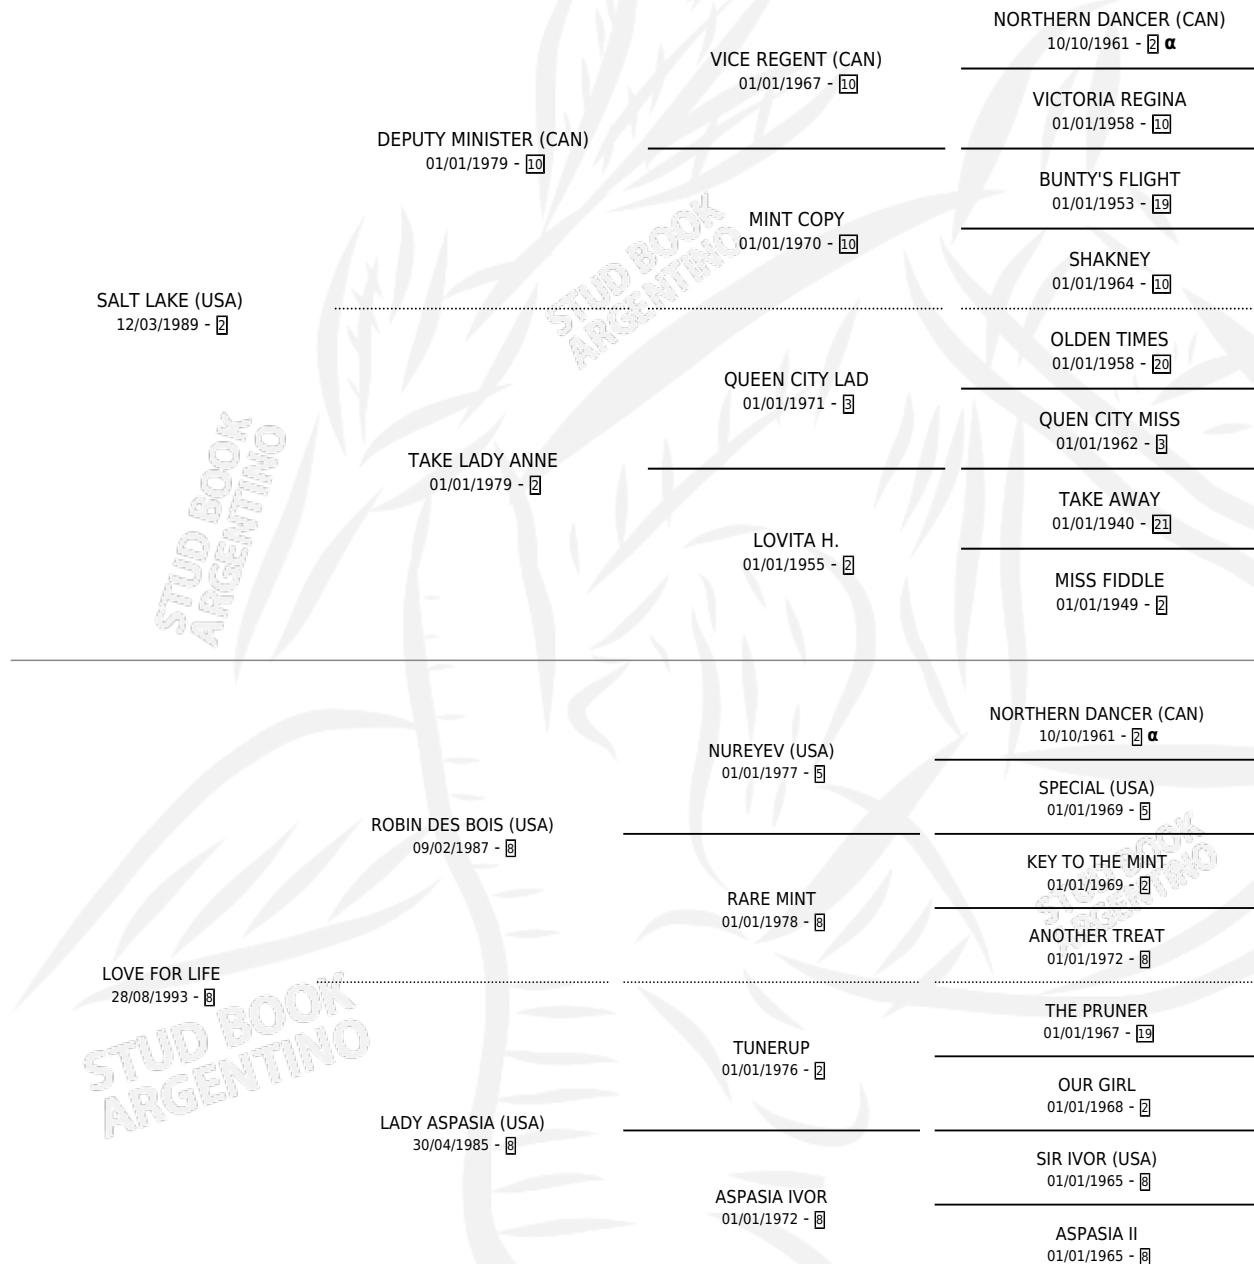

LAKE LOVER

por SALT LAKE (USA) y LOVE FOR LIFE por ROBIN DES BOIS (USA)

Argentina · Macho · Zaino · SP · 09/09/2000
Familia 8-j · Volumen 37

ESTADO

TIPIFICACIÓN SANGUÍNEA	✓
TIPIFICACIÓN POR ADN	X
PASAPORTE	X
IDENTIFICACIÓN POR MICROCHIP	X
REPRODUCTOR	X

Lugar de nacimiento: De La Pomme
Criador: De La Pomme

PEDIGREE

INBREEDING : α

EXPORTACIÓN / IMPORTACIÓN

FECHA	MOVIMIENTO	PAÍS
04/11/2003	EXPORTADO	ESPAÑA

~

CAMPAÑA

Solo carreras oficiales de Argentina

Ganador en San Isidro - \$10,500, a los 2 años.

POR DISTANCIA

HIPODROMO	CC	1°	2°	3°	4°	5°	NP	CLC	CLG	CLCG1	CLGG1	IMPORTE
SAN ISIDRO	4	1	0	0	1	1	1	0	0	0	0	\$10,500
1400 MTS	2	1	0	0	0	1	0	0	0	0	0	\$9,450
1600 MTS	1	0	0	0	1	0	0	0	0	0	0	\$1,050
1200 MTS	1	0	0	0	0	0	1	0	0	0	0	\$0