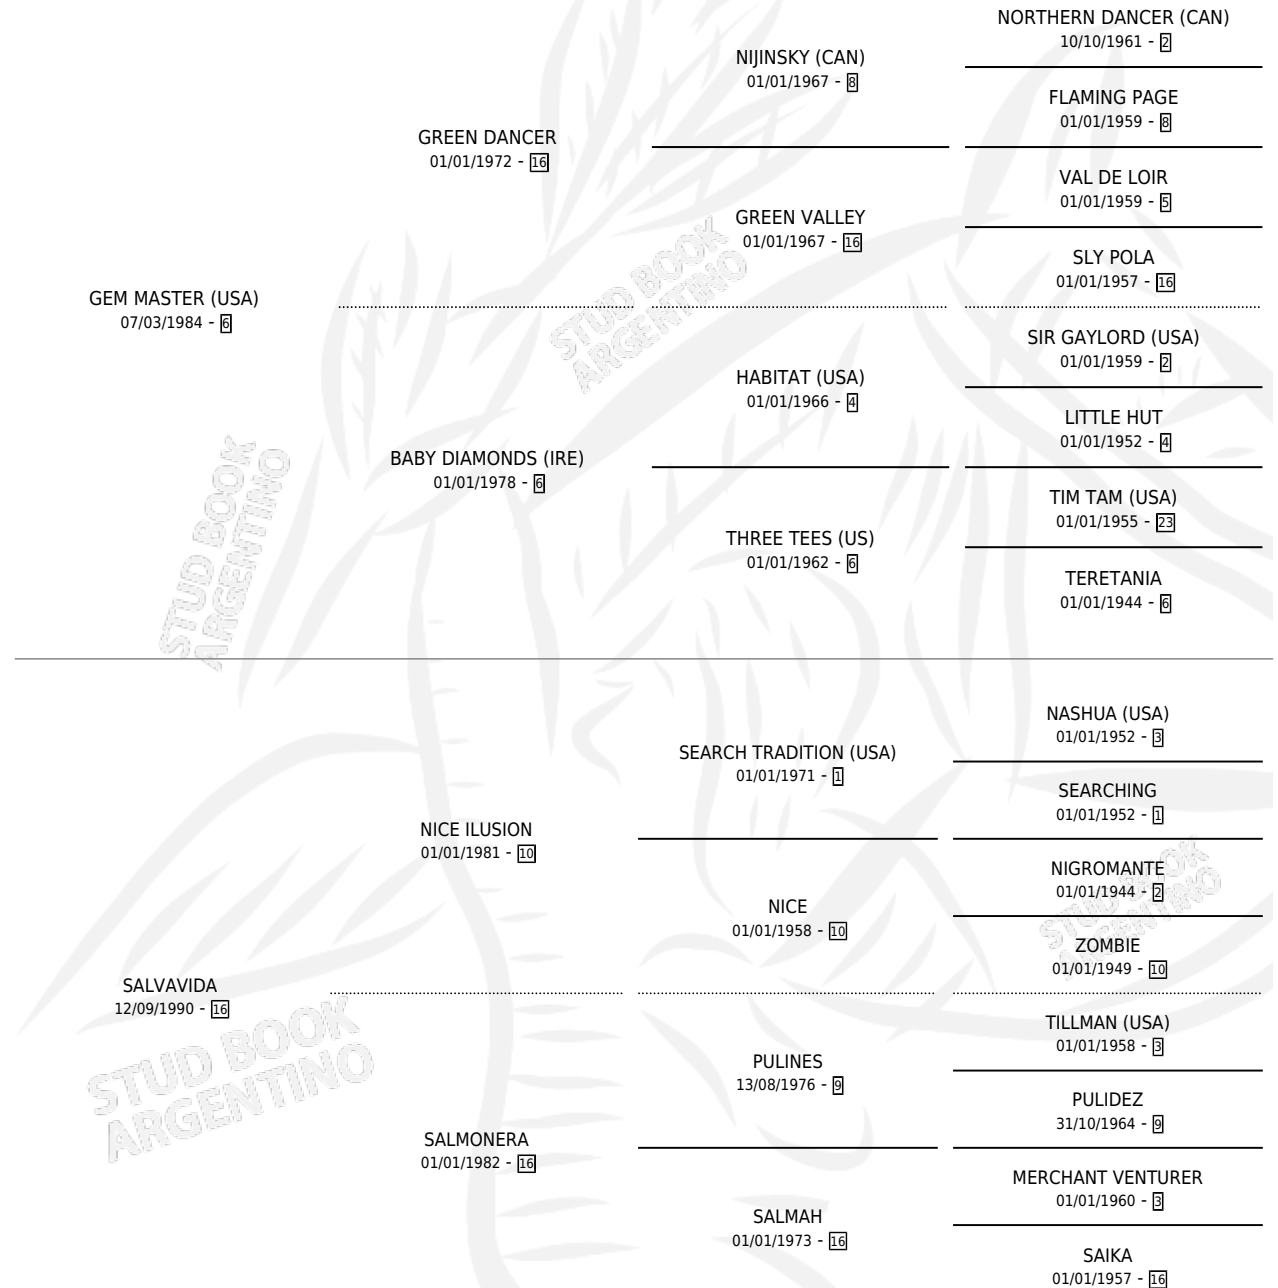

SALADO

por **GEM MASTER (USA)** y **SALVAVIDA** por **NICE ILUSION**

Argentina · Macho · Zaino Colorado · SP · 19/08/2000
Familia 16-e · Volumen 37

ESTADO

TIPIFICACIÓN SANGUÍNEA	✓
TIPIFICACIÓN POR ADN	X
PASAPORTE	X
IDENTIFICACIÓN POR MICROCHIP	X
REPRODUCTOR	X

Lugar de nacimiento: El Manzanar

Criador: Sin dato

PEDIGREE