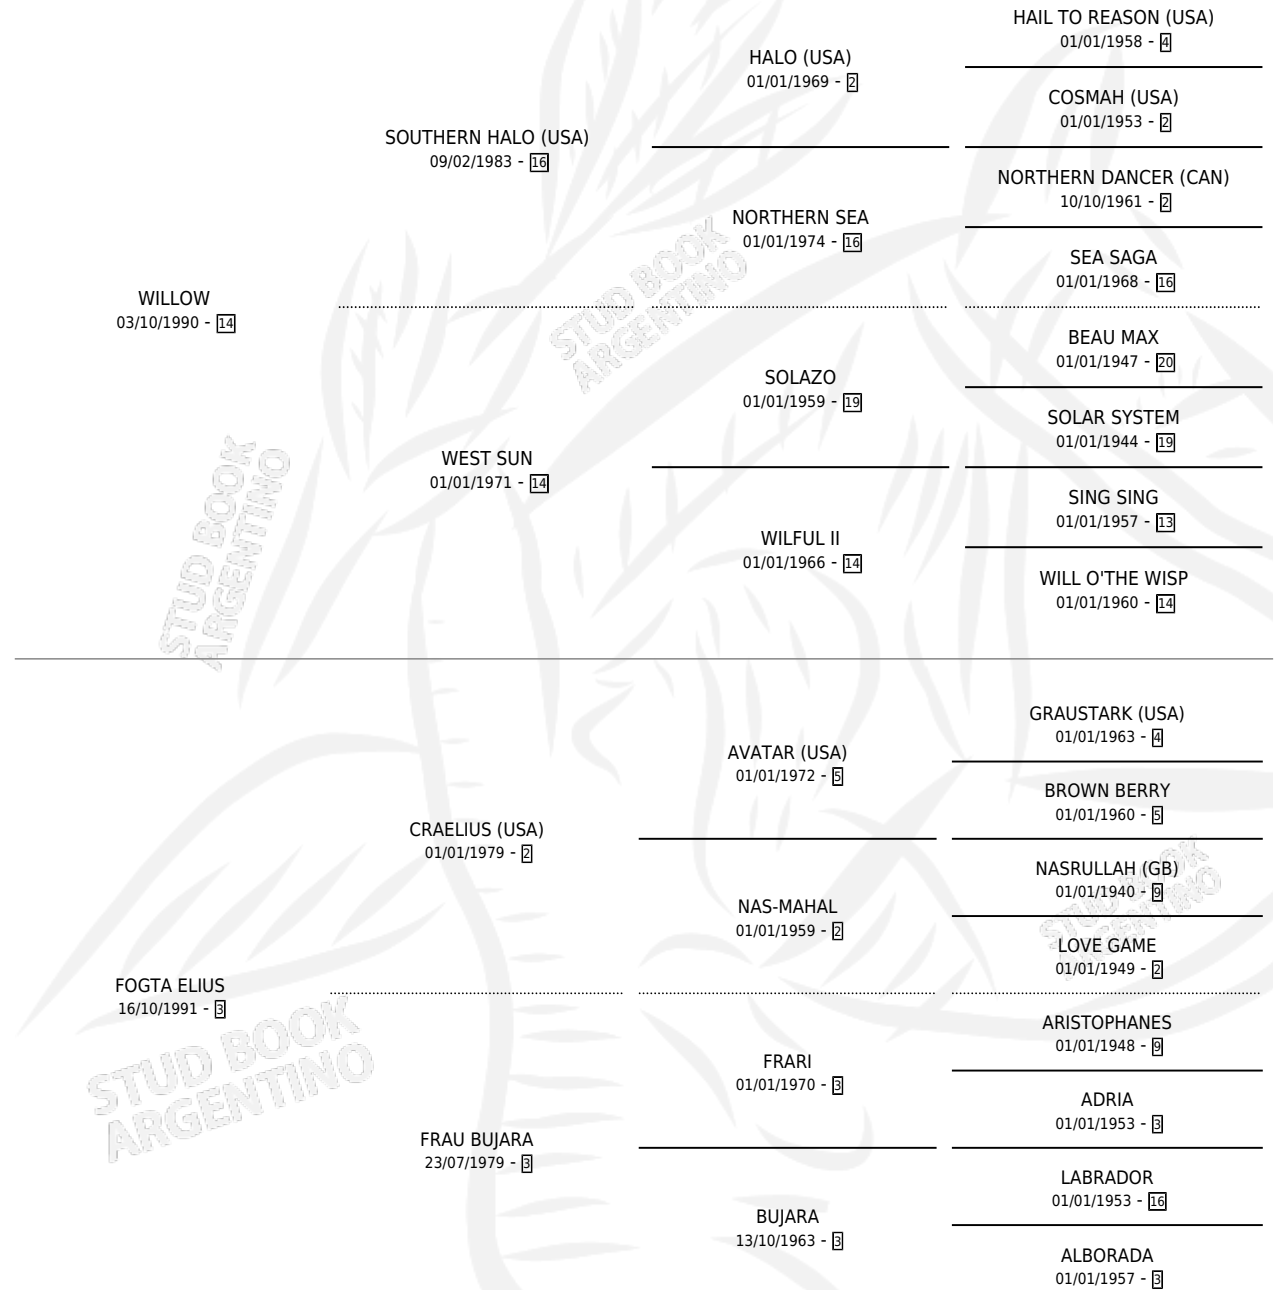

WILBURD

por WILLOW y FOGTA ELIUS por CRAELIUS (USA)

Argentina · Macho · Alazan · SP · 17/09/2000
Familia 3-d · Volumen 37

ESTADO

TIPIFICACIÓN SANGUÍNEA	X
TIPIFICACIÓN POR ADN	X
PASAPORTE	X
IDENTIFICACIÓN POR MICROCHIP	X
REPRODUCTOR	X

Lugar de nacimiento: Don Eduardo L

Criador: Sin dato

PEDIGREE

WILBURD

Datos oficiales del Stud Book Argentino

Documento generado el 27/04/2026

studbook.org.ar