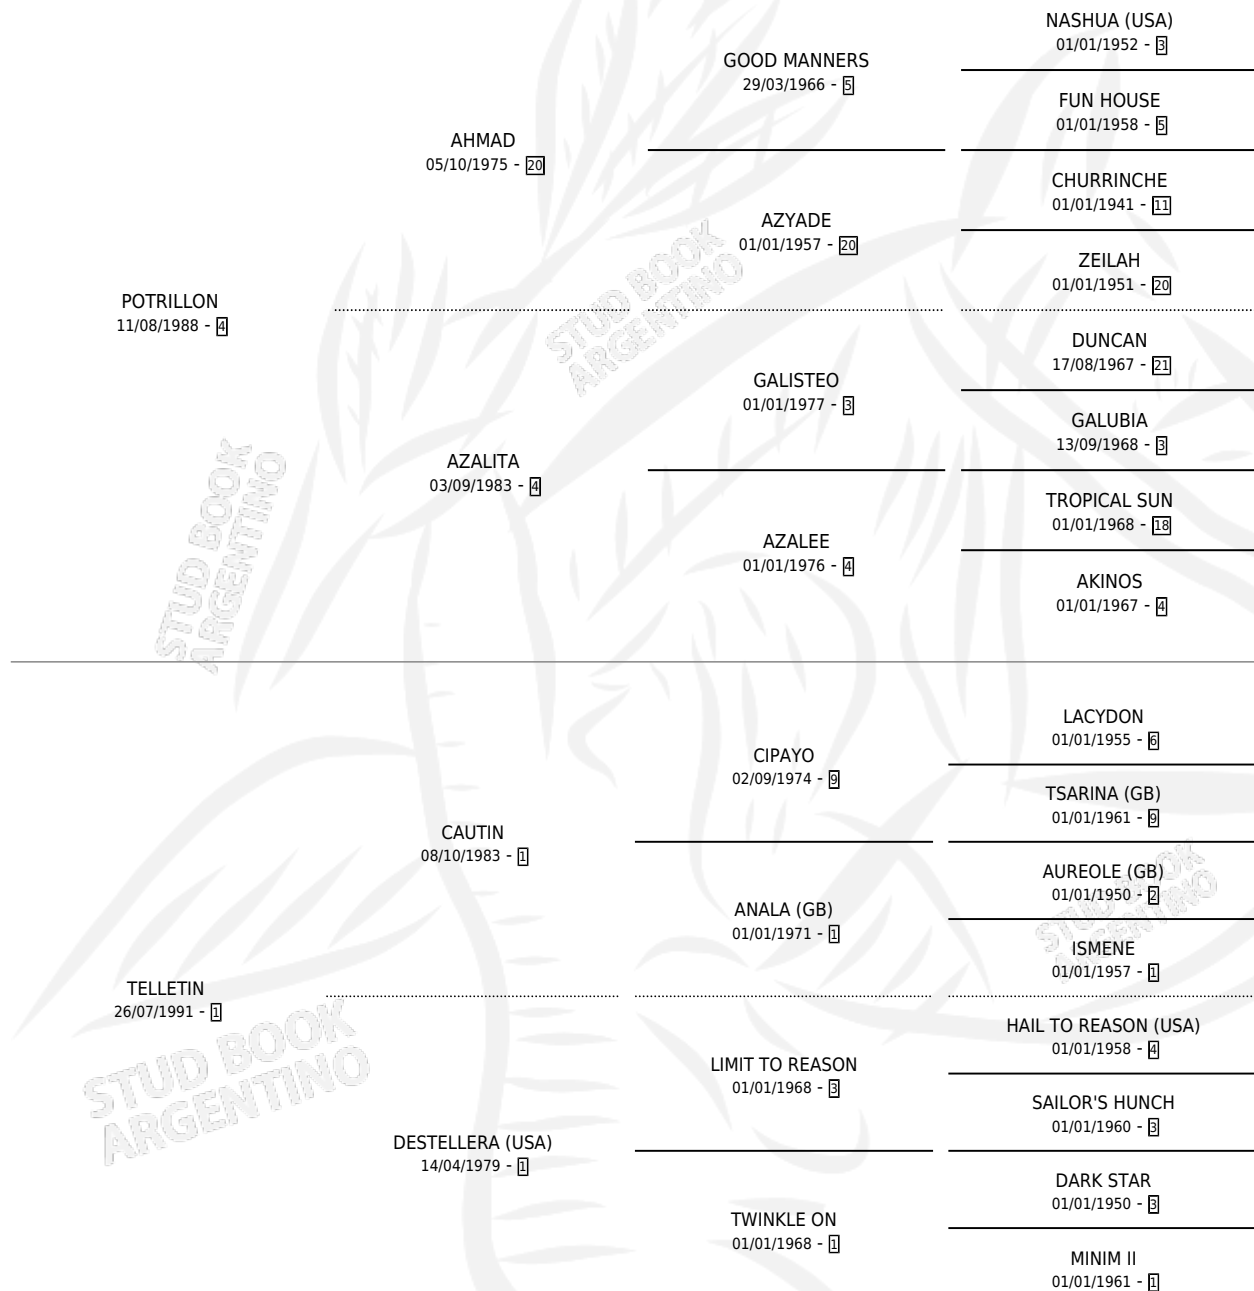

POTRO TELL

por **POTRILLON** y **TELLETIN** por **CAUTIN**

Argentina · Macho · Zaino · SP · 28/08/2000
Familia 1-I · Volumen 37

ESTADO

TIPIFICACIÓN SANGUÍNEA	✓
TIPIFICACIÓN POR ADN	X
PASAPORTE	X
IDENTIFICACIÓN POR MICROCHIP	X
REPRODUCTOR	X

Lugar de nacimiento: La Madrugada

Criador: La Madrugada

PEDIGREE

EXPORTACIÓN / IMPORTACIÓN

FECHA	MOVIMIENTO	PAÍS
04/06/2005	EXPORTADO	ESTADOS UNIDOS

~

CAMPAÑA

Solo carreras oficiales de Argentina