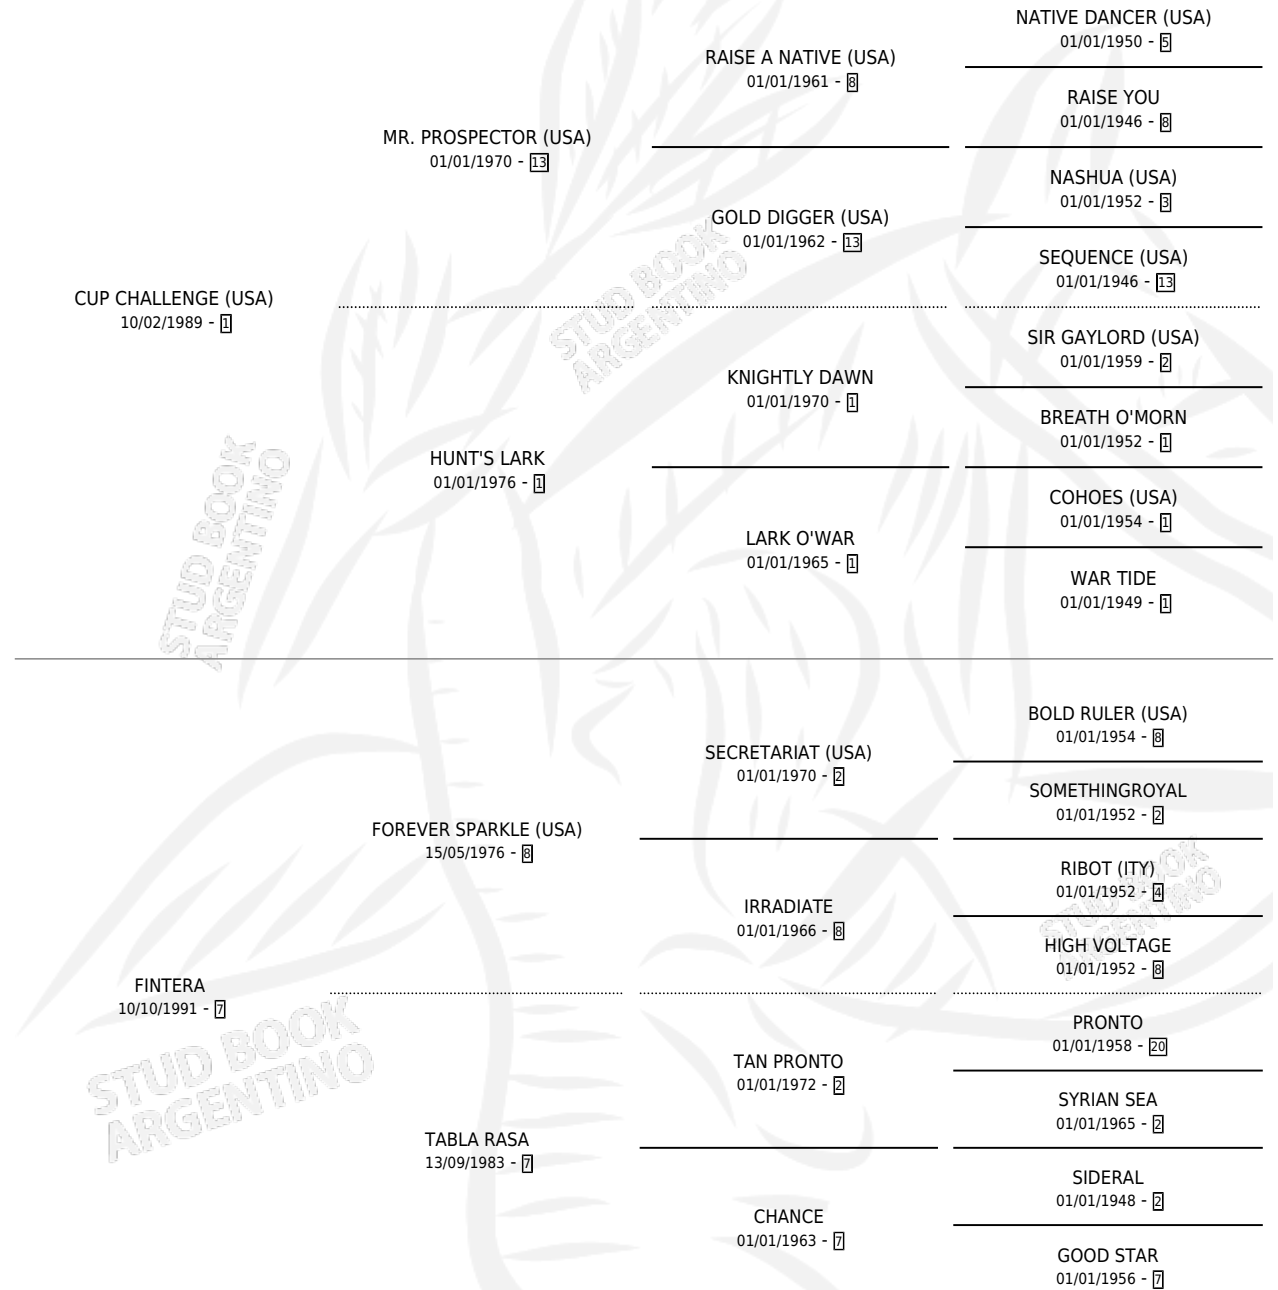

PINTON CHALLENGE

por CUP CHALLENGE (USA) y FINTEA por FOREVER SPARKLE (USA)

Argentina · Macho · Zaino Negro · SP · 25/08/2000
Familia 7 · Volumen 37

ESTADO

TIPIFICACIÓN SANGUÍNEA	✓
TIPIFICACIÓN POR ADN	X
PASAPORTE	X
IDENTIFICACIÓN POR MICROCHIP	X
REPRODUCTOR	X

Lugar de nacimiento: Rancho Lujan
Criador: Rancho Lujan

PEDIGREE

CAMPAÑA

Solo carreras oficiales de Argentina

POR EDAD

EDAD	CC	1°	2°	3°	4°	5°	NP	CLC	CLG	CLCG1	CLGG1	IMPORTE	GANANCIA / CC
4 AÑOS	1	0	0	0	0	0	1	0	0	0	0	\$0	\$0
5 AÑOS	10	1	2	1	1	2	3	0	0	0	0	\$14,823	\$1,482
6 AÑOS	6	1	0	0	0	2	3	0	0	0	0	\$10,090	\$1,682
8 AÑOS	1	0	0	0	0	0	1	0	0	0	0	\$0	\$0
TOTALES	18	2	2	1	1	4	8	0	0	0	0	\$24,913	\$1,384
%		11.1%	11.1%	5.6%	5.6%	22.2%	44.4%	0.0%	0.0%	0.0%	0.0%		