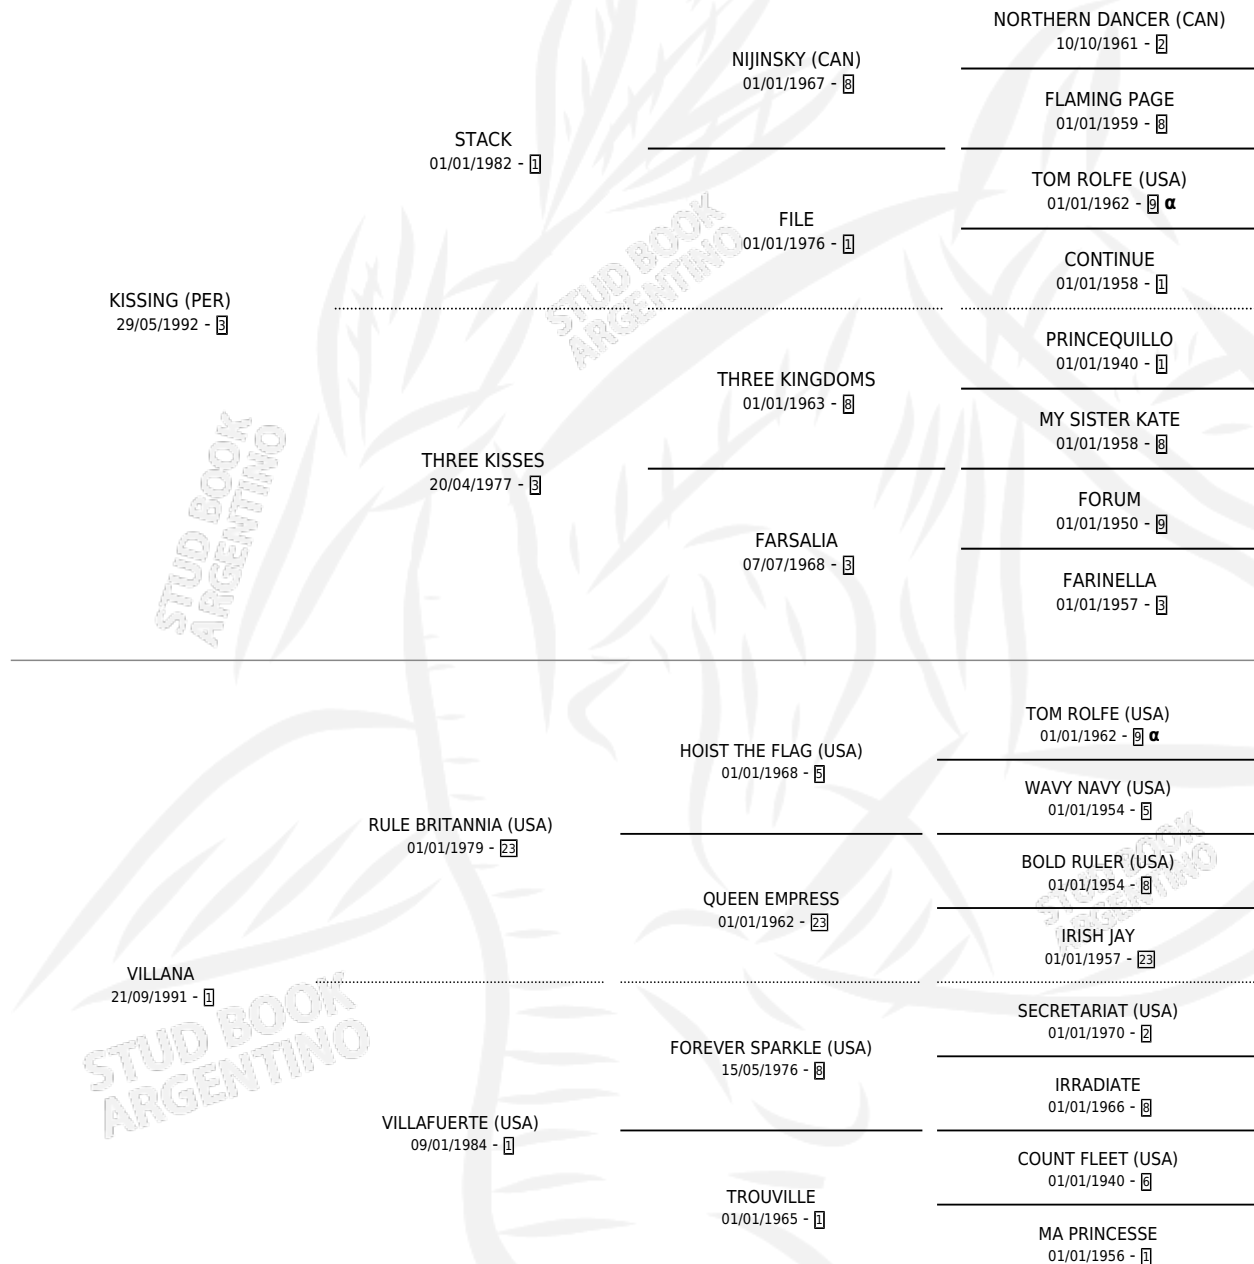

VILLA KISS

por **KISSING (PER)** y **VILLANA** por **RULE BRITANNIA (USA)**

Argentina · Hembra · Zaino Doradillo · SP · 10/09/2000
Familia 1 · Volumen 37

ESTADO

TIPIFICACIÓN SANGUÍNEA	✓
TIPIFICACIÓN POR ADN	✓
PASAPORTE	X
IDENTIFICACIÓN POR MICROCHIP	X
REPRODUCTOR	✓

Lugar de nacimiento: Rancho Lujan
Criador: Rancho Lujan

PEDIGREE

INBREEDING : α

CAMPAÑA

Solo carreras oficiales de Argentina

POR EDAD

EDAD	CC	1°	2°	3°	4°	5°	NP	CLC	CLG	CLCG1	CLGG1	IMPORTE	GANANCIA / CC
3 AÑOS	1	0	0	0	0	0	1	0	0	0	0	\$0	\$0
4 AÑOS	2	0	0	0	0	0	2	0	0	0	0	\$0	\$0
TOTALES	3	0	0	0	0	0	3	0	0	0	0	\$0	\$0
%		0.0%	0.0%	0.0%	0.0%	0.0%	100%	0.0%	0.0%	0.0%	0.0%		

No placés en San Isidro y Palermo en 3 carreras disputadas.

POR DISTANCIA

HIPODROMO	CC	1°	2°	3°	4°	5°	NP	CLC	CLG	CLCG1	CLGG1	IMPORTE
PALERMO	1	0	0	0	0	0	1	0	0	0	0	\$0
1000 MTS	1	0	0	0	0	0	1	0	0	0	0	\$0
SAN ISIDRO	2	0	0	0	0	0	2	0	0	0	0	\$0
1200 MTS	2	0	0	0	0	0	2	0	0	0	0	\$0